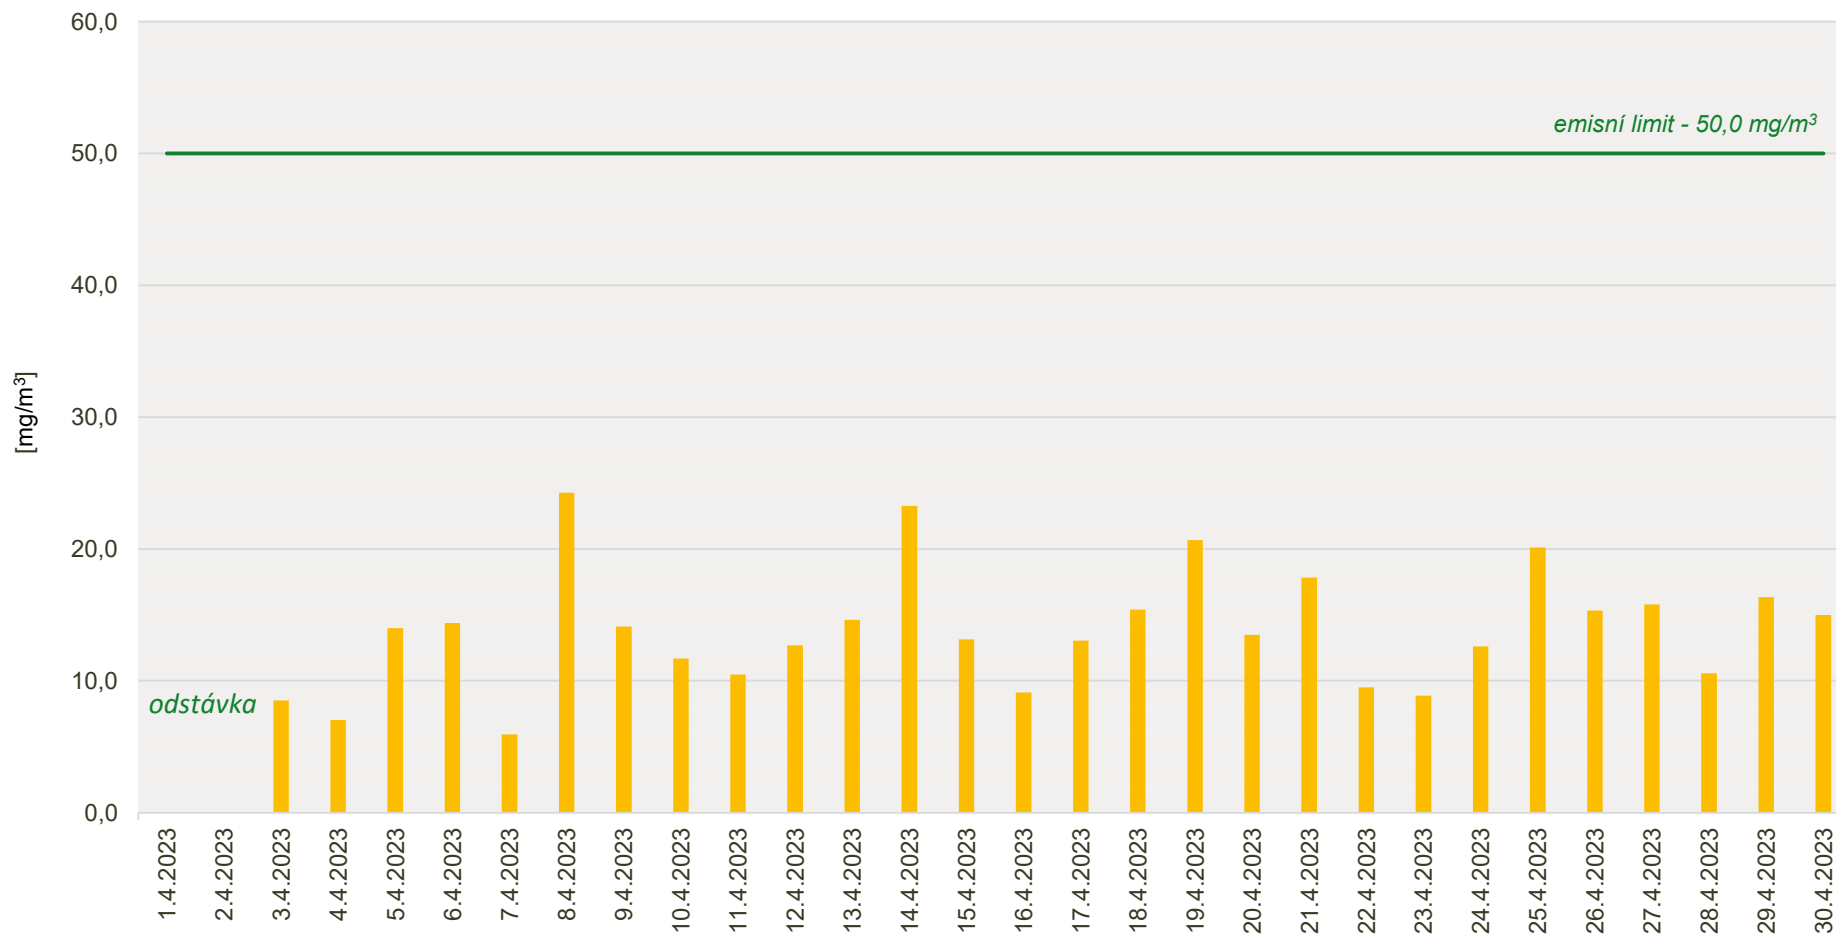

## Průměrné denní koncentrace CO v emisích ze spalovny za měsíc duben 2023

Zpracovalo Ekologické centrum Kralupy nad Vltavou na základě dat zaslaných spol. AVE Kralupy s.r.o.

## Průměrné denní koncentrace TZL v emisích ze spalovny za měsíc duben 2023

Zpracovalo Ekologické centrum Kralupy nad Vltavou na základě dat zaslaných spol. AVE Kralupy s.r.o.

## Průměrné denní koncentrace TOC v emisích ze spalovny za měsíc duben 2023

Zpracovalo Ekologické centrum Kralupy nad Vltavou na základě dat zaslaných spol. AVE Kralupy s.r.o.

## Průměrné denní koncentrace SO<sub>2</sub> v emisích ze spalovny za měsíc duben 2023

Zpracovalo Ekologické centrum Kralupy nad Vltavou na základě dat zaslaných spol. AVE Kralupy s.r.o.