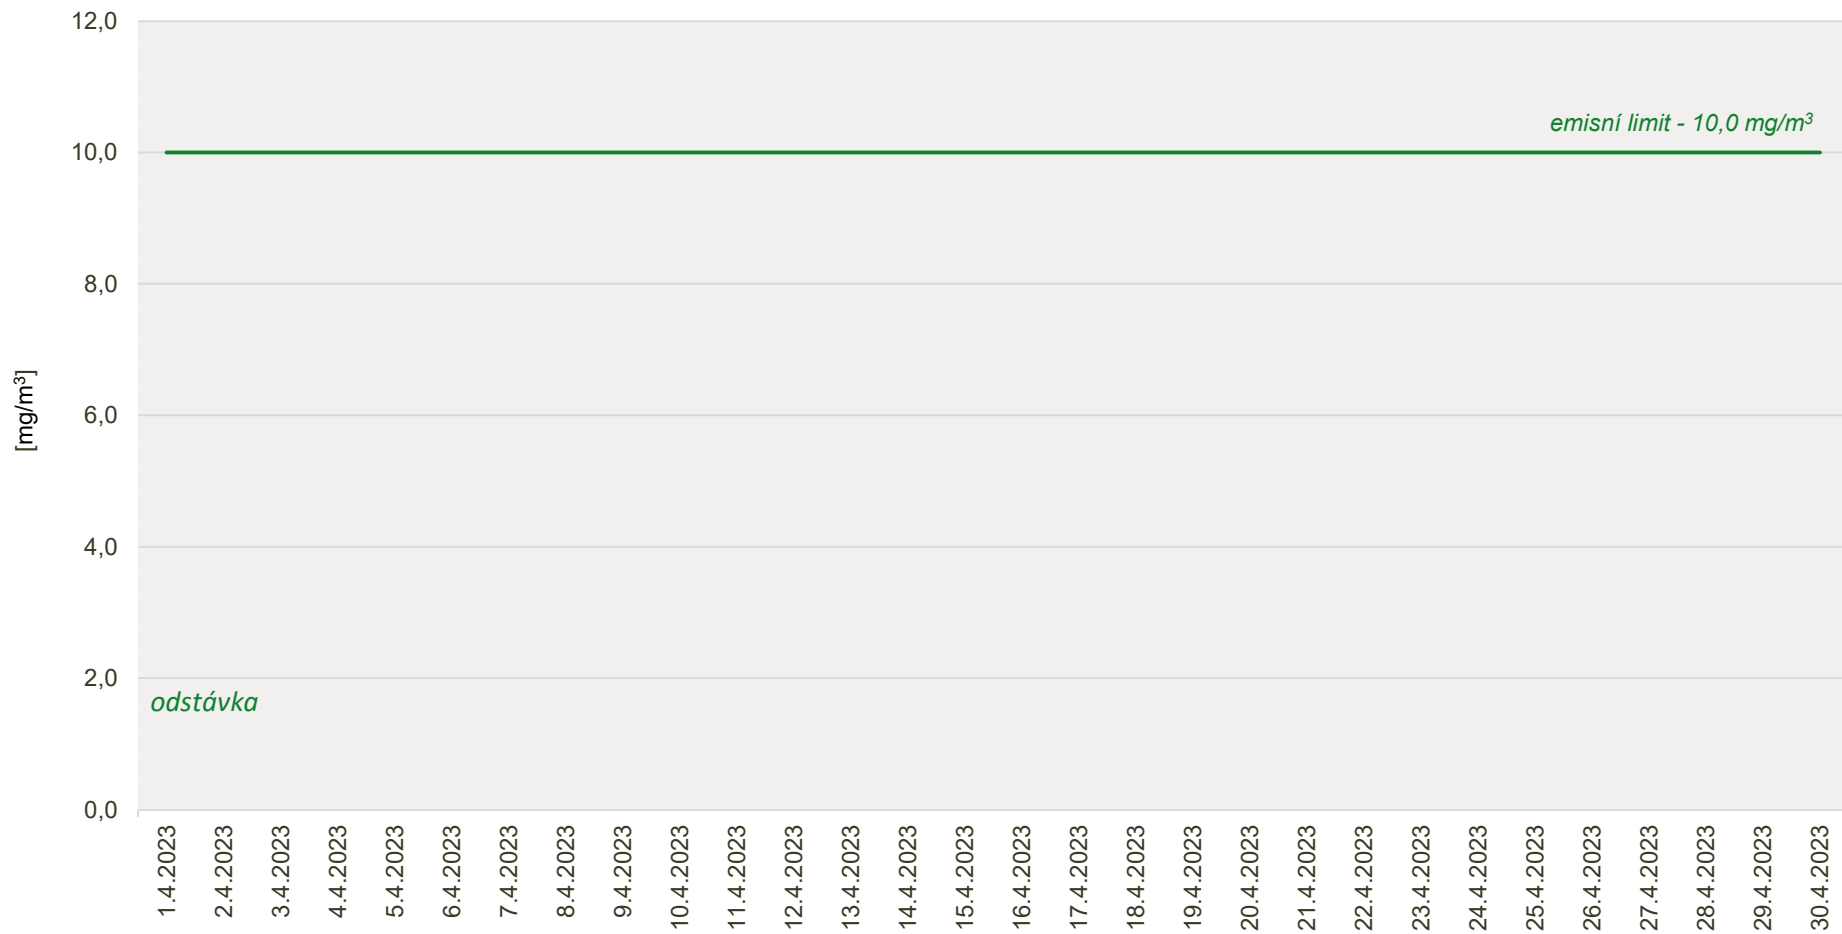

## Průměrné denní koncentrace CO v emisích ze spalovny za měsíc duben 2023

Zpracovalo Ekologické centrum Kralupy nad Vltavou na základě dat zaslaných spol. AVE Kralupy s.r.o.

## Průměrné denní koncentrace TZL v emisích ze spalovny za měsíc duben 2023

Zpracovalo Ekologické centrum Kralupy nad Vltavou na základě dat zaslaných spol. AVE Kralupy s.r.o.

## Průměrné denní koncentrace TOC v emisích ze spalovny za měsíc duben 2023

Zpracovalo Ekologické centrum Kralupy nad Vltavou na základě dat zaslaných spol. AVE Kralupy s.r.o.