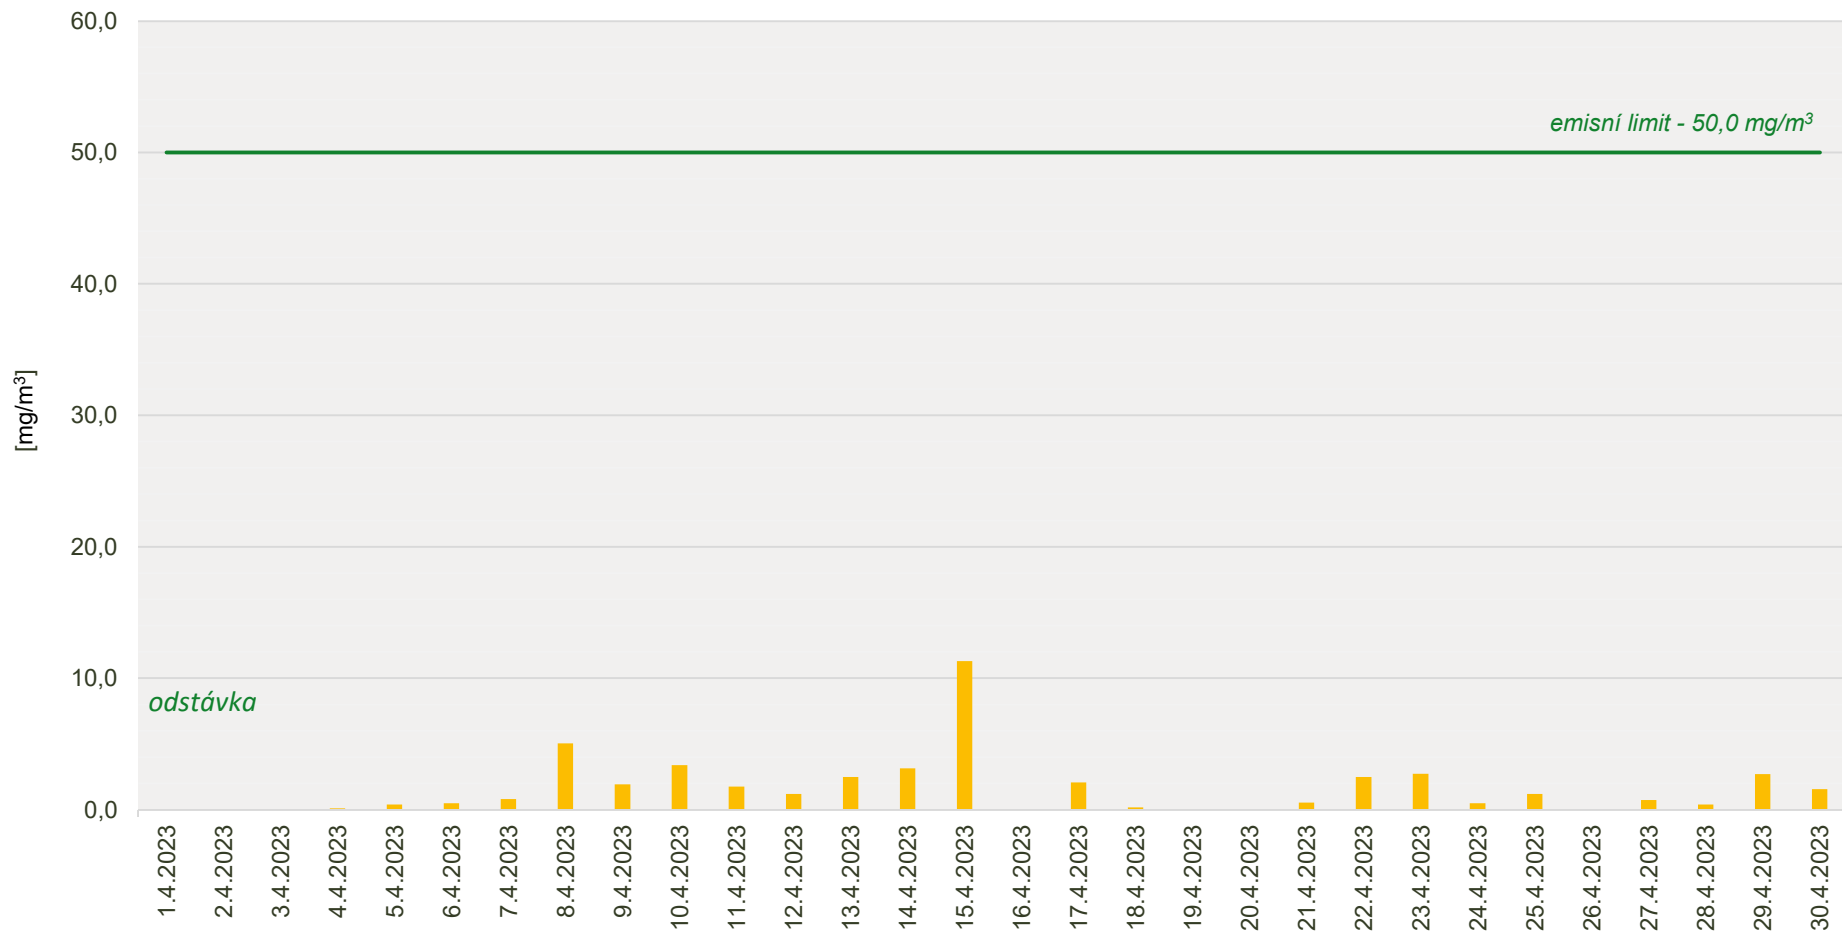

## Průměrné denní koncentrace TOC v emisích ze spalovny za měsíc duben 2023

Zpracovalo Ekologické centrum Kralupy nad Vltavou na základě dat zaslaných spol. AVE Kralupy s.r.o.

## Průměrné denní koncentrace SO<sub>2</sub> v emisích ze spalovny za měsíc duben 2023

Zpracovalo Ekologické centrum Kralupy nad Vltavou na základě dat zaslaných spol. AVE Kralupy s.r.o.