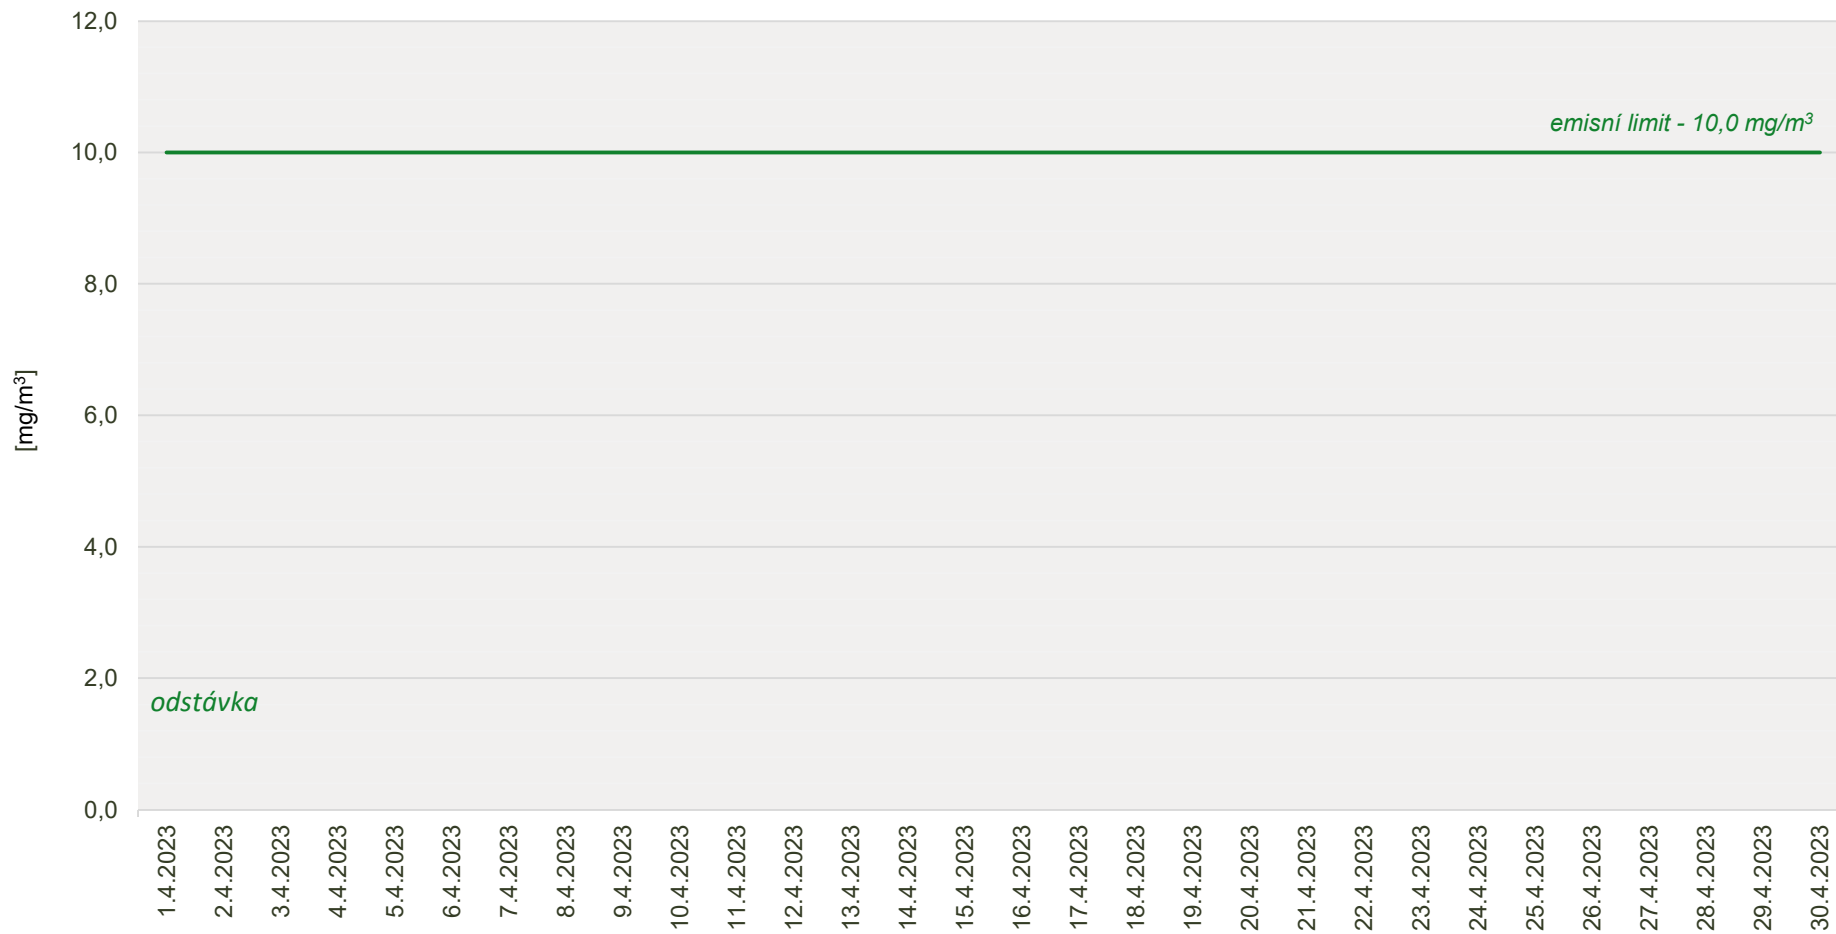

## Průměrné denní koncentrace TZL v emisích ze spalovny za měsíc duben 2023

Zpracovalo Ekologické centrum Kralupy nad Vltavou na základě dat zaslaných spol. AVE Kralupy s.r.o.

## Průměrné denní koncentrace TOC v emisích ze spalovny za měsíc duben 2023

Zpracovalo Ekologické centrum Kralupy nad Vltavou na základě dat zaslaných spol. AVE Kralupy s.r.o.