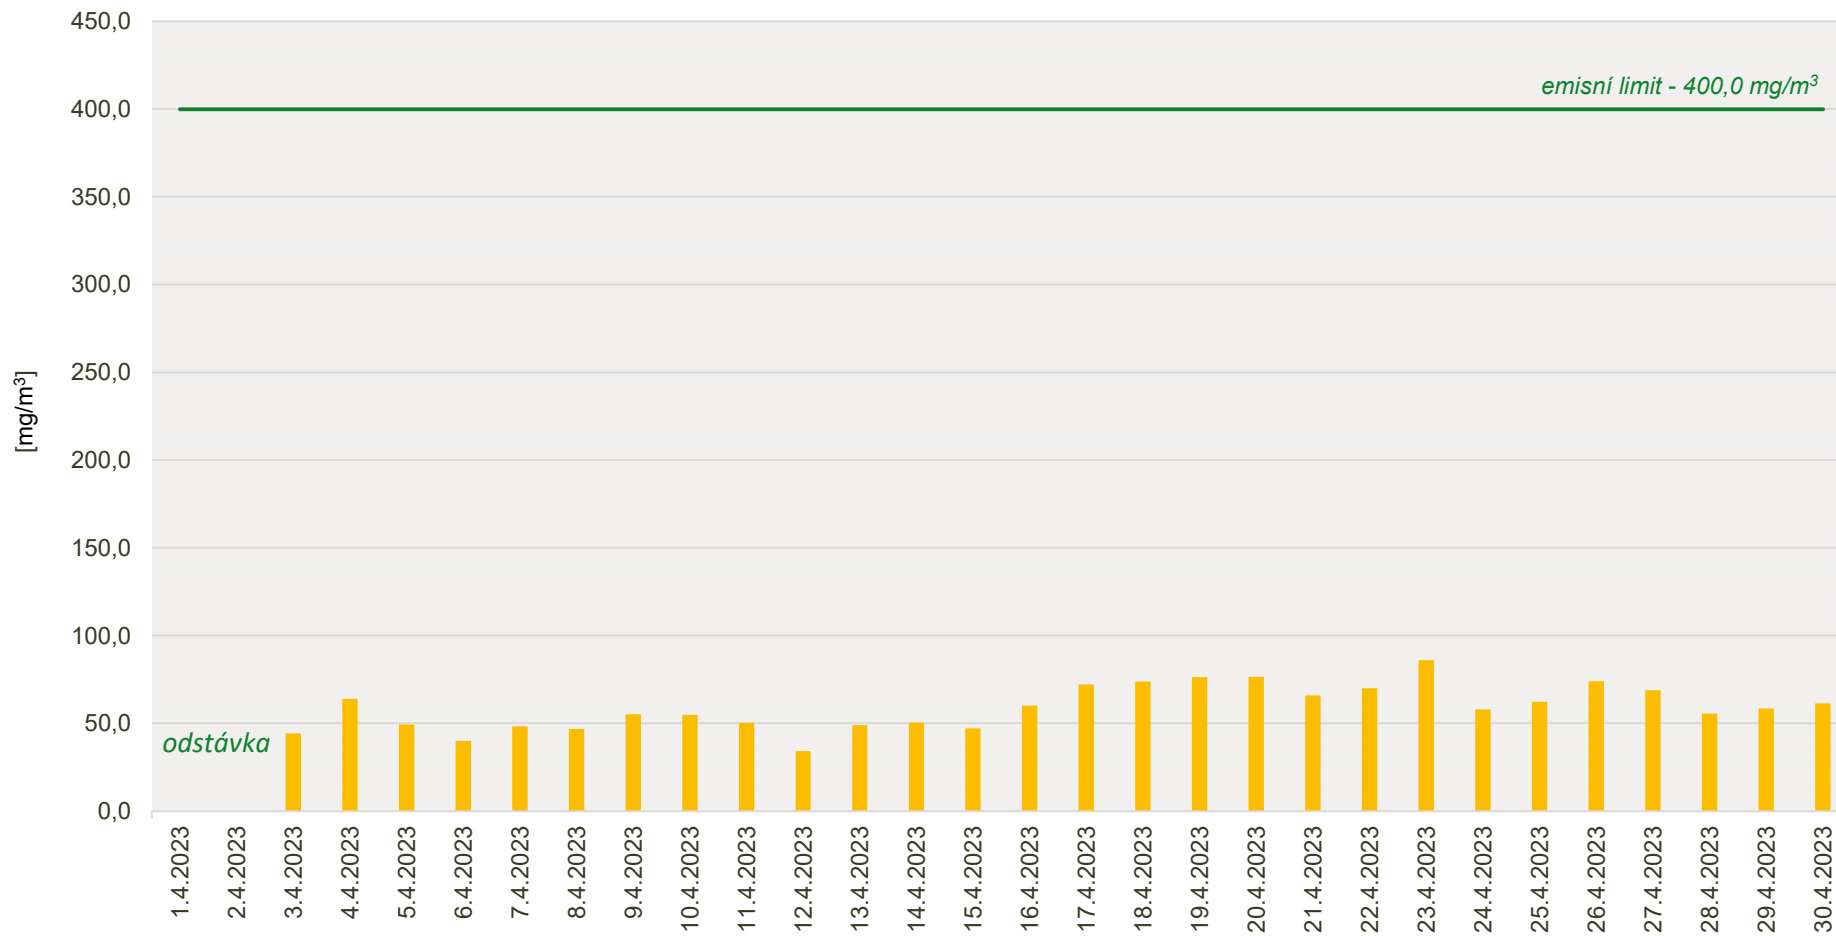

## Průměrné denní koncentrace TOC v emisích ze spalovny za měsíc duben 2023

Zpracovalo Ekologické centrum Kralupy nad Vltavou na základě dat zaslaných spol. AVE Kralupy s.r.o.

## Průměrné denní koncentrace SO<sub>2</sub> v emisích ze spalovny za měsíc duben 2023

Zpracovalo Ekologické centrum Kralupy nad Vltavou na základě dat zaslaných spol. AVE Kralupy s.r.o.

## Průměrné denní koncentrace NOx v emisích ze spalovny za měsíc duben 2023

Zpracovalo Ekologické centrum Kralupy nad Vltavou na základě dat zaslaných spol. AVE Kralupy s.r.o.