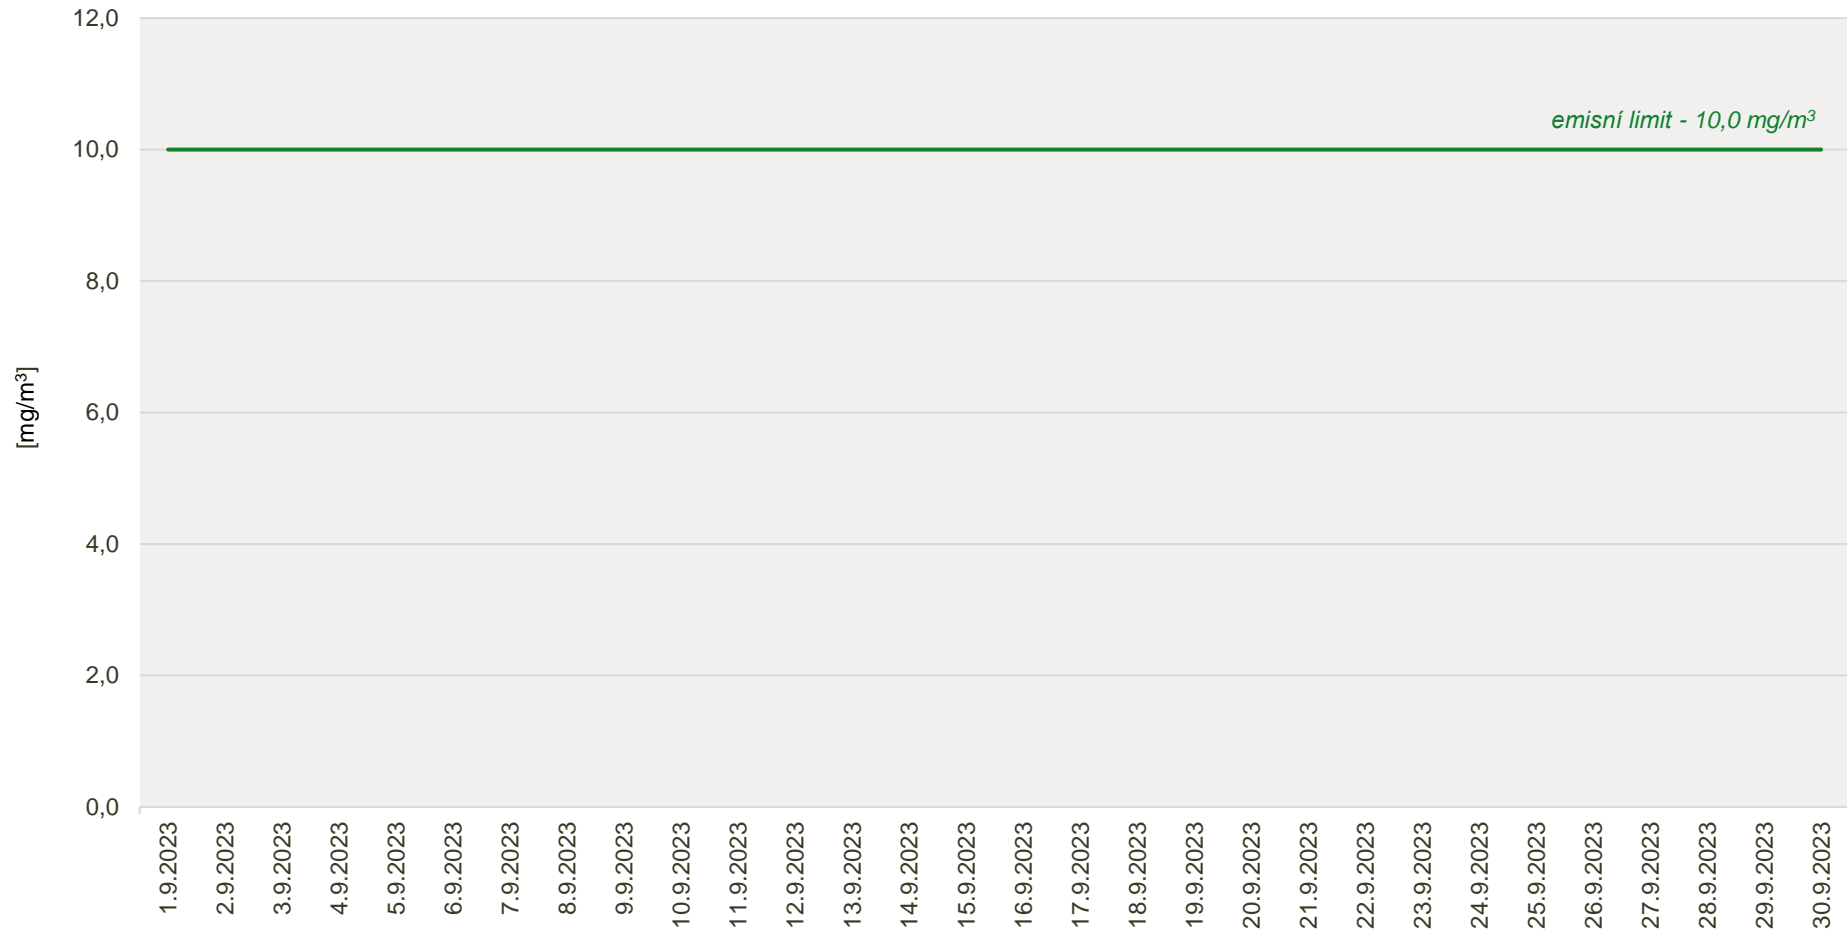

## Průměrné denní koncentrace TZL v emisích ze spalovny za měsíc září 2023

Zpracovalo Ekologické centrum Kralupy nad Vltavou na základě dat zaslanych spol. AVE Kralupy s.r.o.

## Průměrné denní koncentrace TOC v emisích ze spalovny za měsíc září 2023

Zpracovalo Ekologické centrum Kralupy nad Vltavou na základě dat zaslanych spol. AVE Kralupy s.r.o.

## Průměrné denní koncentrace SO<sub>2</sub> v emisích ze spalovny za měsíc září 2023

Zpracovalo Ekologické centrum Kralupy nad Vltavou na základě dat zaslanych spol. AVE Kralupy s.r.o.