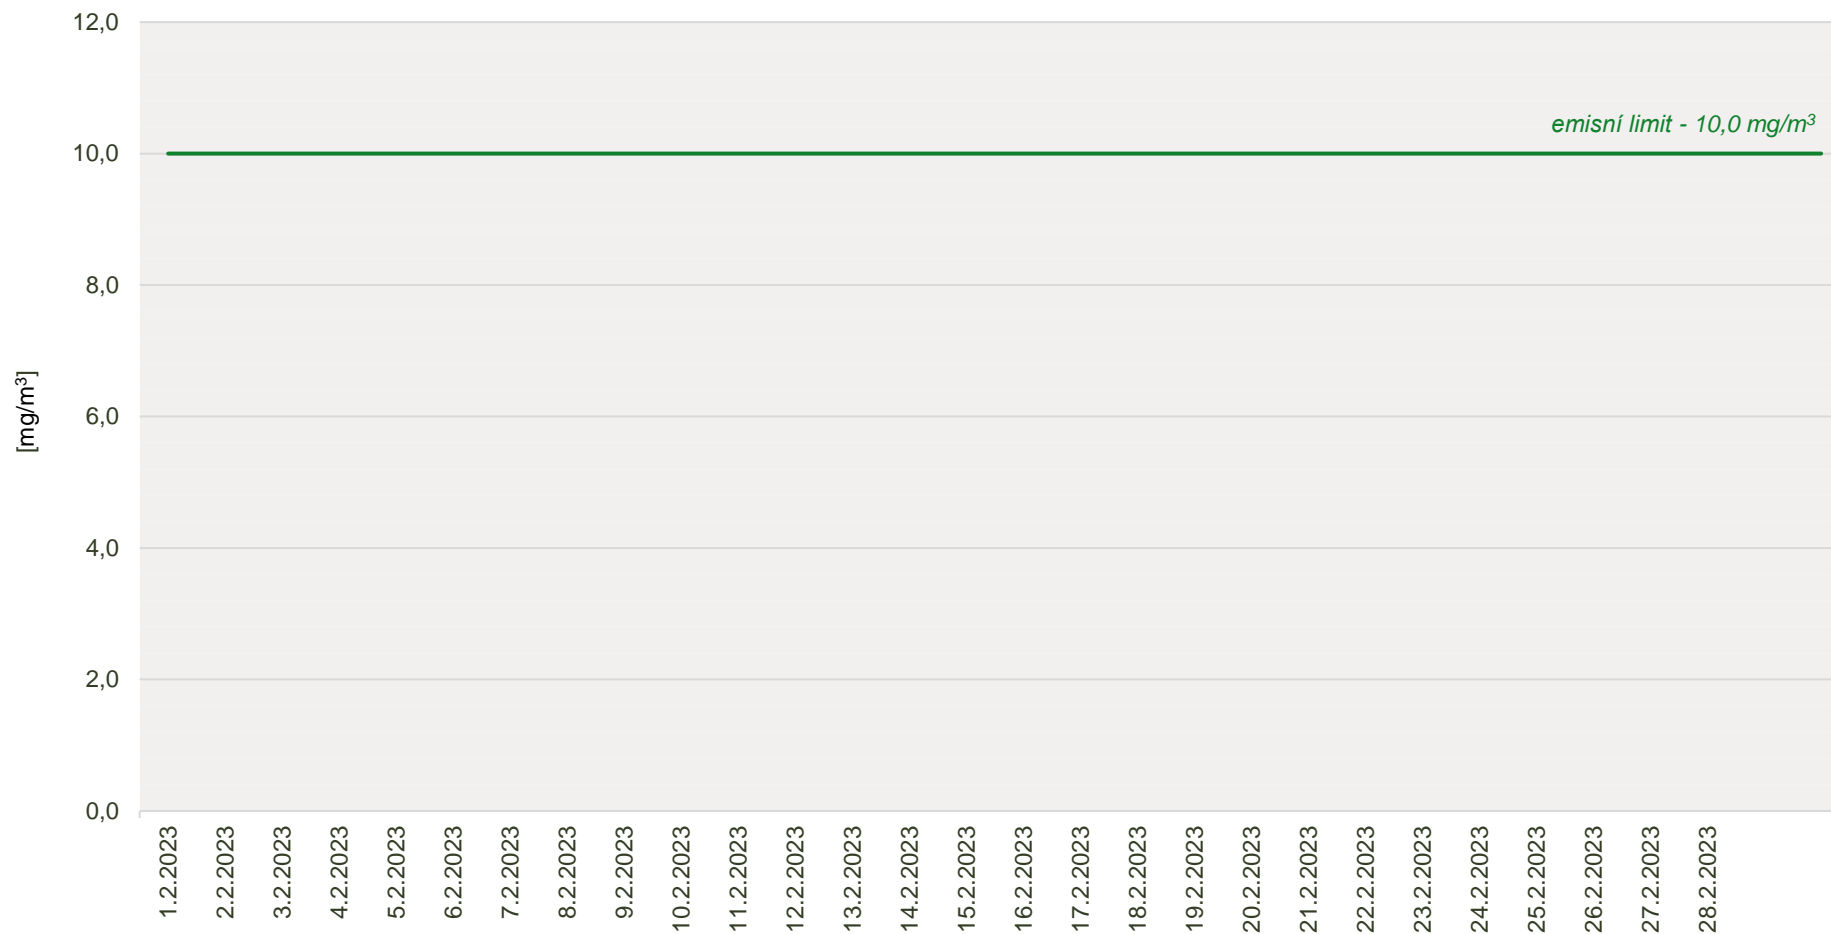

## Průměrné denní koncentrace CO v emisích ze spalovny za měsíc září 2023

Zpracovalo Ekologické centrum Kralupy nad Vltavou na základě dat zaslanych spol. AVE Kralupy s.r.o.

## Průměrné denní koncentrace TZL v emisích ze spalovny za měsíc září 2023

Zpracovalo Ekologické centrum Kralupy nad Vltavou na základě dat zaslanych spol. AVE Kralupy s.r.o.

## Průměrné denní koncentrace TOC v emisích ze spalovny za měsíc září 2023

Zpracovalo Ekologické centrum Kralupy nad Vltavou na základě dat zaslanych spol. AVE Kralupy s.r.o.

## Průměrné denní koncentrace SO<sub>2</sub> v emisích ze spalovny za měsíc září 2023

Zpracovalo Ekologické centrum Kralupy nad Vltavou na základě dat zaslanych spol. AVE Kralupy s.r.o.