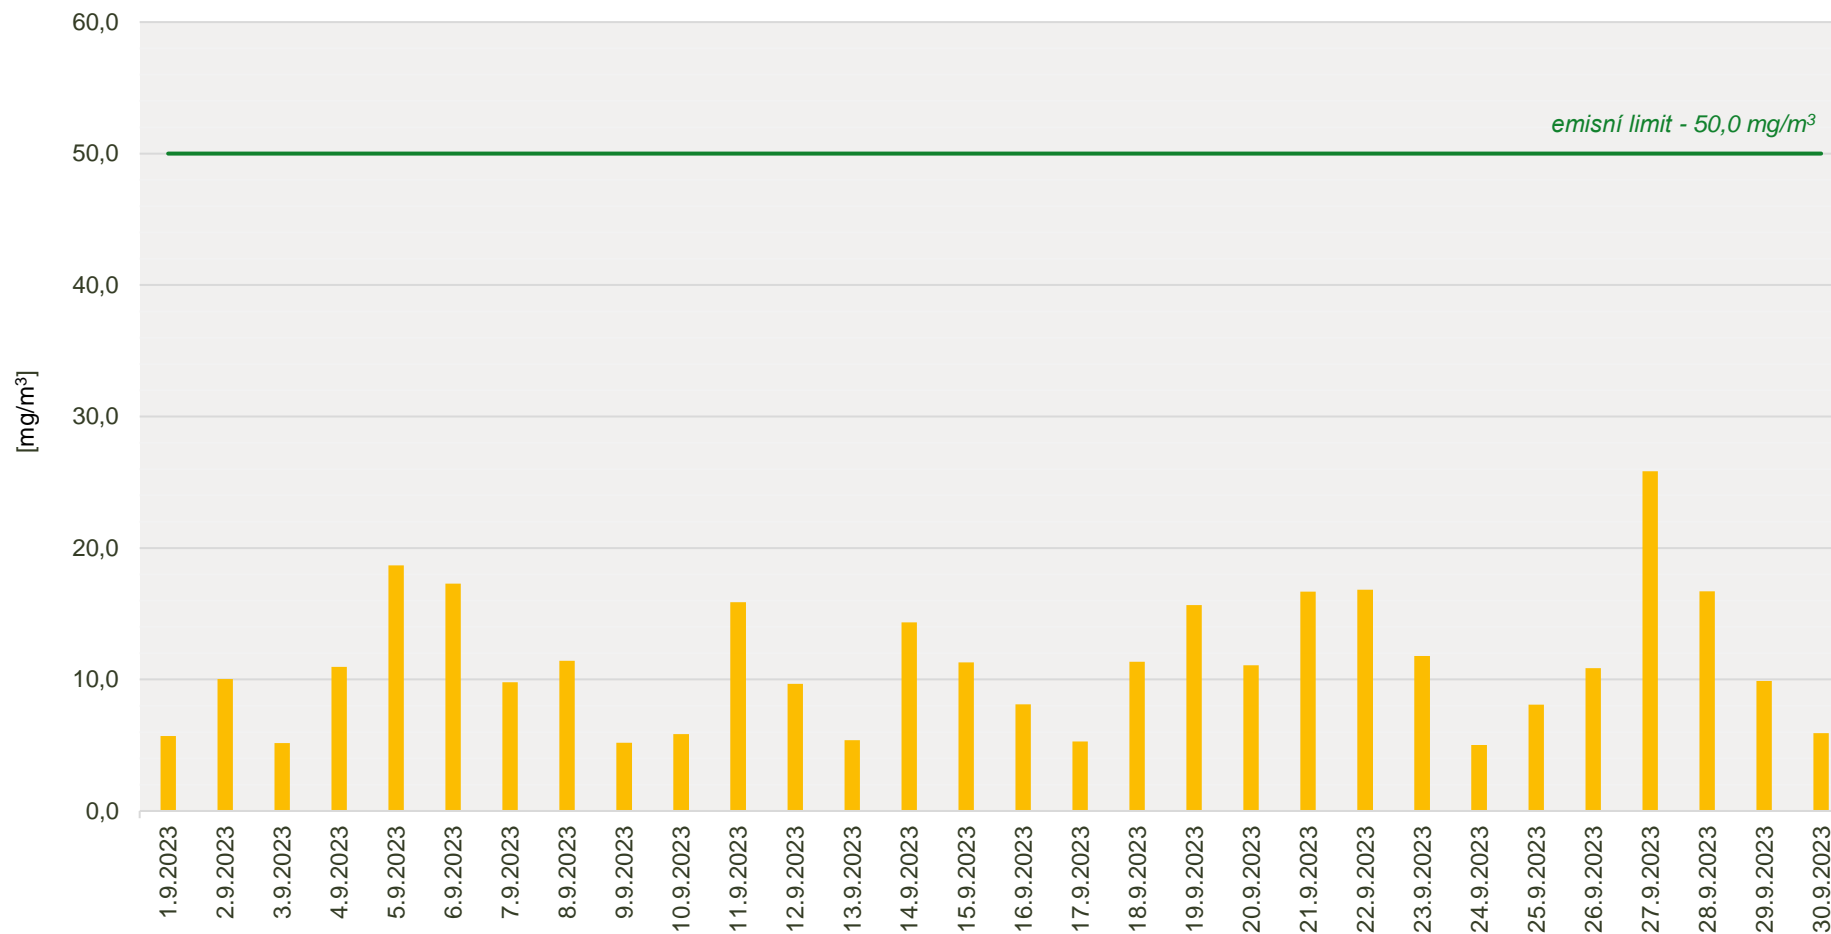

## Průměrné denní koncentrace CO v emisích ze spalovny za měsíc září 2023

Zpracovalo Ekologické centrum Kralupy nad Vltavou na základě dat zaslanych spol. AVE Kralupy s.r.o.

## Průměrné denní koncentrace TZL v emisích ze spalovny za měsíc září 2023

Zpracovalo Ekologické centrum Kralupy nad Vltavou na základě dat zaslanych spol. AVE Kralupy s.r.o.

## Průměrné denní koncentrace TOC v emisích ze spalovny za měsíc září 2023

Zpracovalo Ekologické centrum Kralupy nad Vltavou na základě dat zaslanych spol. AVE Kralupy s.r.o.

## Průměrné denní koncentrace SO<sub>2</sub> v emisích ze spalovny za měsíc září 2023

Zpracovalo Ekologické centrum Kralupy nad Vltavou na základě dat zaslanych spol. AVE Kralupy s.r.o.