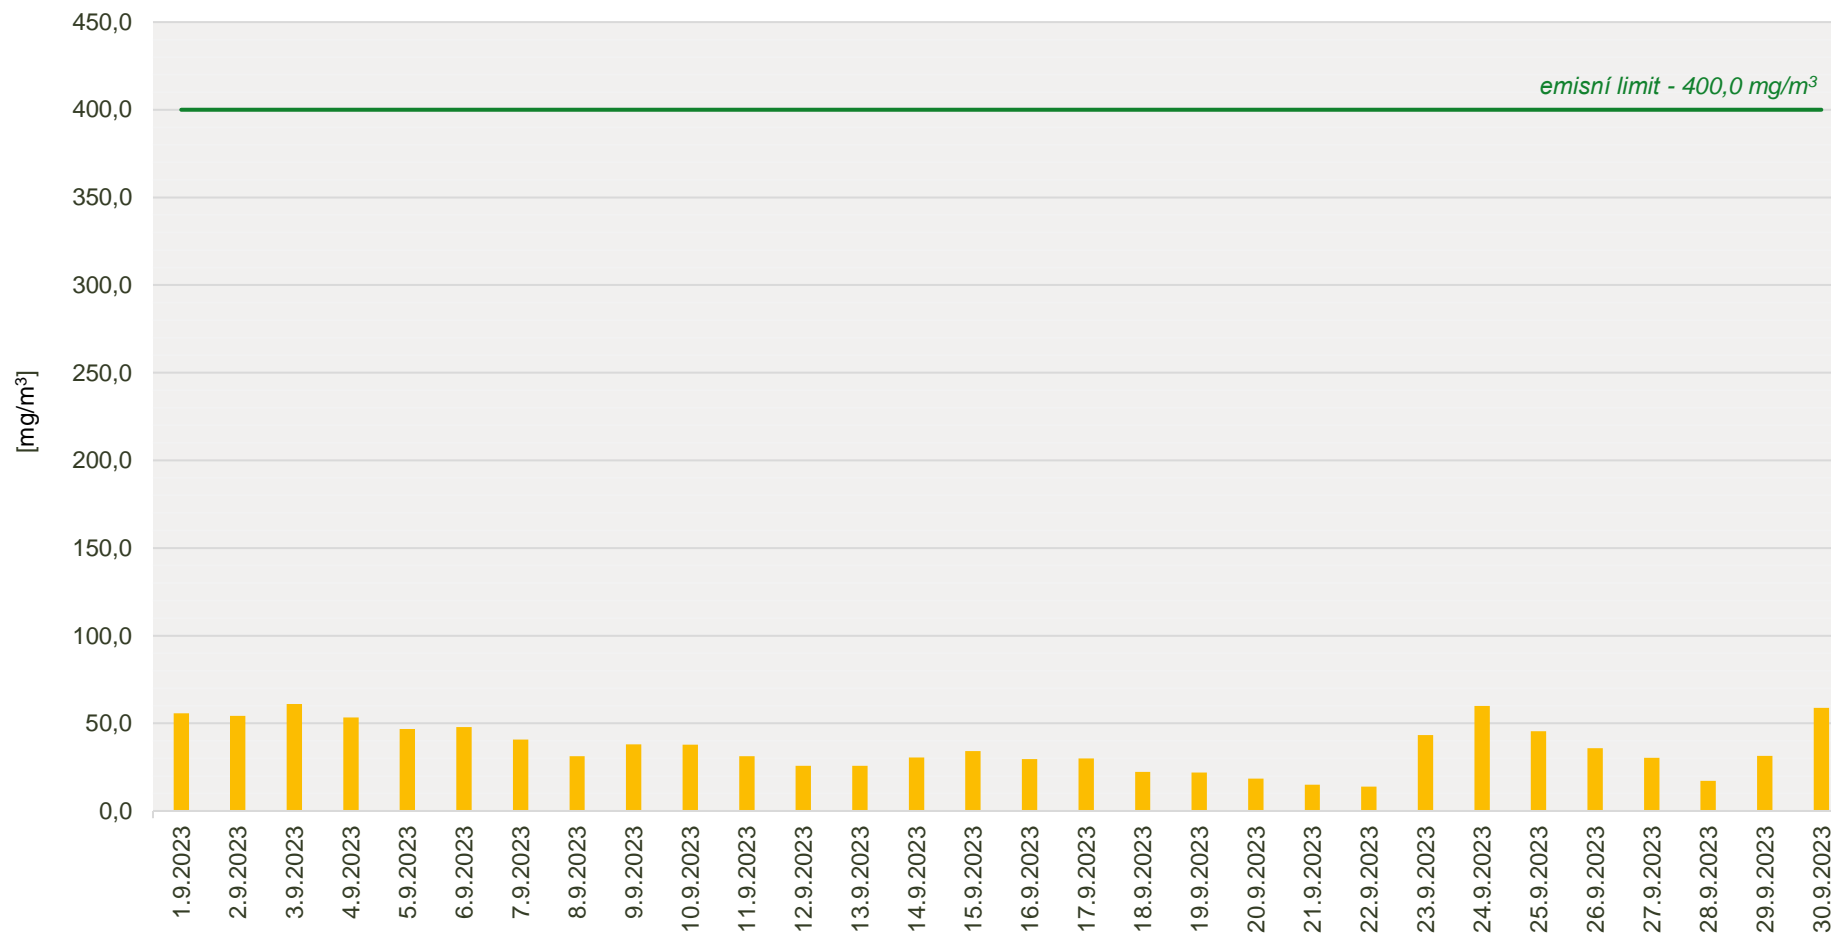

## Průměrné denní koncentrace TZL v emisích ze spalovny za měsíc září 2023

Zpracovalo Ekologické centrum Kralupy nad Vltavou na základě dat zaslanych spol. AVE Kralupy s.r.o.

## Průměrné denní koncentrace TOC v emisích ze spalovny za měsíc září 2023

Zpracovalo Ekologické centrum Kralupy nad Vltavou na základě dat zaslanych spol. AVE Kralupy s.r.o.

## Průměrné denní koncentrace SO<sub>2</sub> v emisích ze spalovny za měsíc září 2023

Zpracovalo Ekologické centrum Kralupy nad Vltavou na základě dat zaslanych spol. AVE Kralupy s.r.o.

## Průměrné denní koncentrace NOx v emisích ze spalovny za měsíc září 2023

Zpracovalo Ekologické centrum Kralupy nad Vltavou na základě dat zaslanych spol. AVE Kralupy s.r.o.