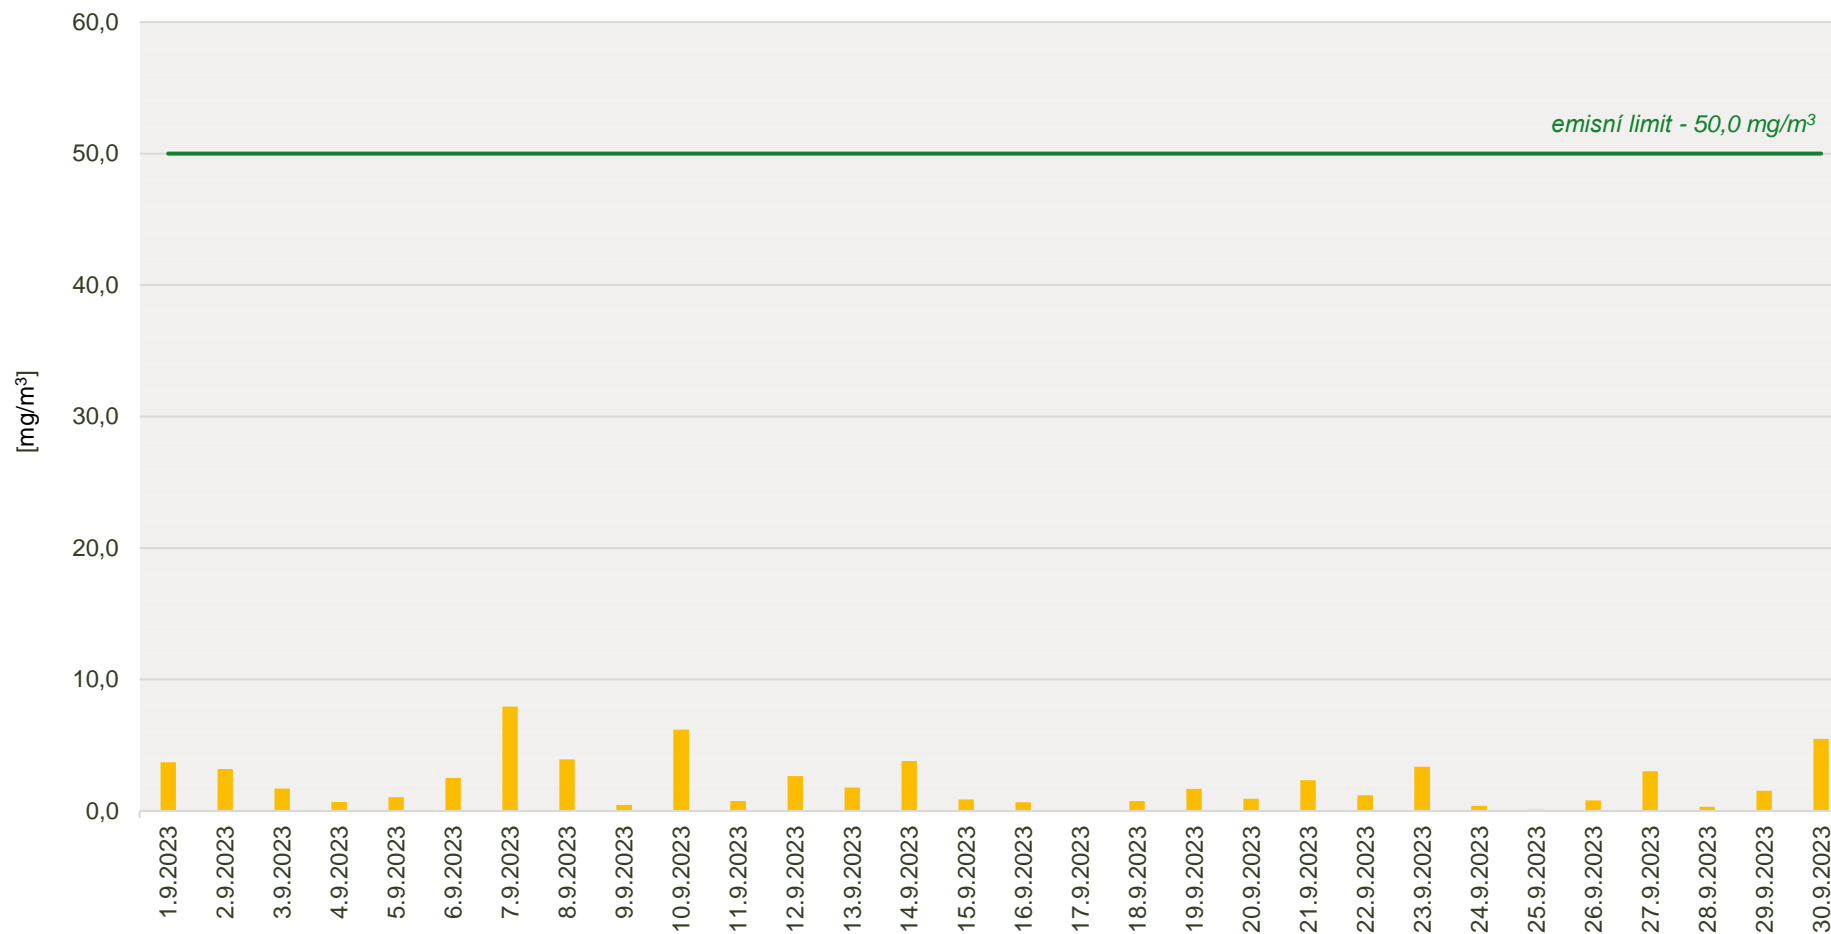

## Průměrné denní koncentrace TZL v emisích ze spalovny za měsíc září 2023

Zpracovalo Ekologické centrum Kralupy nad Vltavou na základě dat zaslanych spol. AVE Kralupy s.r.o.

## Průměrné denní koncentrace TOC v emisích ze spalovny za měsíc září 2023

Zpracovalo Ekologické centrum Kralupy nad Vltavou na základě dat zaslanych spol. AVE Kralupy s.r.o.

## Průměrné denní koncentrace SO<sub>2</sub> v emisích ze spalovny za měsíc září 2023

Zpracovalo Ekologické centrum Kralupy nad Vltavou na základě dat zaslanych spol. AVE Kralupy s.r.o.

## Průměrné denní koncentrace NOx v emisích ze spalovny za měsíc září 2023

Zpracovalo Ekologické centrum Kralupy nad Vltavou na základě dat zaslanych spol. AVE Kralupy s.r.o.