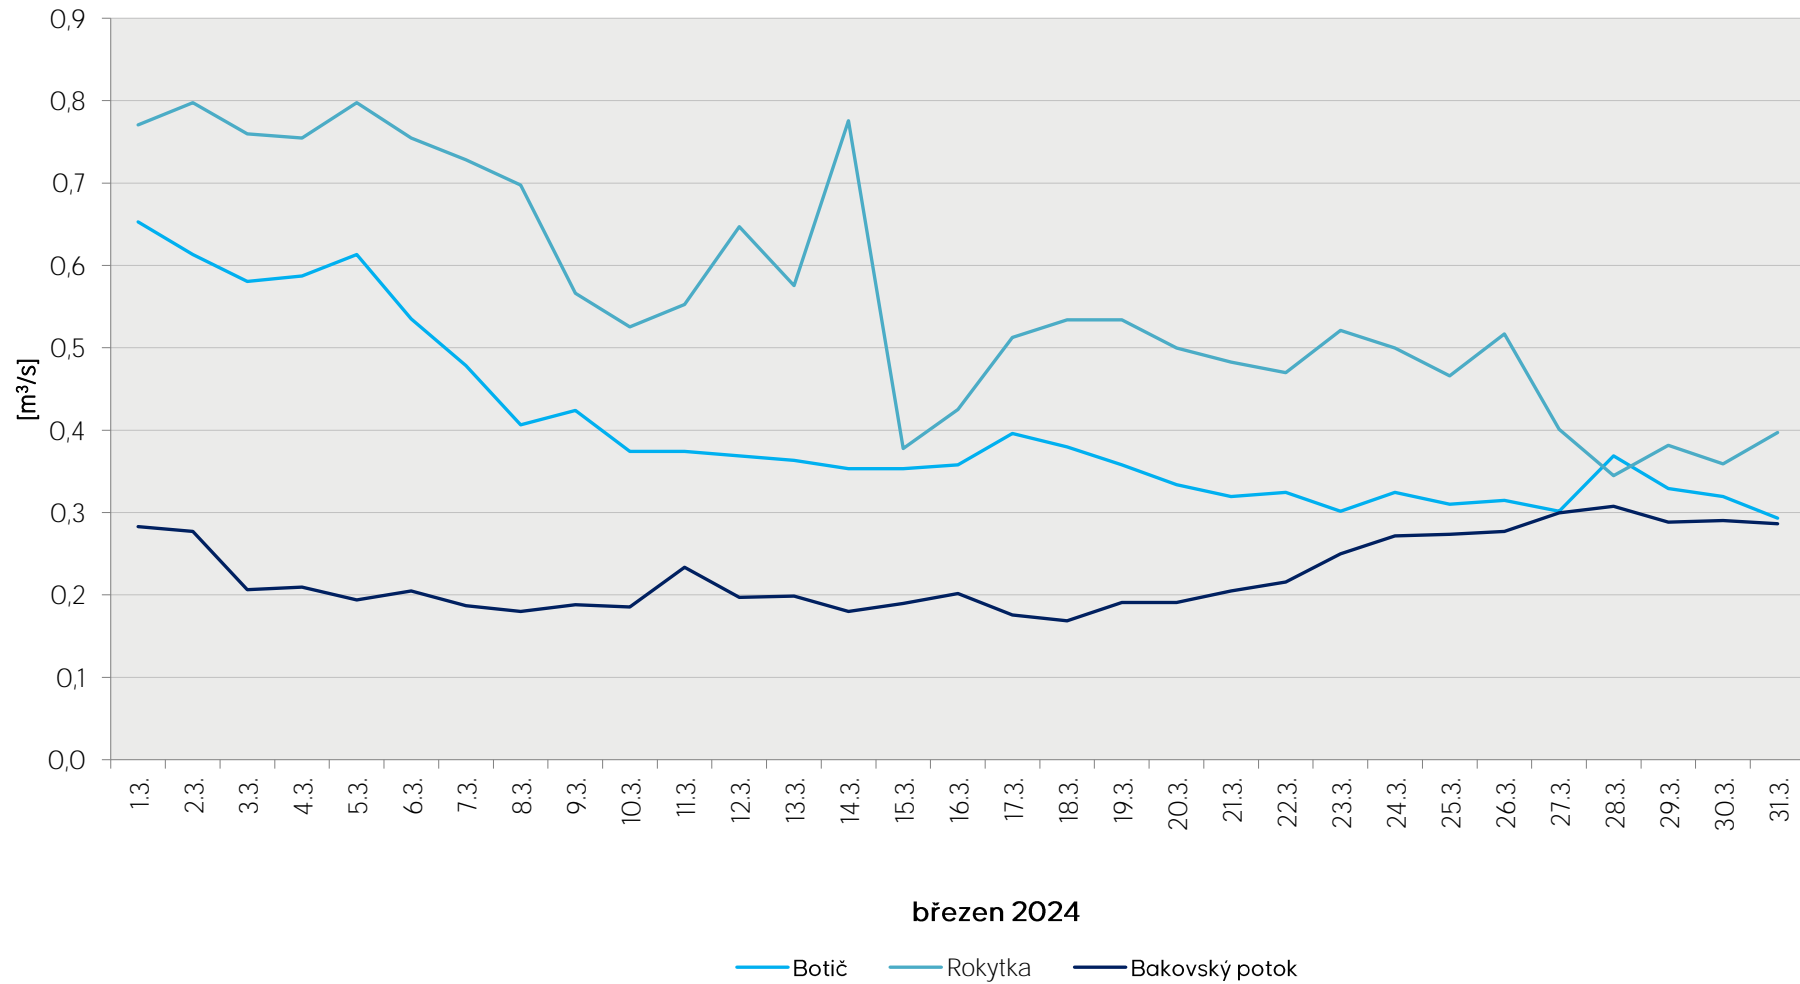

Denní průtoky vody k 7. hodině ranní na limnigrafických stanicích v povodí

Data poskytuje Povodí Vltavy, státní podnik

Denní průtoky vody k 7. hodině ranní na limnigrafických stanicích v povodí

Data poskytuje Povodí Vltavy, státní podnik