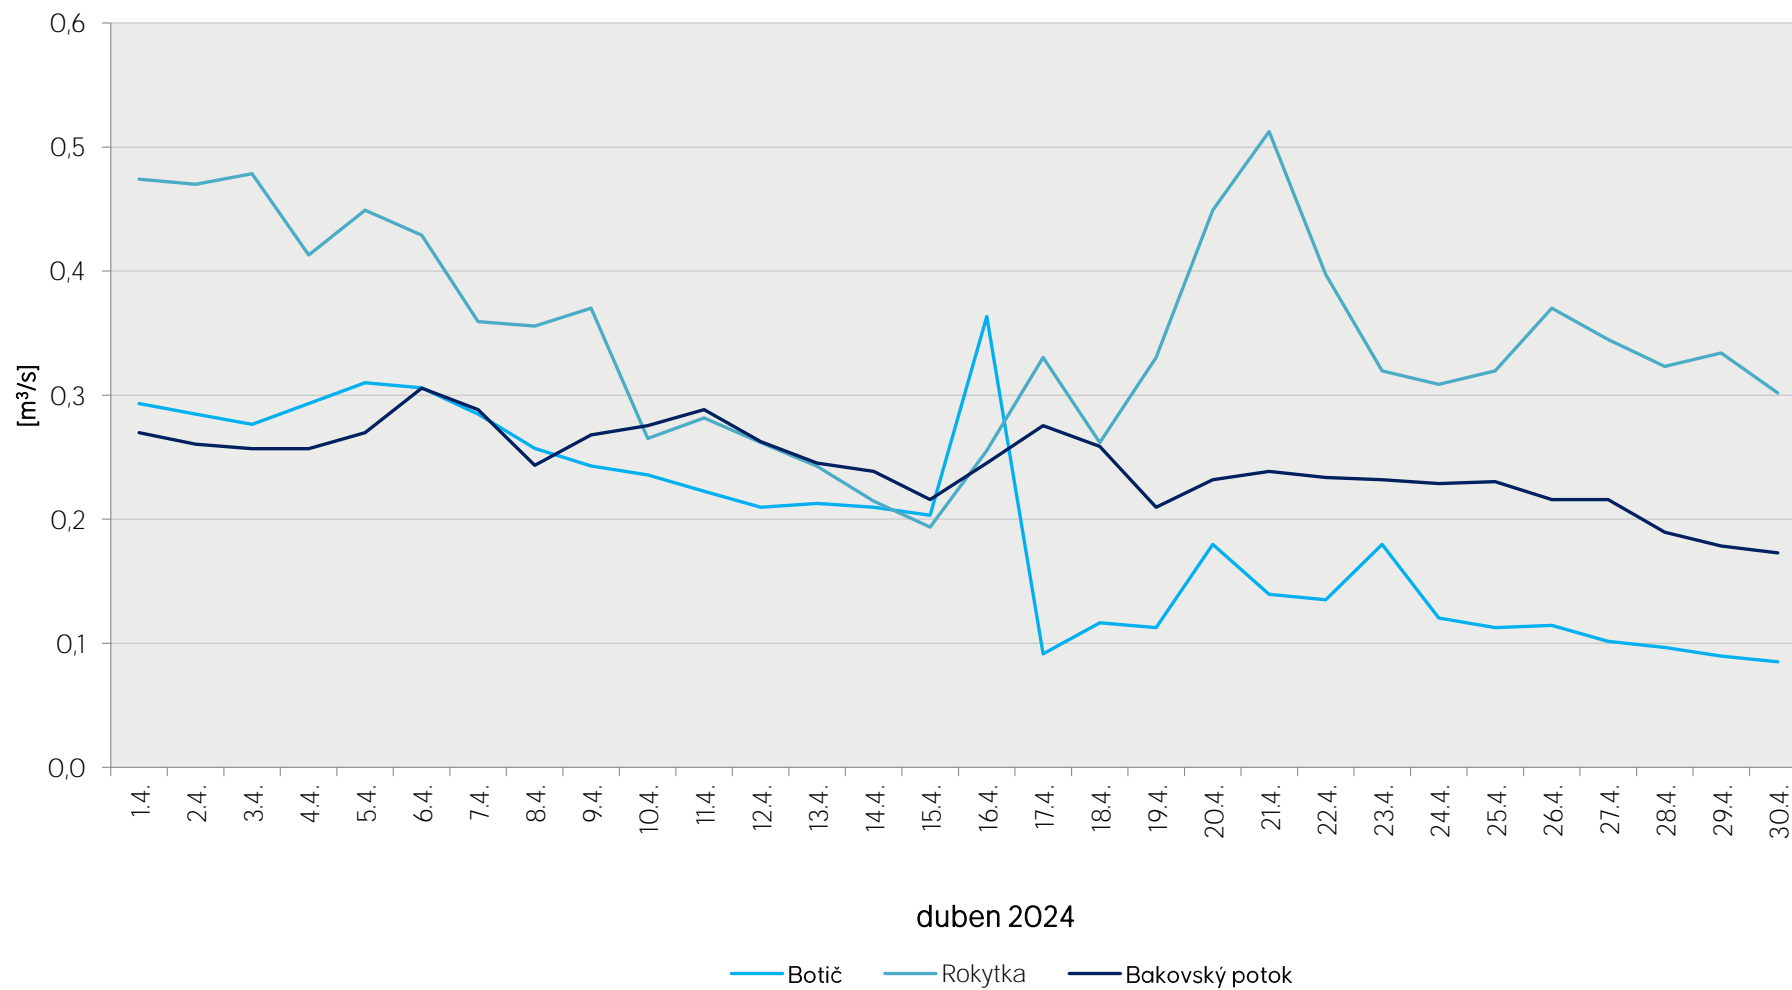

Denní průtoky vody k 7. hodině ranní na limnigrafických stanicích v povodí

Data poskytuje Povodí Vltavy, státní podnik