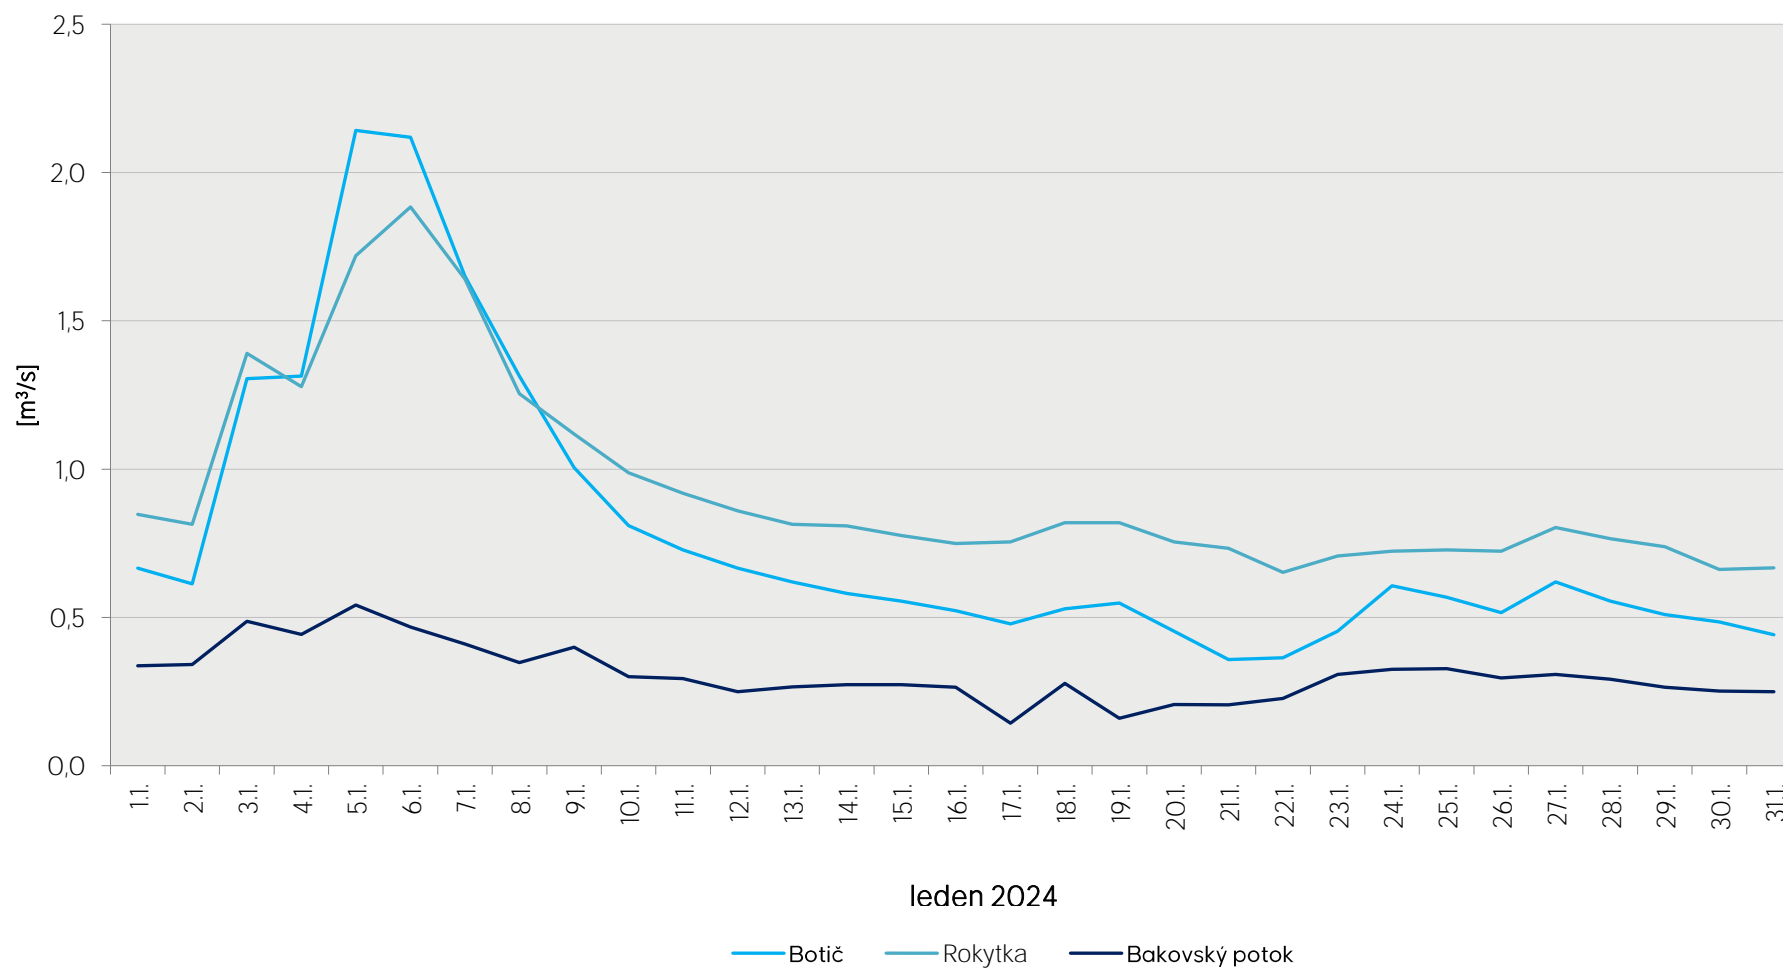

Denní průtoky vody k 7. hodině ranní na limnigrafických stanicích v povodí

Data poskytuje Povodí Vltavy, státní podnik

Denní průtoky vody k 7. hodině ranní na limnigrafických stanicích v povodí

Data poskytuje Povodí Vltavy, státní podnik