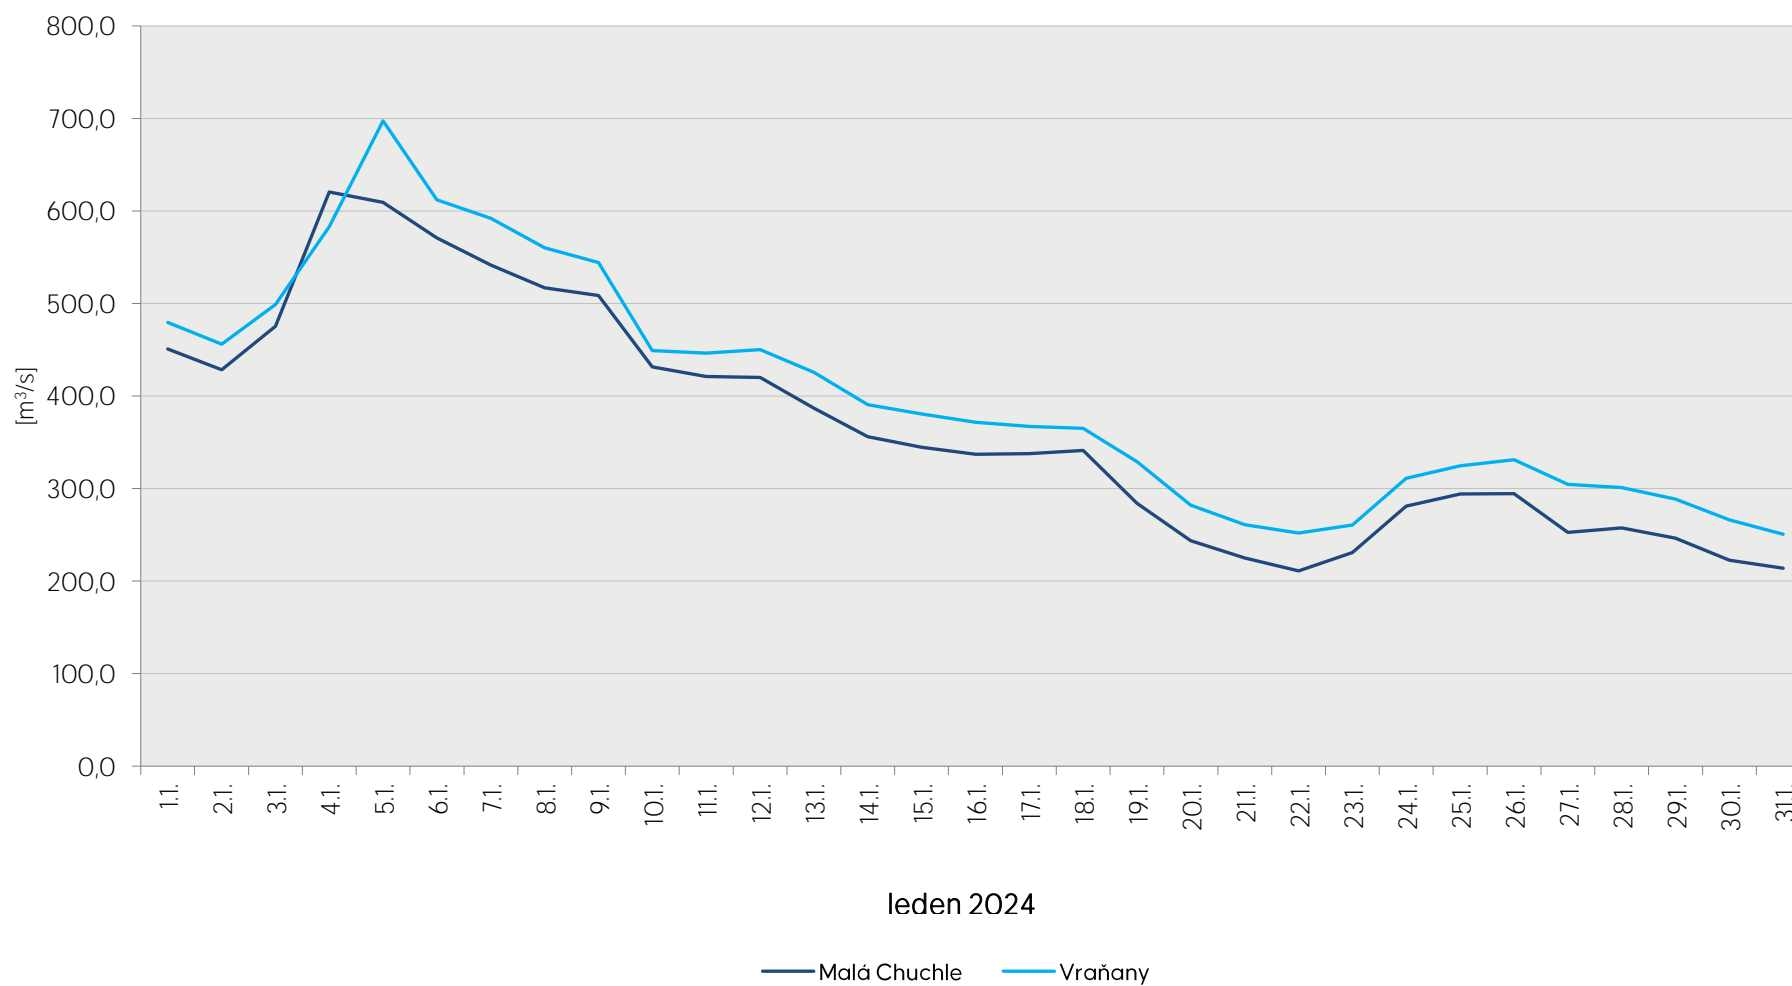

Denní průtoky vody k 7. hodině ranní na limnigrafických stanicích v povodí

Data poskytuje Povodí Vltavy, státní podnik

Denní průtoky vody k 7. hodině ranní na limnigrafických stanicích v povodí

Data poskytuje Povodí Vltavy, státní podnik