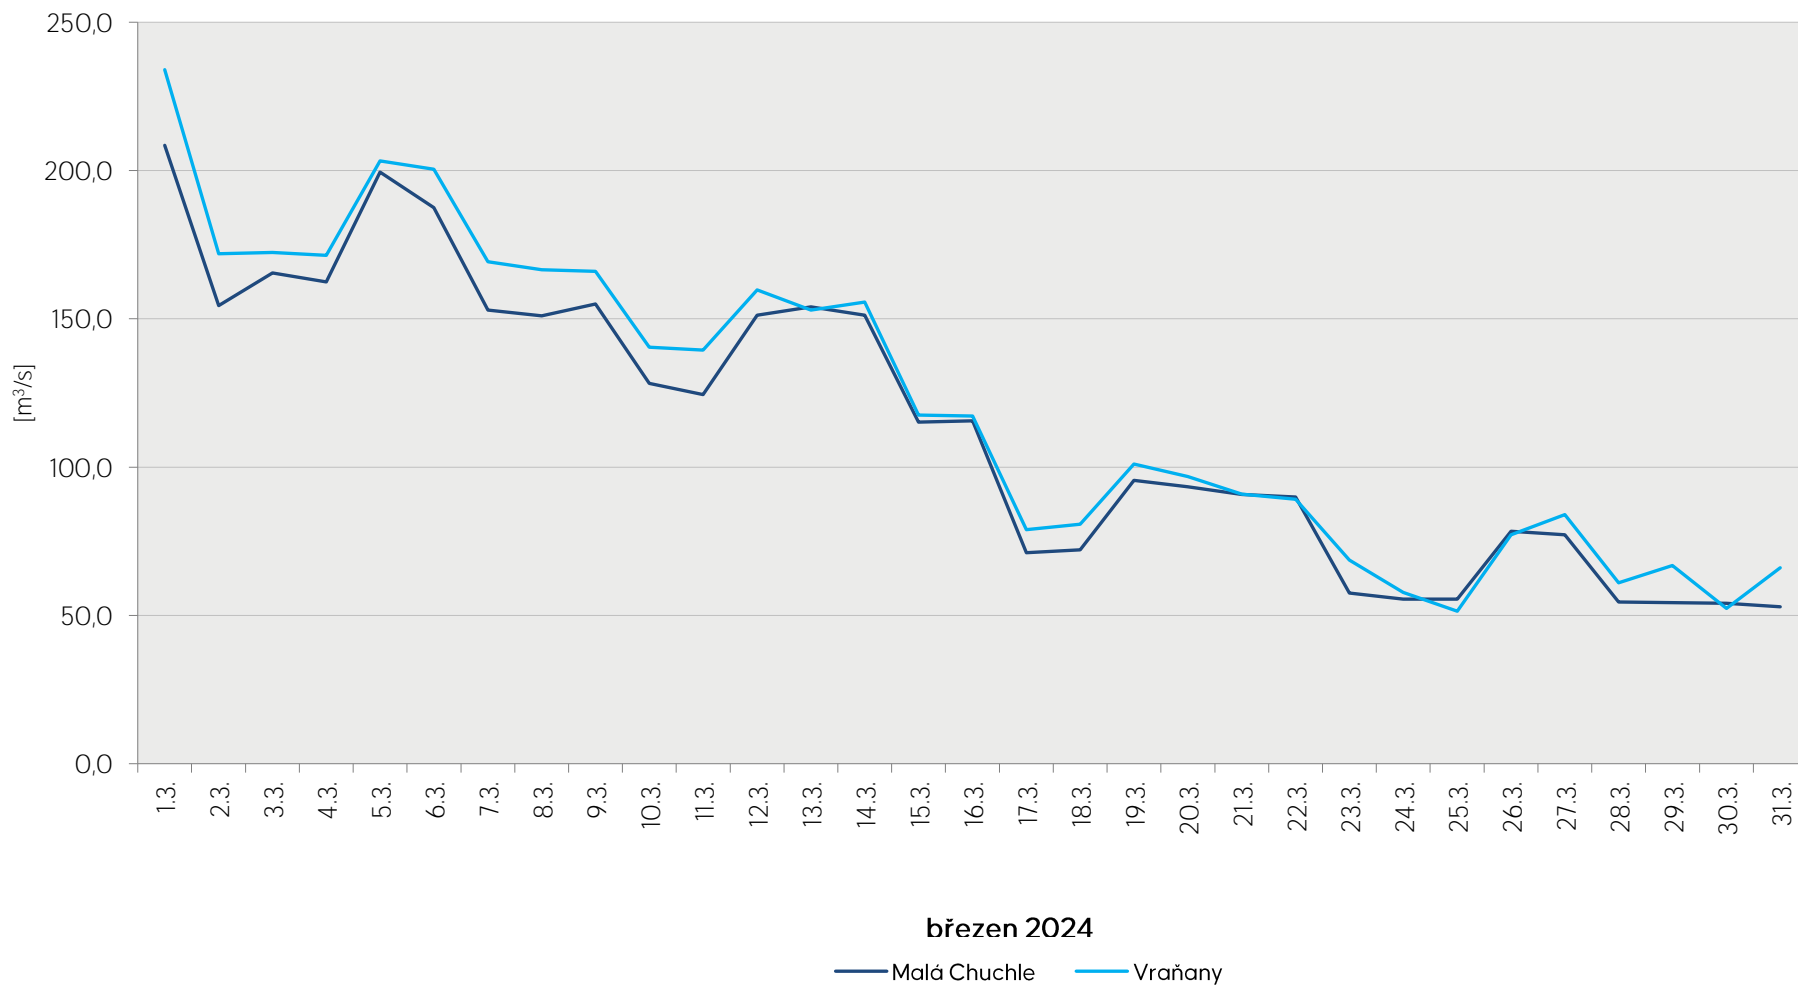

Denní průtoky vody k 7. hodině ranní na limnigrafických stanicích v povodí

Data poskytuje Povodí Vltavy, státní podnik

Denní průtoky vody k 7. hodině ranní na limnigrafických stanicích v povodí

Data poskytuje Povodí Vltavy, státní podnik