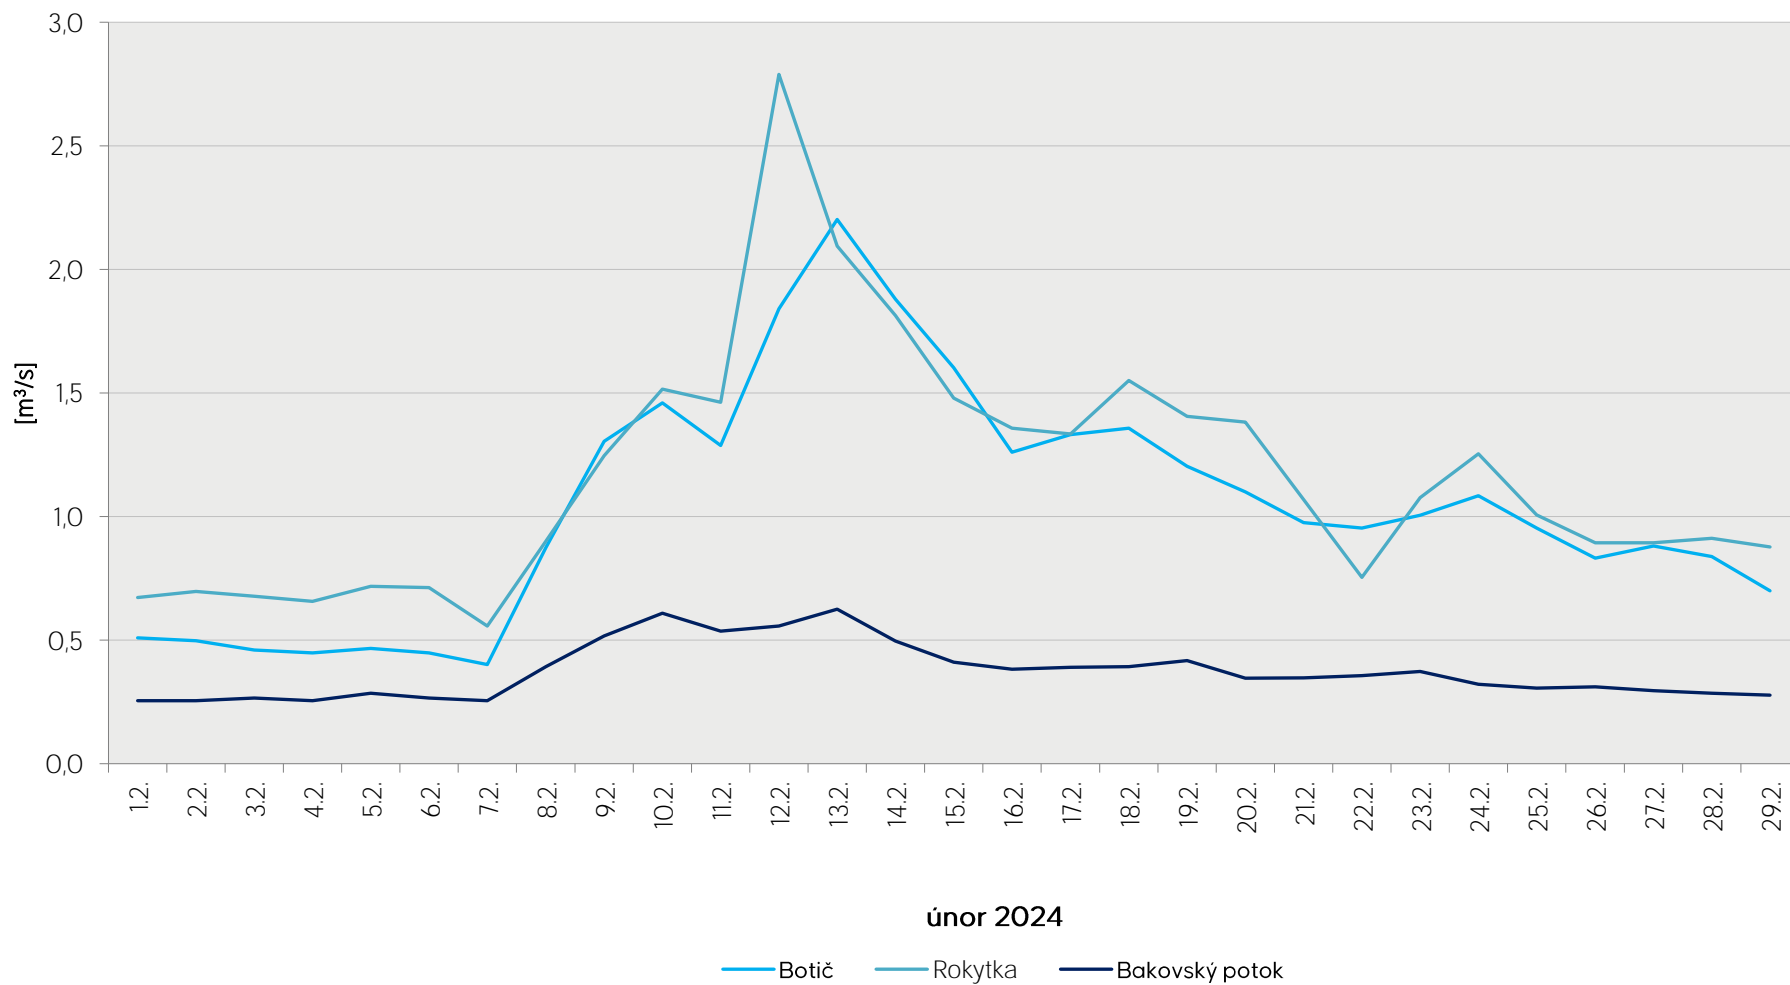

Denní průtoky vody k 7. hodině ranní na limnigrafických stanicích v povodí

Data poskytuje Povodí Vltavy, státní podnik

Denní průtoky vody k 7. hodině ranní na limnigrafických stanicích v povodí

Data poskytuje Povodí Vltavy, státní podnik