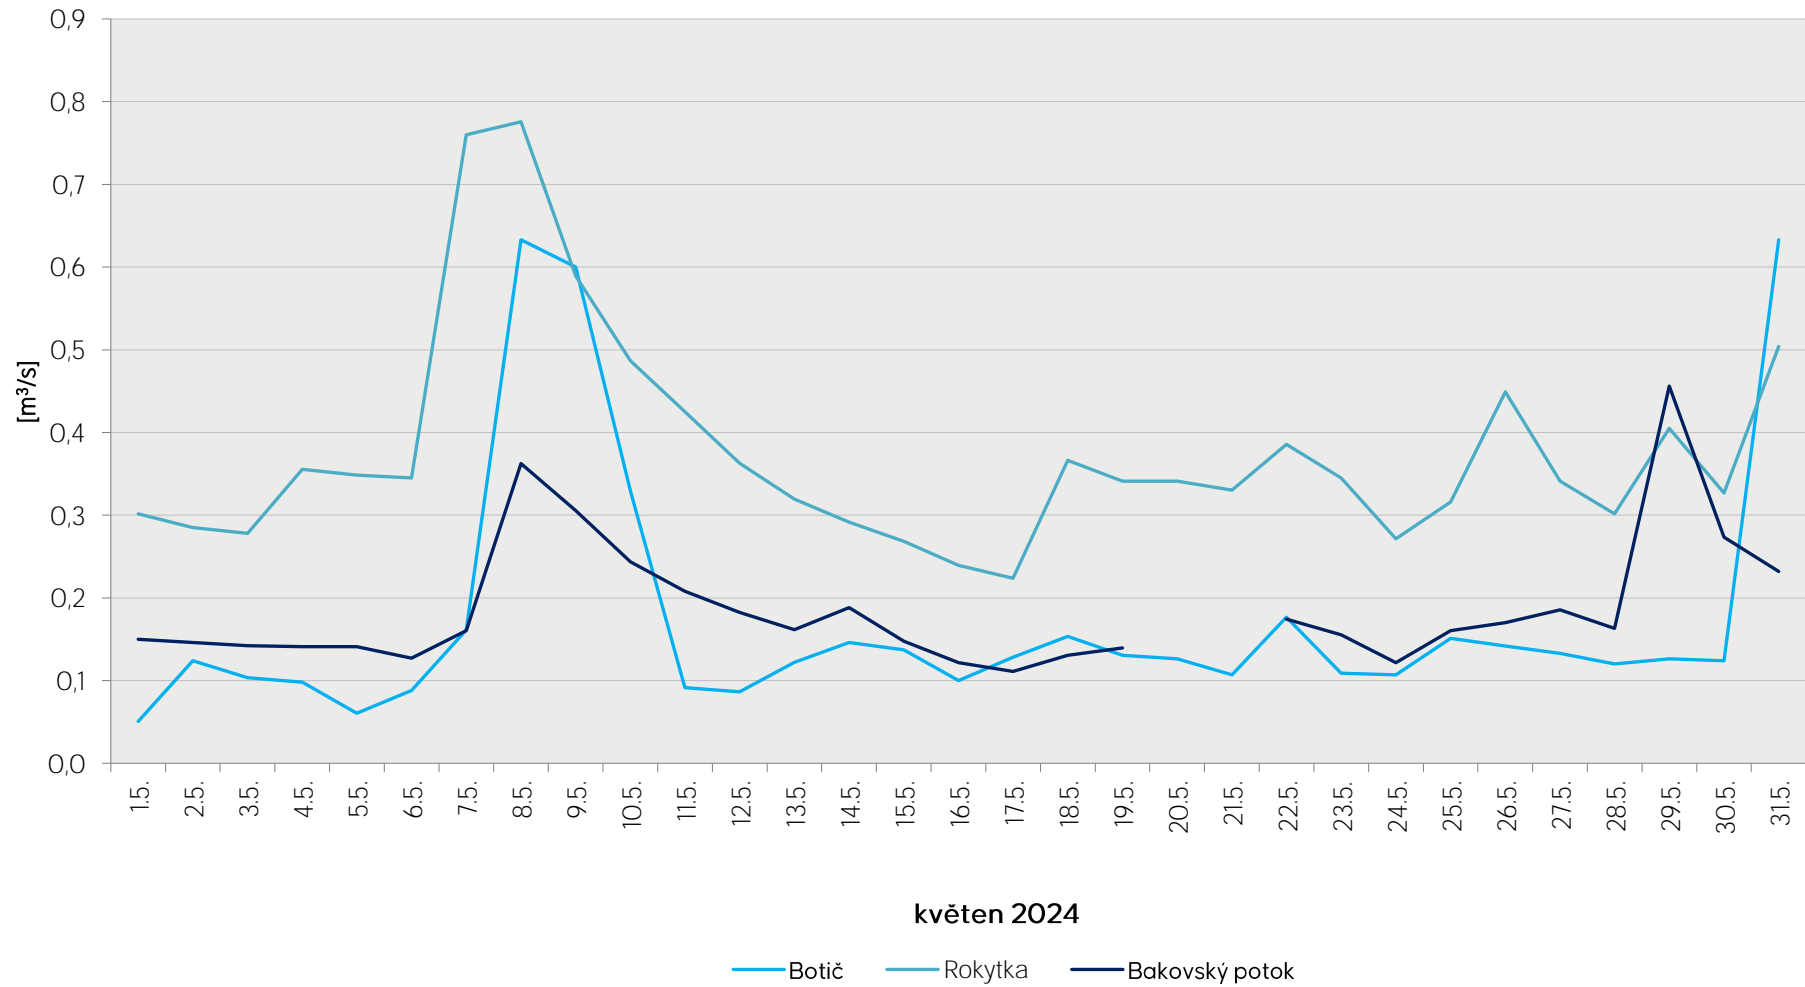

Denní průtoky vody k 7. hodině ranní na limnigrafických stanicích v povodí

Data poskytuje Povodí Vltavy, státní podnik

Denní průtoky vody k 7. hodině ranní na limnigrafických stanicích v povodí

Data poskytuje Povodí Vltavy, státní podnik