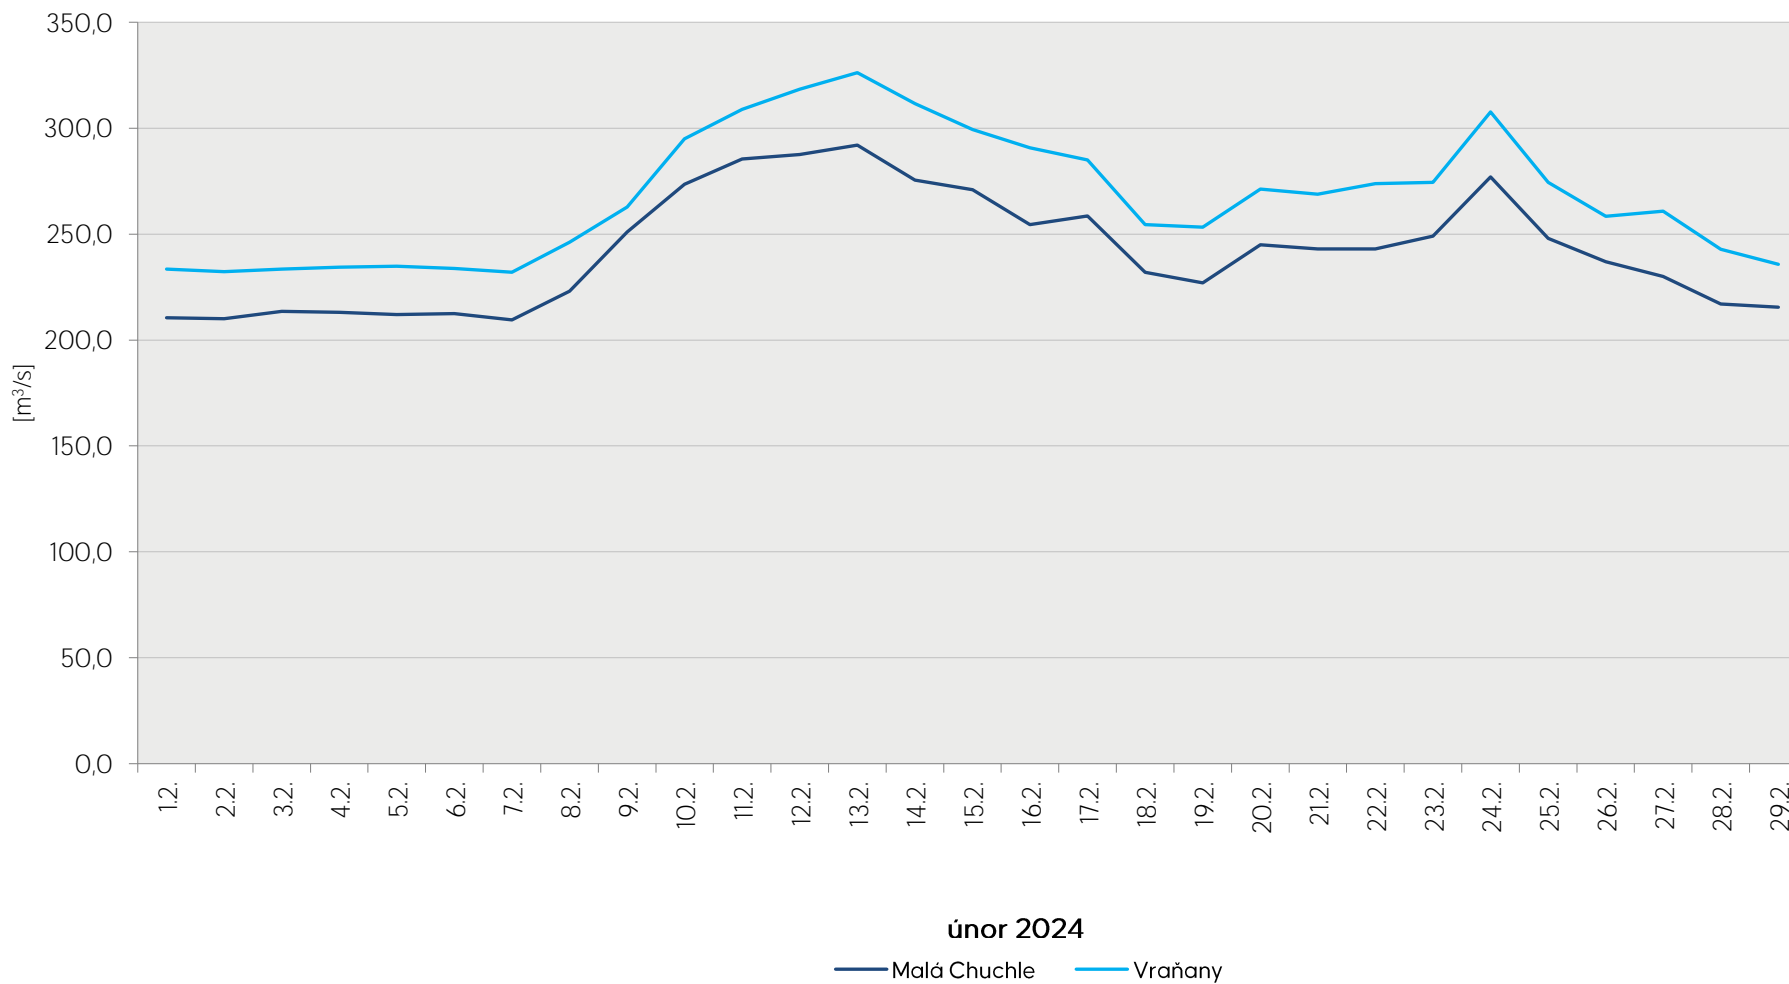

Denní průtoky vody k 7. hodině ranní na limnigrafických stanicích v povodí

Data poskytuje Povodí Vltavy, státní podnik

Denní průtoky vody k 7. hodině ranní na limnigrafických stanicích v povodí

Data poskytuje Povodí Vltavy, státní podnik