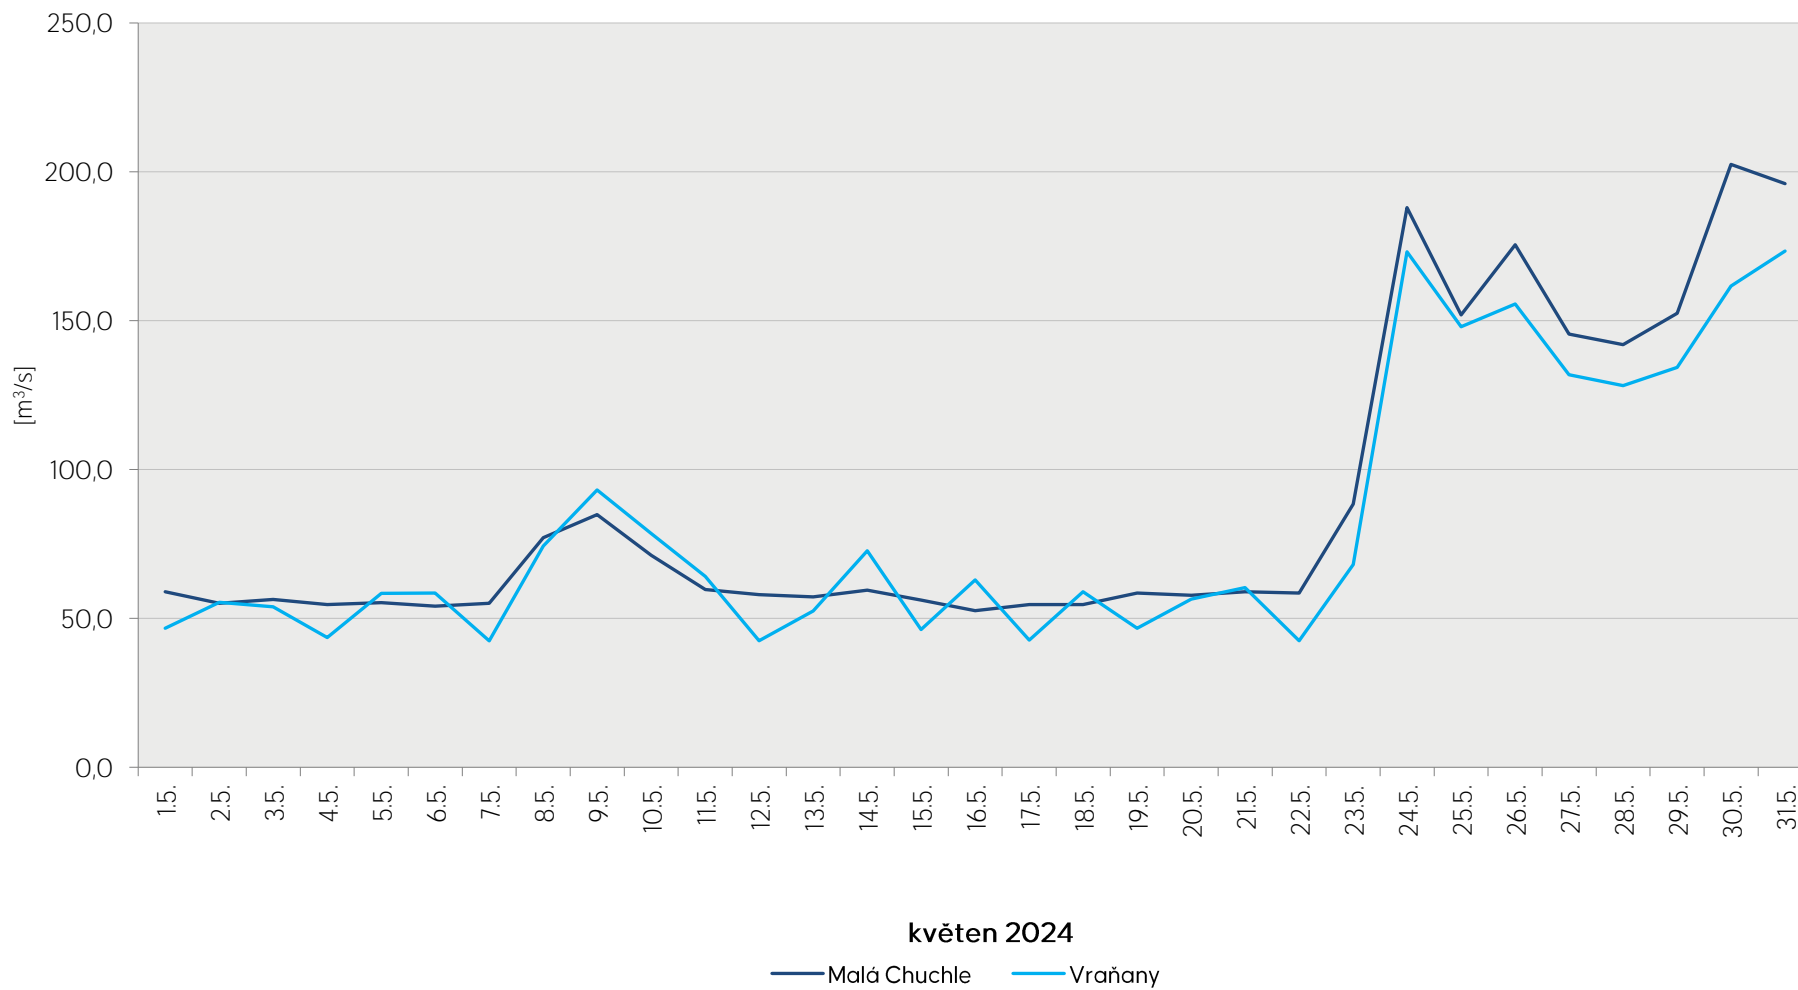

Denní průtoky vody k 7. hodině ranní na limnigrafických stanicích v povodí

Data poskytuje Povodí Vltavy, státní podnik

Denní průtoky vody k 7. hodině ranní na limnigrafických stanicích v povodí

Data poskytuje Povodí Vltavy, státní podnik