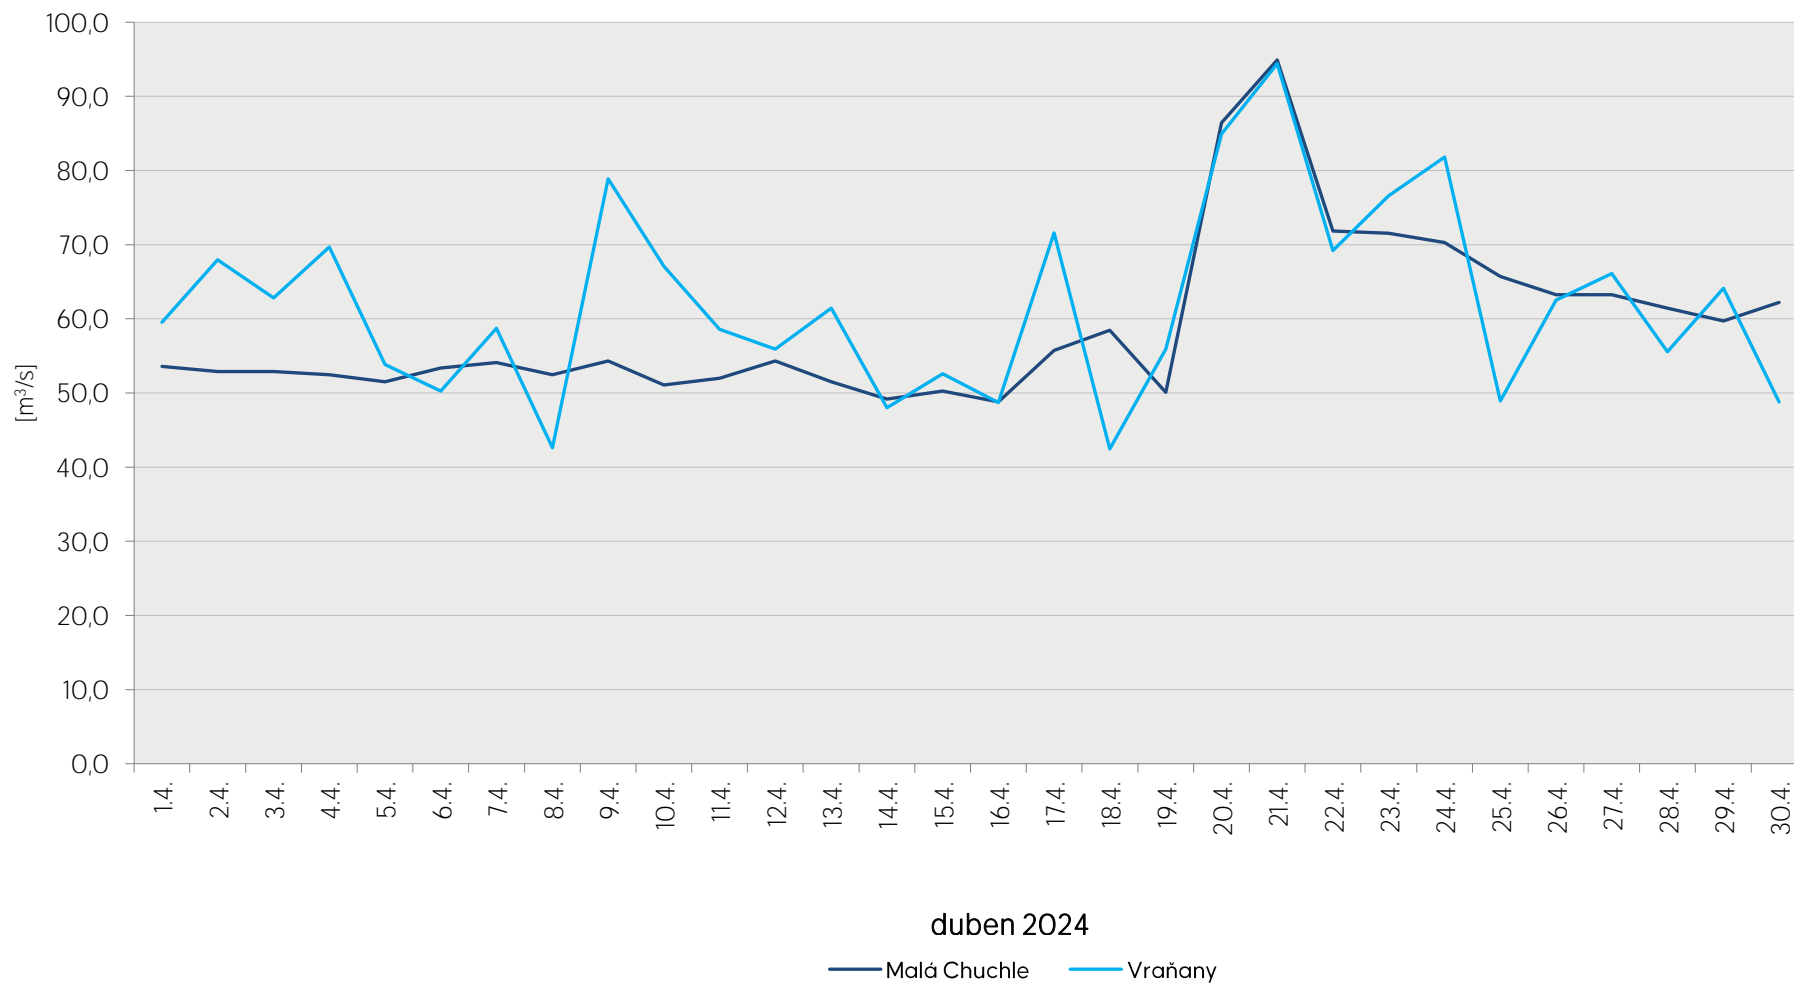

Denní průtoky vody k 7. hodině ranní na limnigrafických stanicích v povodí

Data poskytuje Povodí Vltavy, státní podnik

Denní průtoky vody k 7. hodině ranní na limnigrafických stanicích v povodí

Data poskytuje Povodí Vltavy, státní podnik