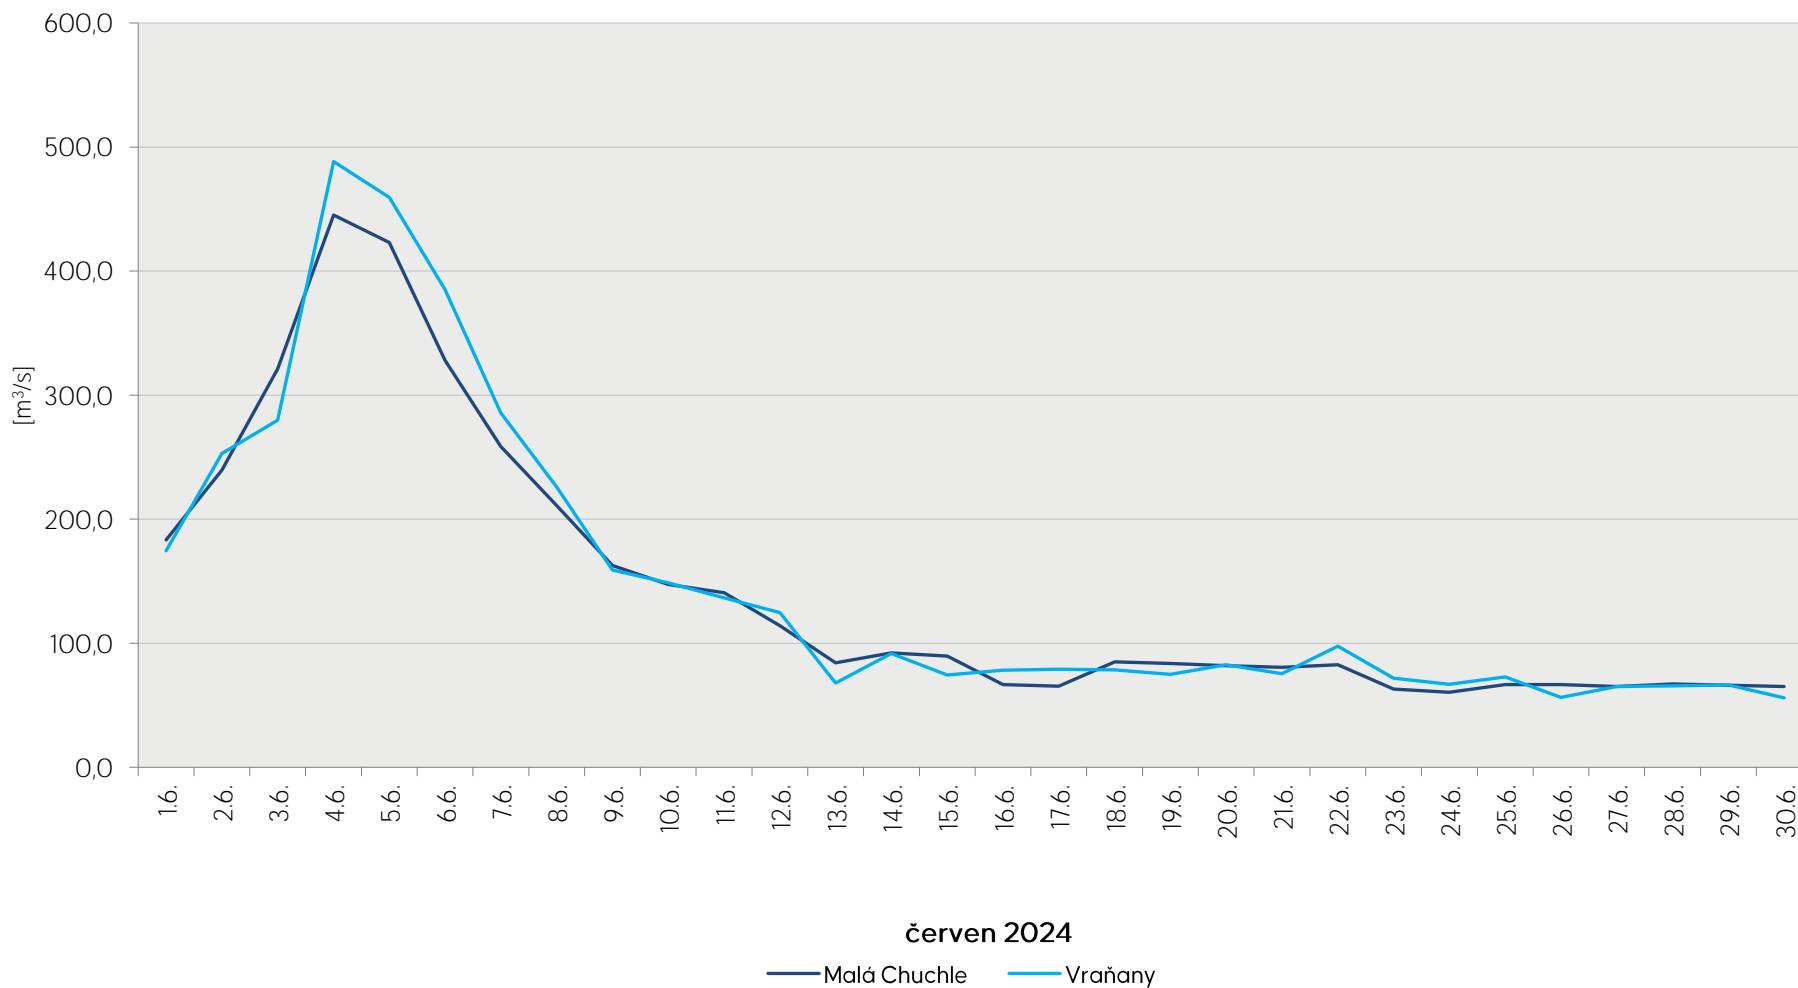

Denní průtoky vody k 7. hodině ranní na limnigrafických stanicích v povodí

Data poskytuje Povodí Vltavy, státní podnik

Denní průtoky vody k 7. hodině ranní na limnigrafických stanicích v povodí

Data poskytuje Povodí Vltavy, státní podnik