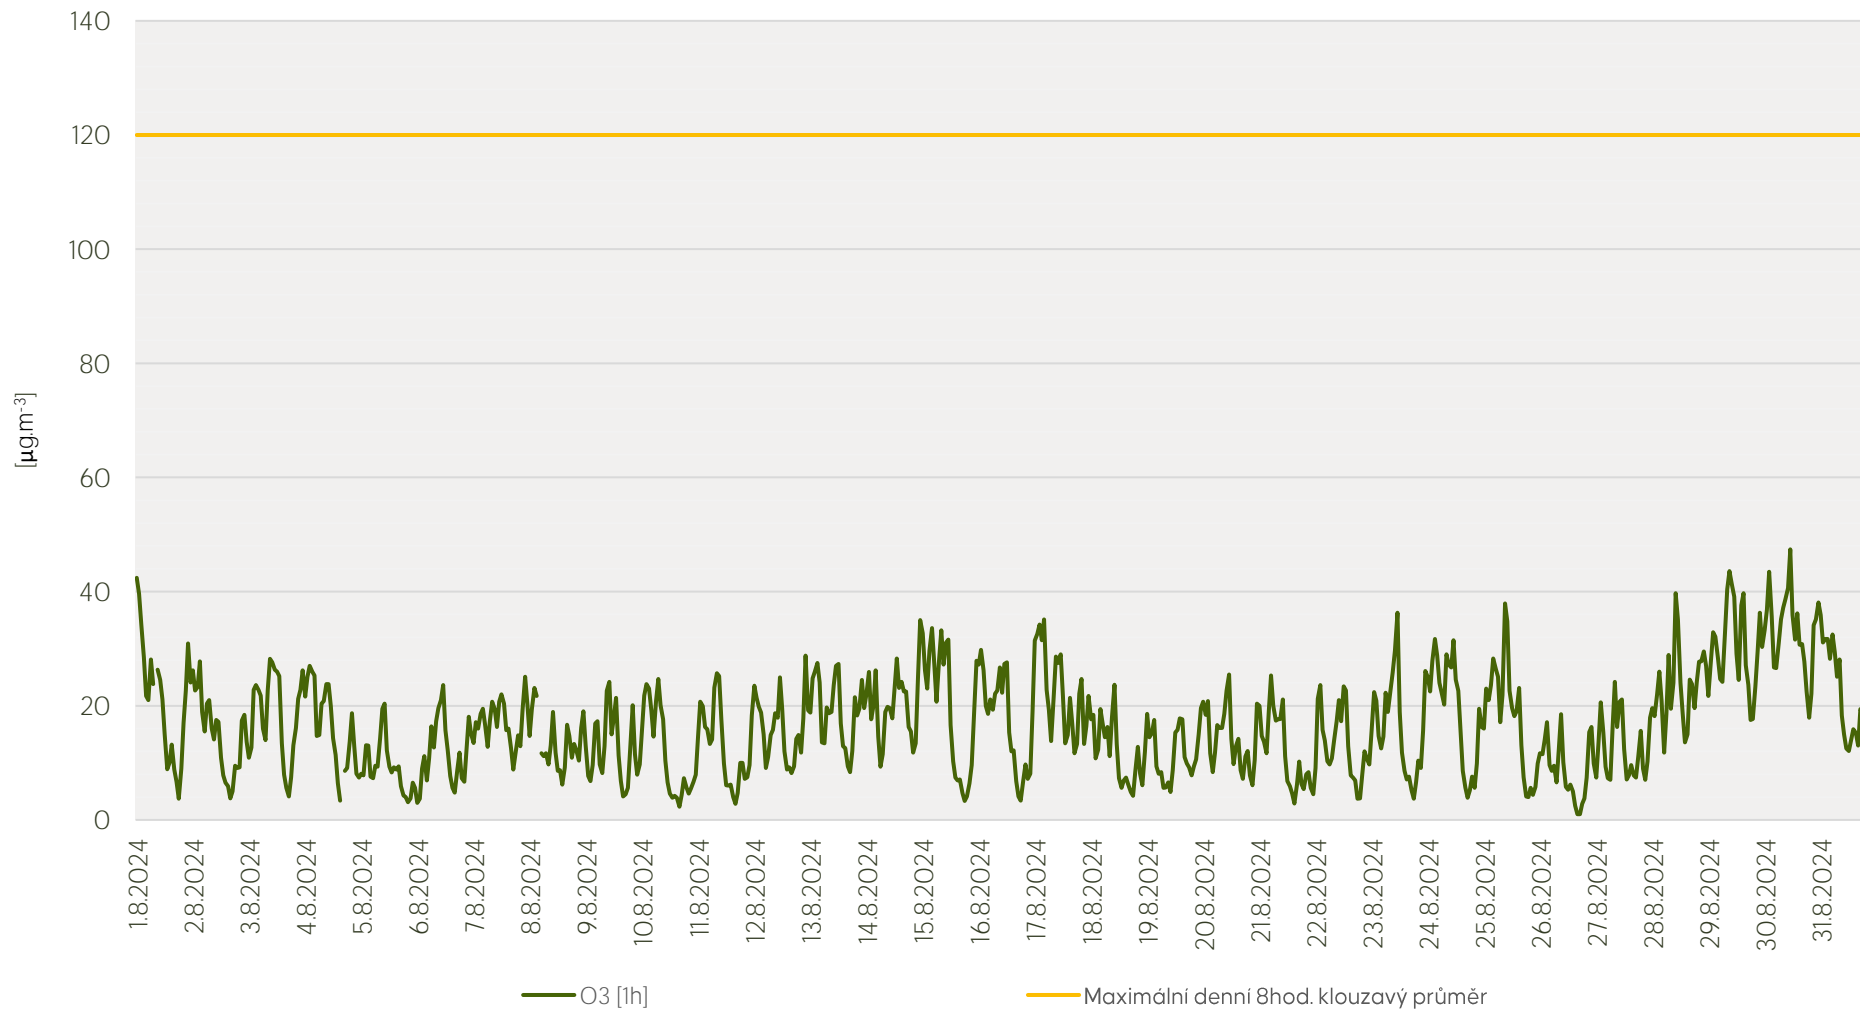

# Průměrné hod. koncentrace NO<sub>2</sub> na měřicí stanici MI. Boleslav - srpen 2024

Zpracovalo Ekologické centrum Kralupy nad Vltavou na základě neverifikovaných dat

# Průměrné hod. koncentrace O<sub>3</sub> na měřicí stanici Ml. Boleslav - srpen 2024

Zpracovalo Ekologické centrum Kralupy nad Vltavou na základě neverifikovaných dat

# Průměrné hod. koncentrace PM<sub>10</sub> a PM<sub>2,5</sub> na měřicí stanici Ml. Boleslav - srpen 2024

Zpracovalo Ekologické centrum Kralupy nad Vltavou na základě neverifikovaných dat