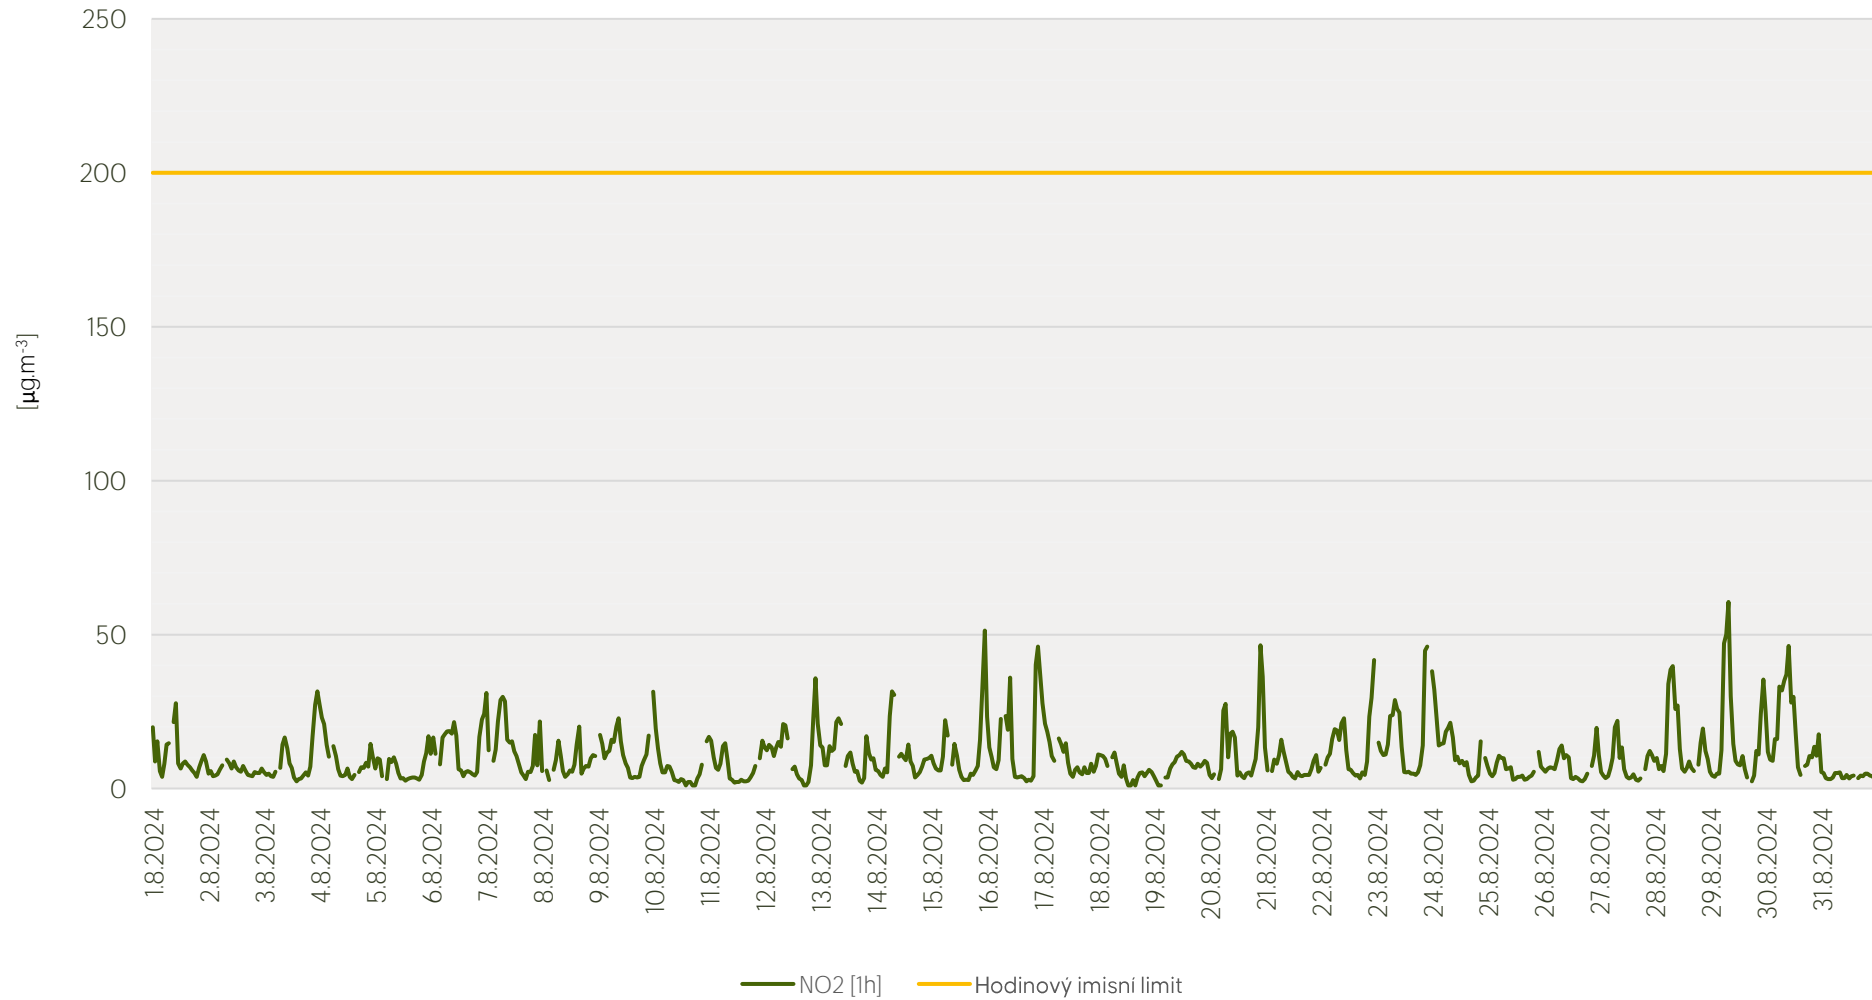

# Průměrné hod. koncentrace NO<sub>2</sub> na měřicí stanici MI. Boleslav - srpen 2024

Zpracovalo Ekologické centrum Kralupy nad Vltavou na základě neverifikovaných dat

# Průměrné hod. koncentrace O<sub>3</sub> na měřicí stanici Ml. Boleslav - srpen 2024

Zpracovalo Ekologické centrum Kralupy nad Vltavou na základě neverifikovaných dat

# Průměrné hod. koncentrace PM<sub>10</sub> a PM<sub>2,5</sub> na měřicí stanici Ml. Boleslav - srpen 2024

Zpracovalo Ekologické centrum Kralupy nad Vltavou na základě neverifikovaných dat