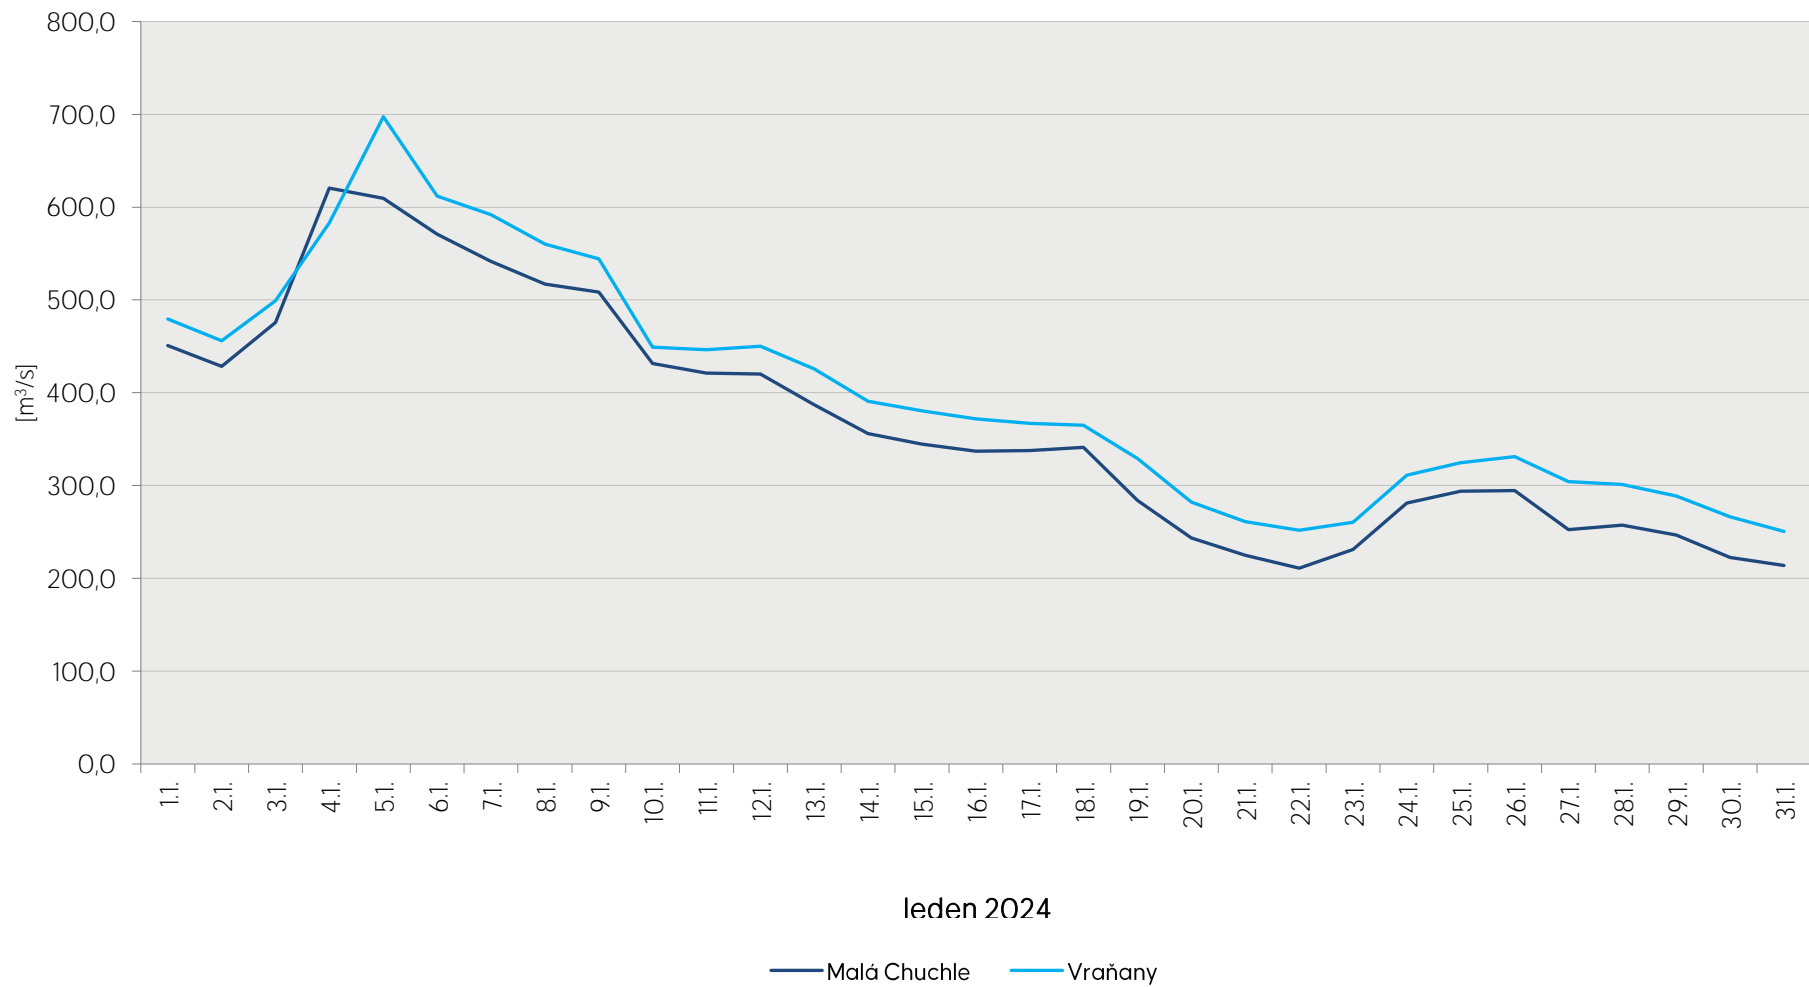

Denní průtoky vody k 7. hodině ranní na limnigrafických stanicích v povodí

Data poskytuje Povodí Vltavy, státní podnik

Denní průtoky vody k 7. hodině ranní na limnigrafických stanicích v povodí

Data poskytuje Povodí Vltavy, státní podnik