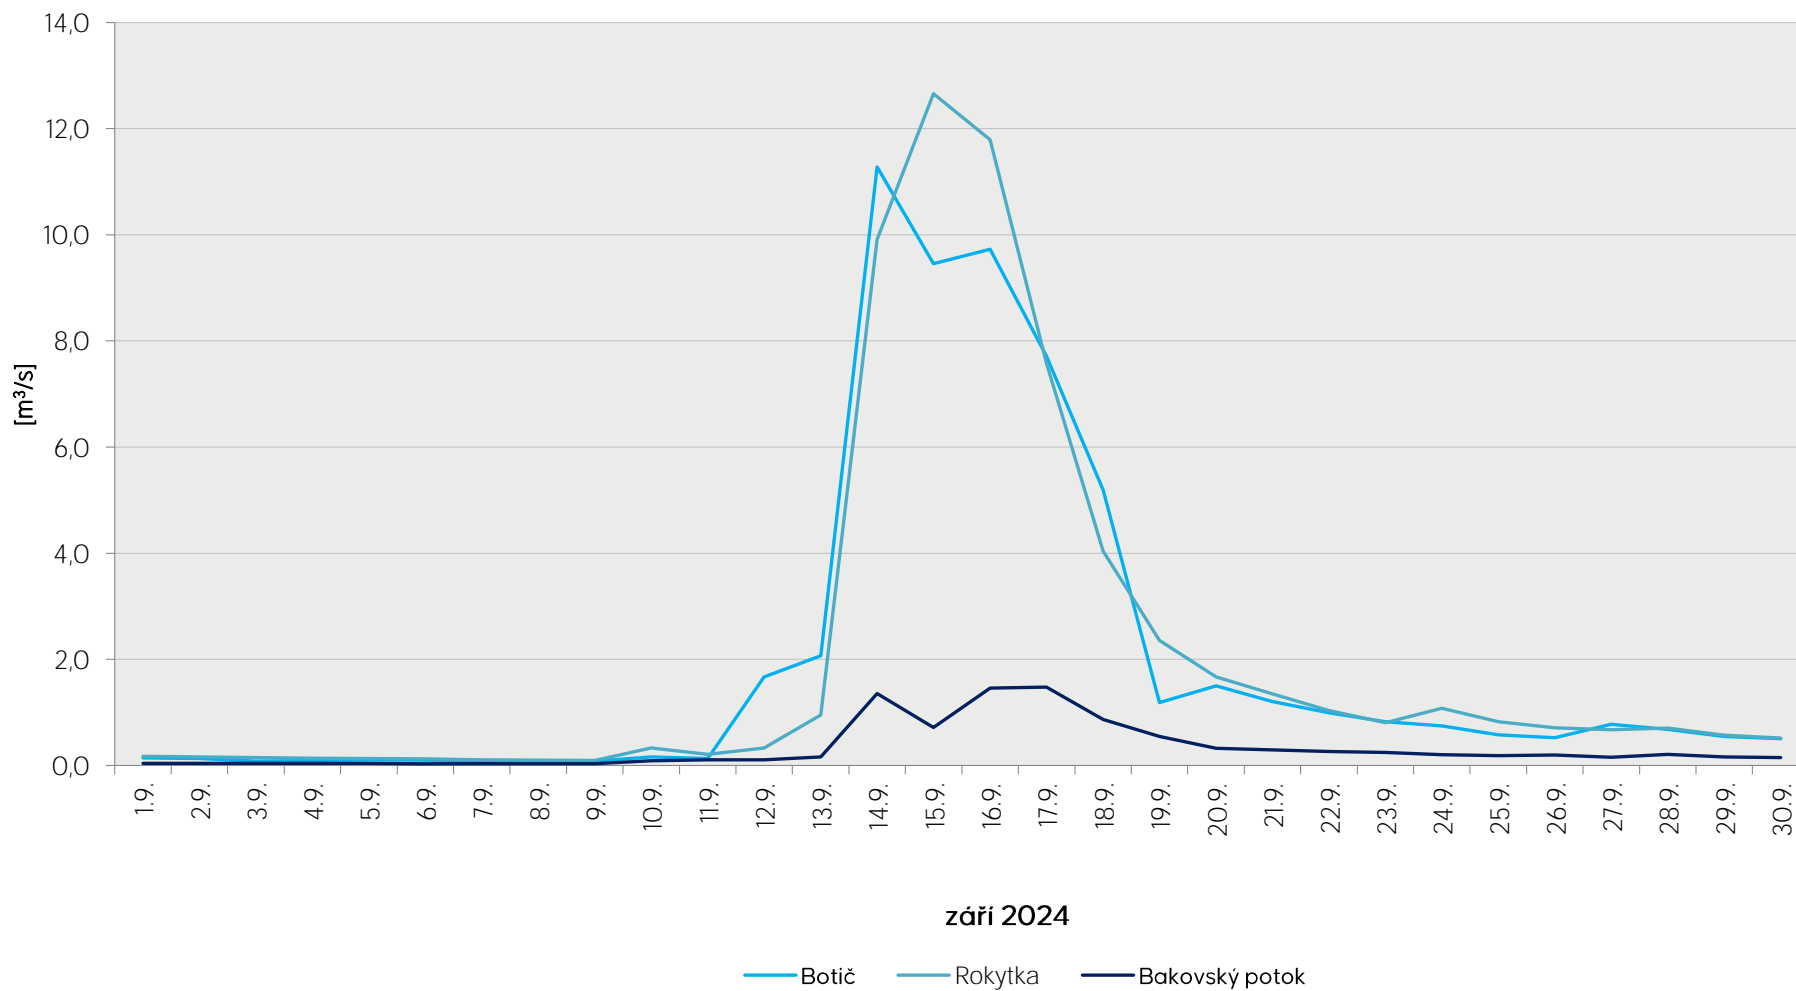

Denní průtoky vody k 7. hodině ranní na limnigrafických stanicích v povodí

Data poskytuje Povodí Vltavy, státní podnik

Denní průtoky vody k 7. hodině ranní na limnigrafických stanicích v povodí

Data poskytuje Povodí Vltavy, státní podnik