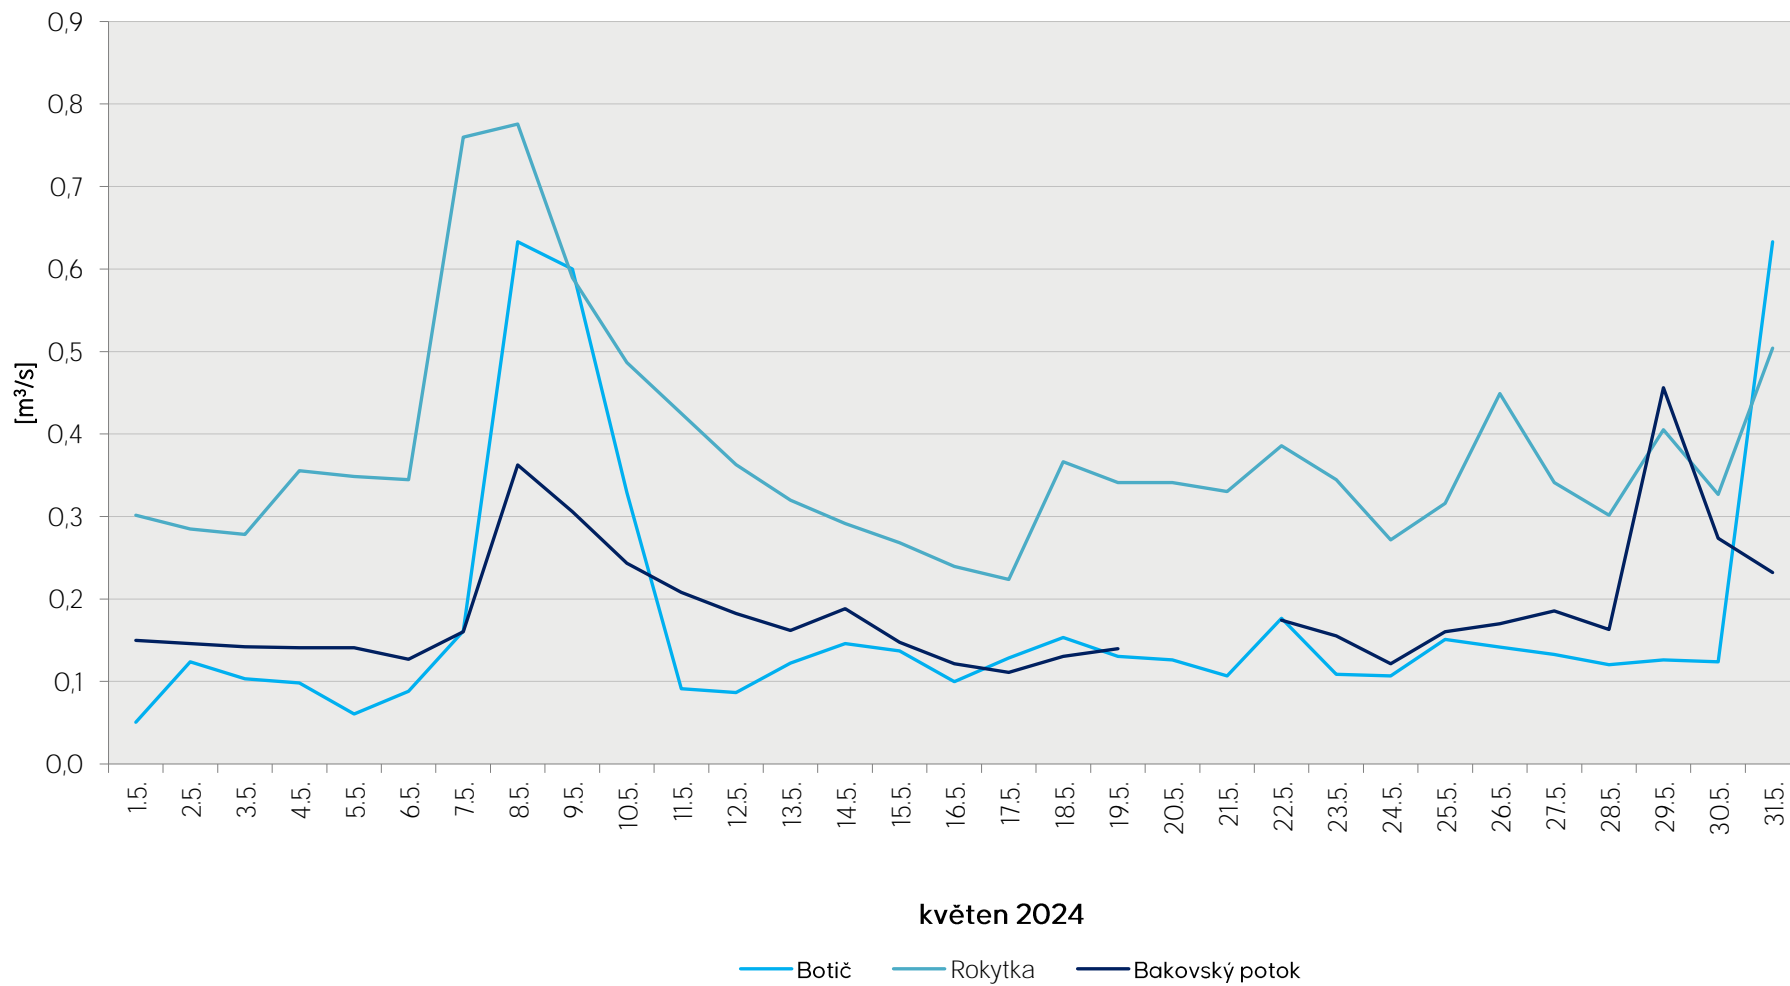

Denní průtoky vody k 7. hodině ranní na limnigrafických stanicích v povodí

Data poskytuje Povodí Vltavy, státní podnik

Denní průtoky vody k 7. hodině ranní na limnigrafických stanicích v povodí

Data poskytuje Povodí Vltavy, státní podnik