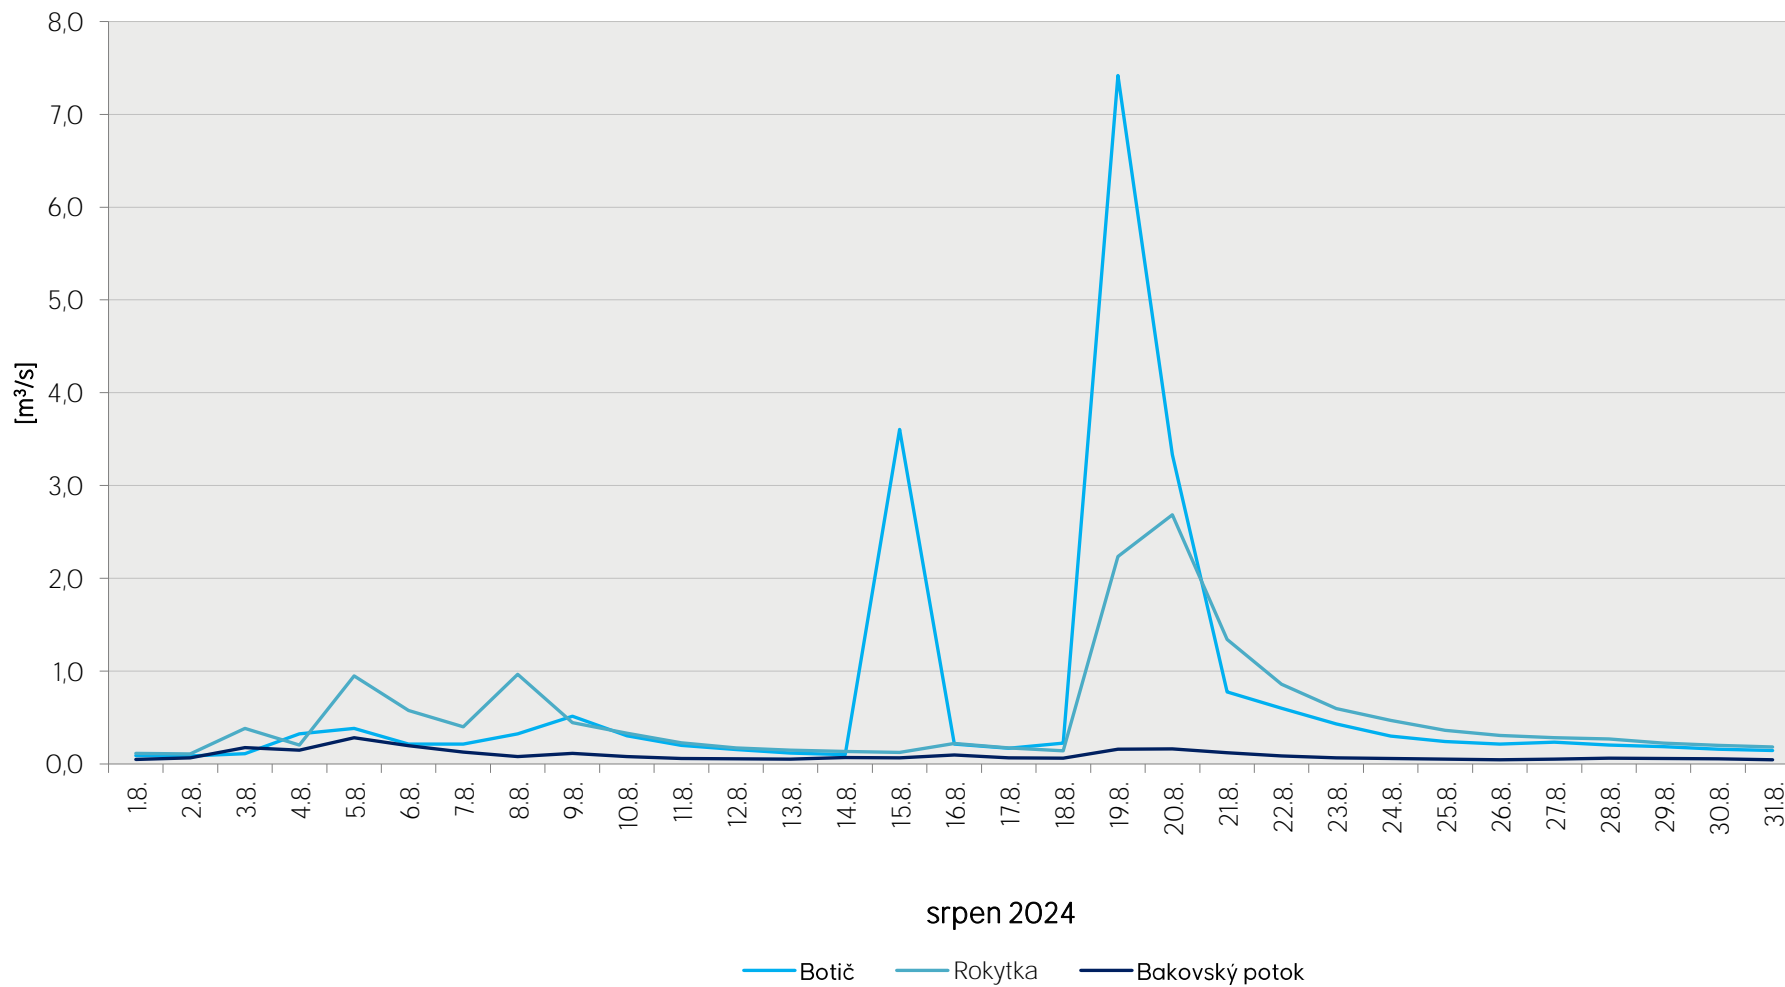

Denní průtoky vody k 7. hodině ranní na limnigrafických stanicích v povodí

Data poskytuje Povodí Vltavy, státní podnik

Denní průtoky vody k 7. hodině ranní na limnigrafických stanicích v povodí

Data poskytuje Povodí Vltavy, státní podnik