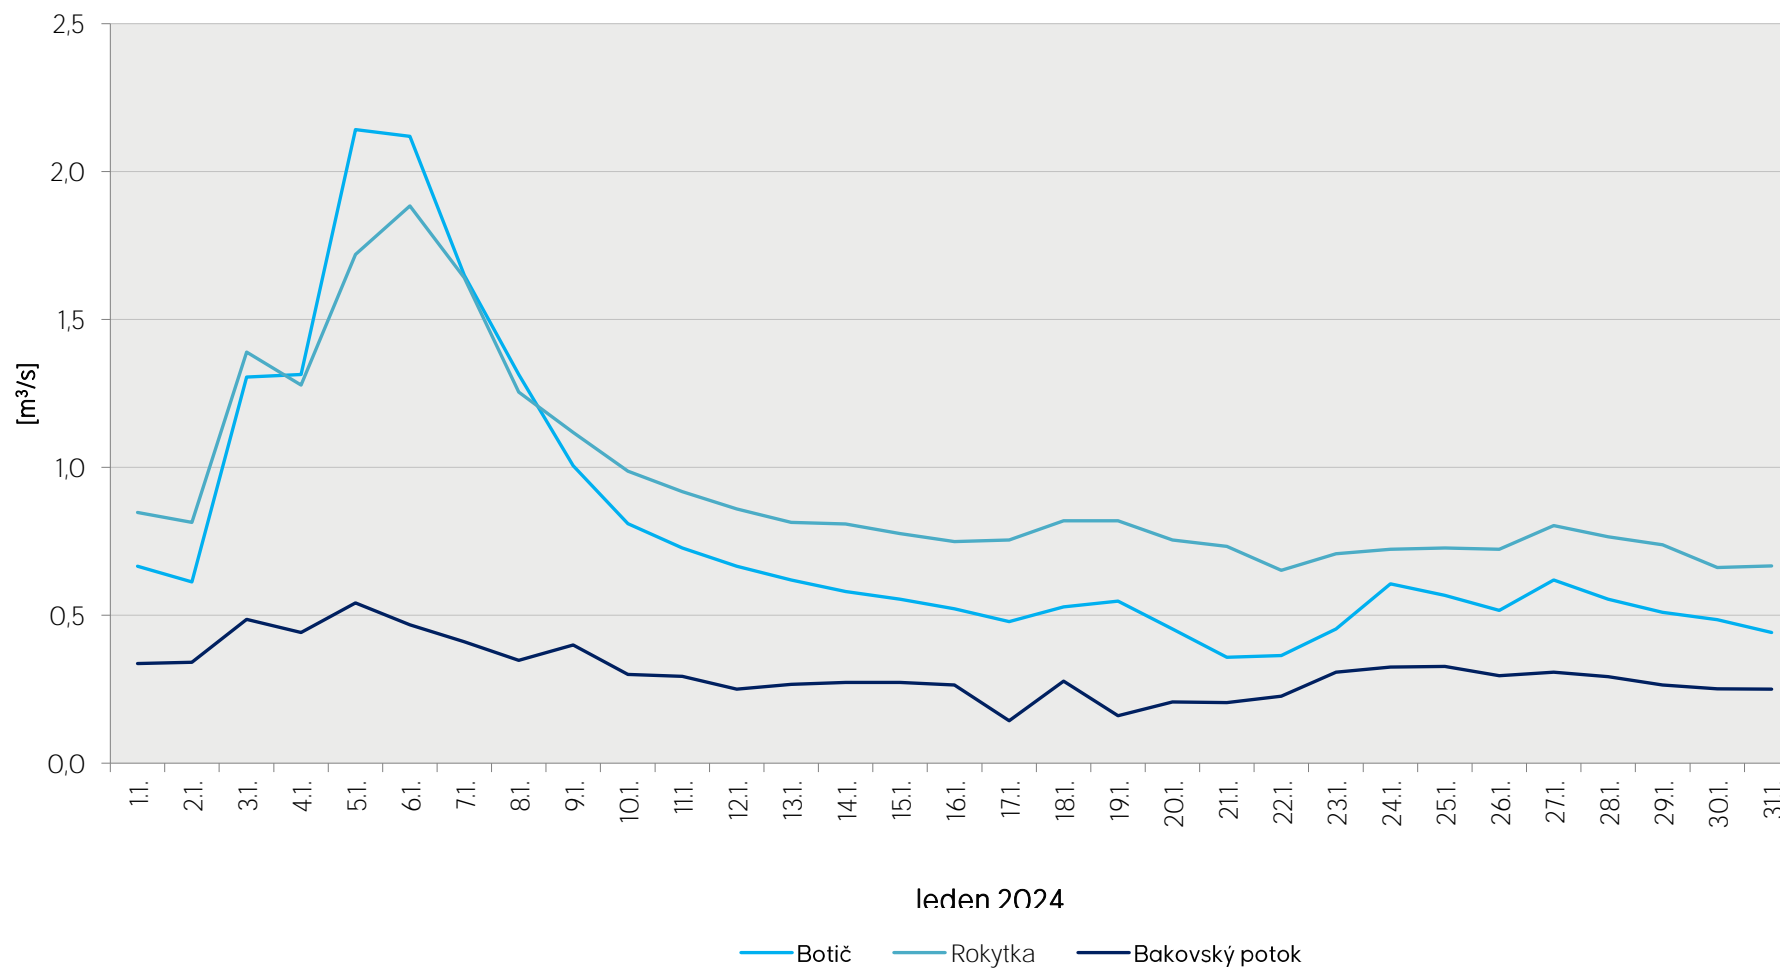

Denní průtoky vody k 7. hodině ranní na limnigrafických stanicích v povodí

Data poskytuje Povodí Vltavy, státní podnik

Denní průtoky vody k 7. hodině ranní na limnigrafických stanicích v povodí

Data poskytuje Povodí Vltavy, státní podnik