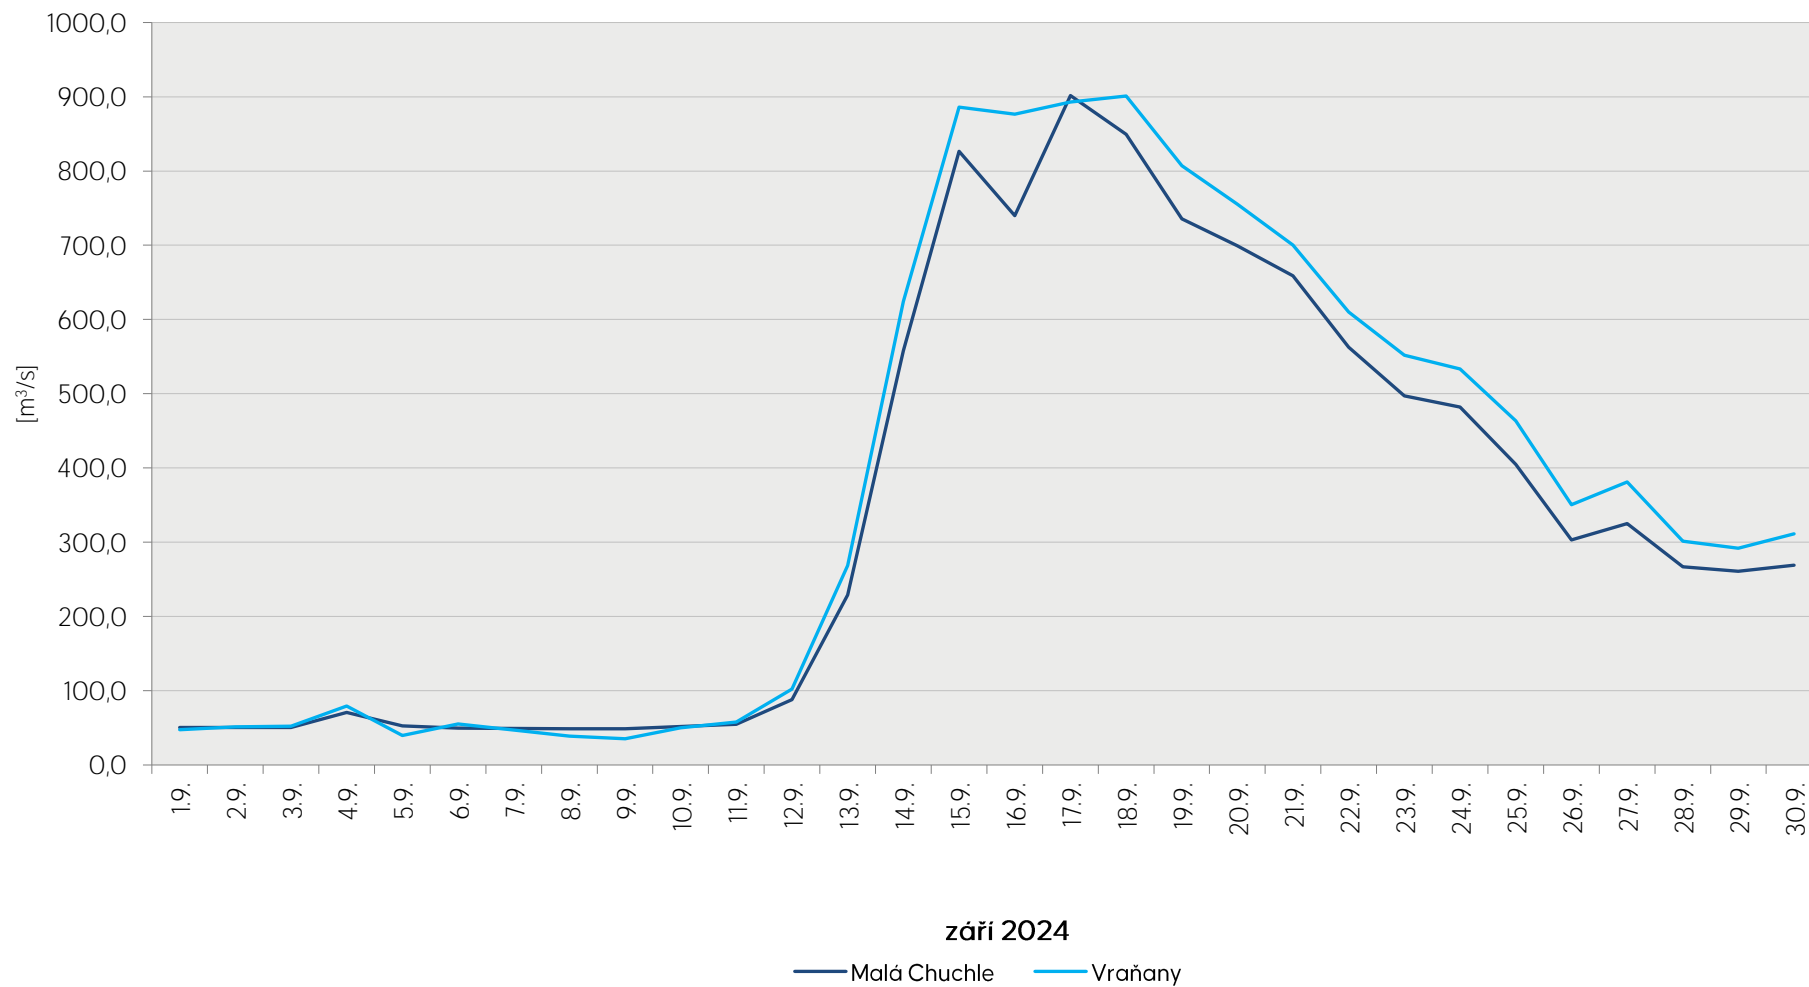

Denní průtoky vody k 7. hodině ranní na limnigrafických stanicích v povodí

Data poskytuje Povodí Vltavy, státní podnik

Denní průtoky vody k 7. hodině ranní na limnigrafických stanicích v povodí

Data poskytuje Povodí Vltavy, státní podnik