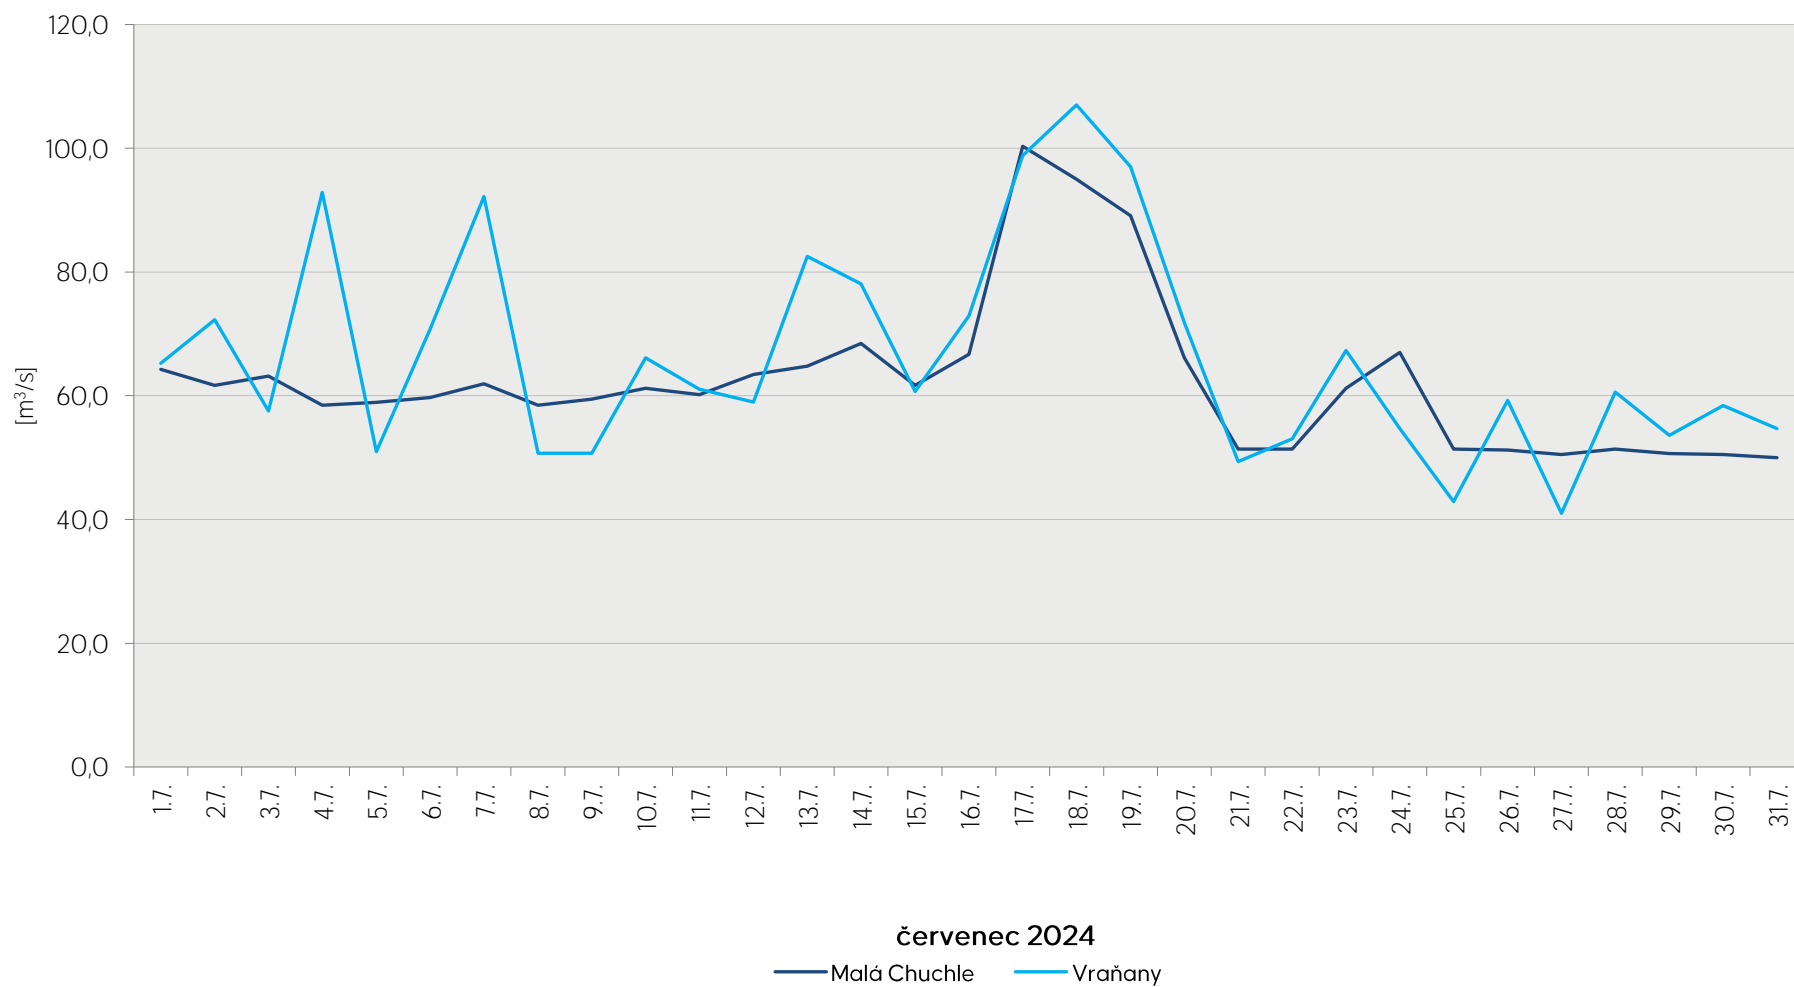

Denní průtoky vody k 7. hodině ranní na limnigrafických stanicích v povodí

Data poskytuje Povodí Vltavy, státní podnik