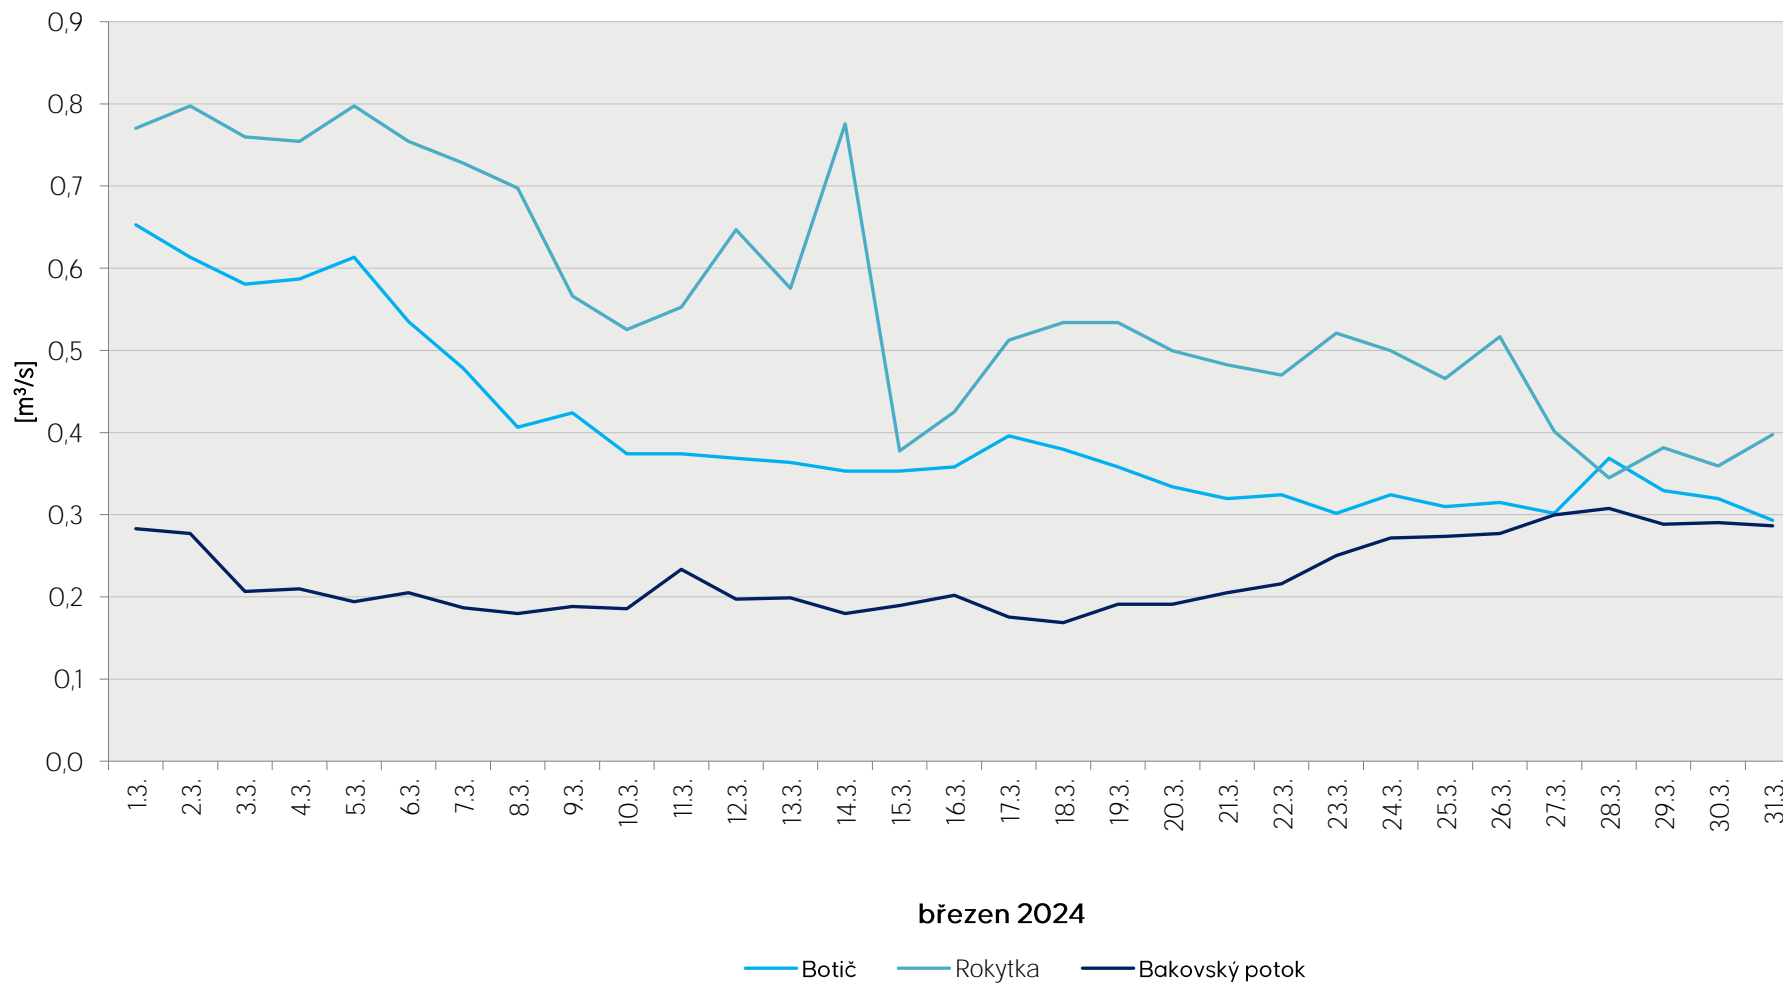

Denní průtoky vody k 7. hodině ranní na limnigrafických stanicích v povodí

Data poskytuje Povodí Vltavy, státní podnik

Denní průtoky vody k 7. hodině ranní na limnigrafických stanicích v povodí

Data poskytuje Povodí Vltavy, státní podnik