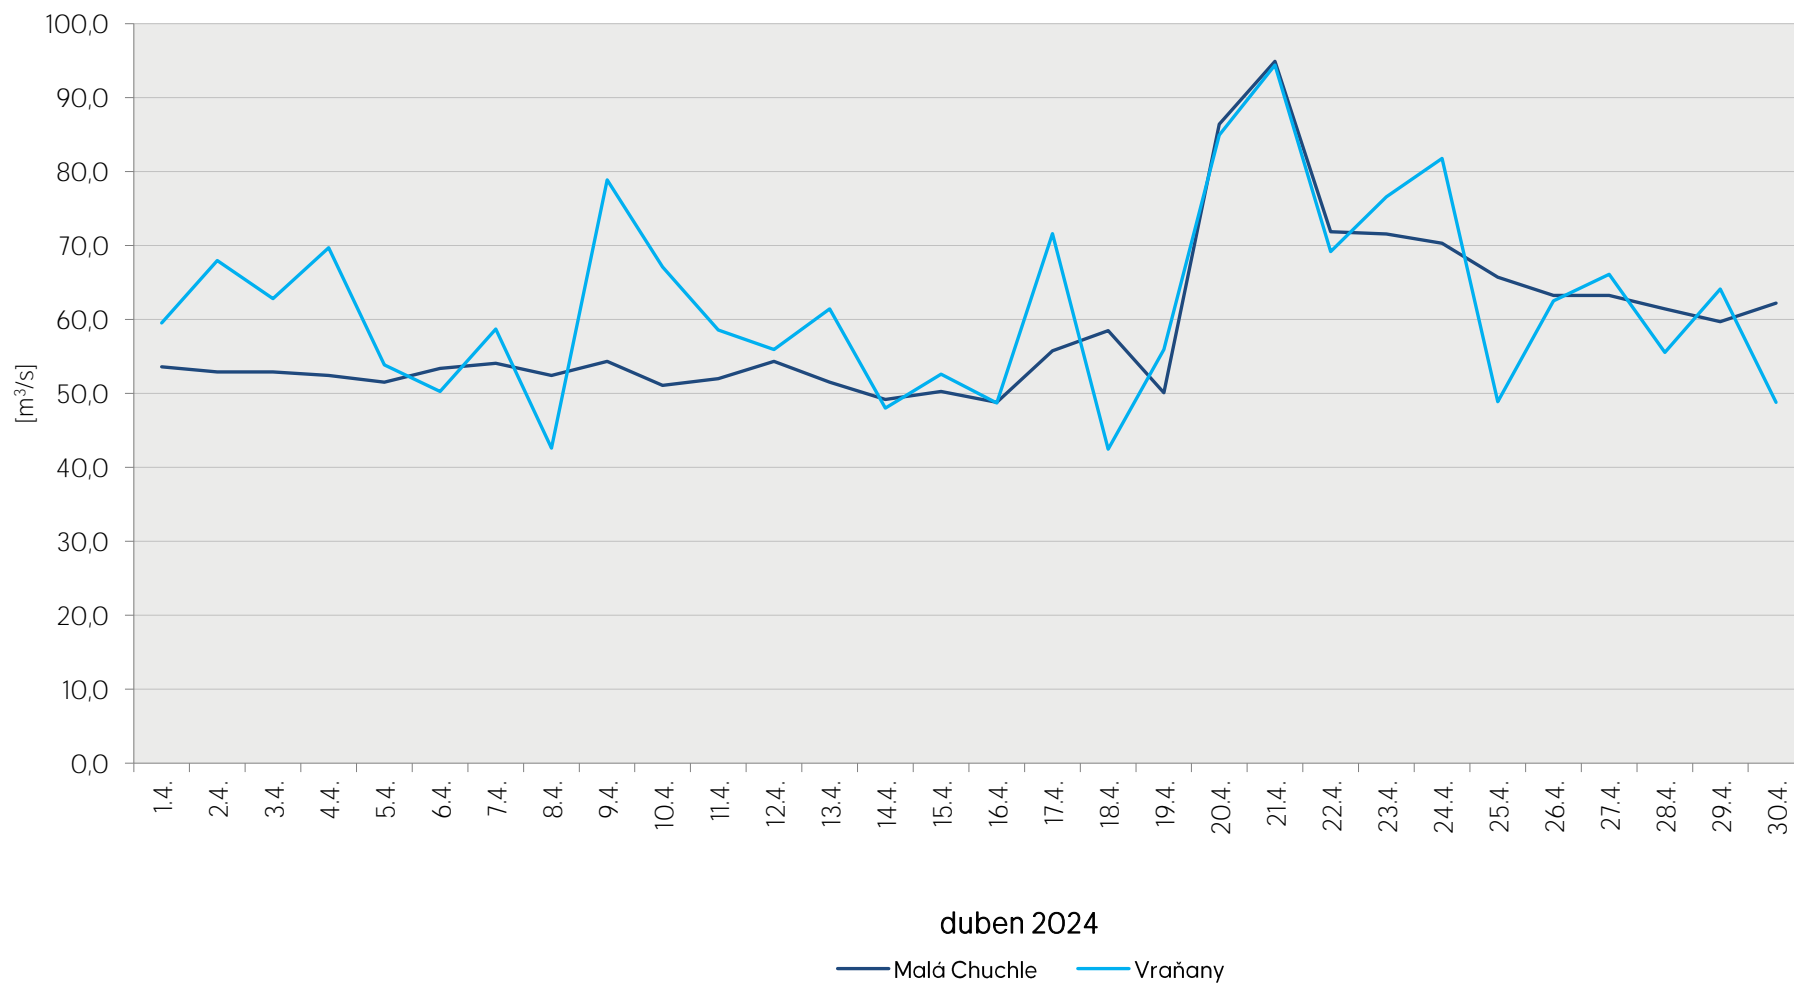

Denní průtoky vody k 7. hodině ranní na limnigrafických stanicích v povodí

Data poskytuje Povodí Vltavy, státní podnik

Denní průtoky vody k 7. hodině ranní na limnigrafických stanicích v povodí

Data poskytuje Povodí Vltavy, státní podnik