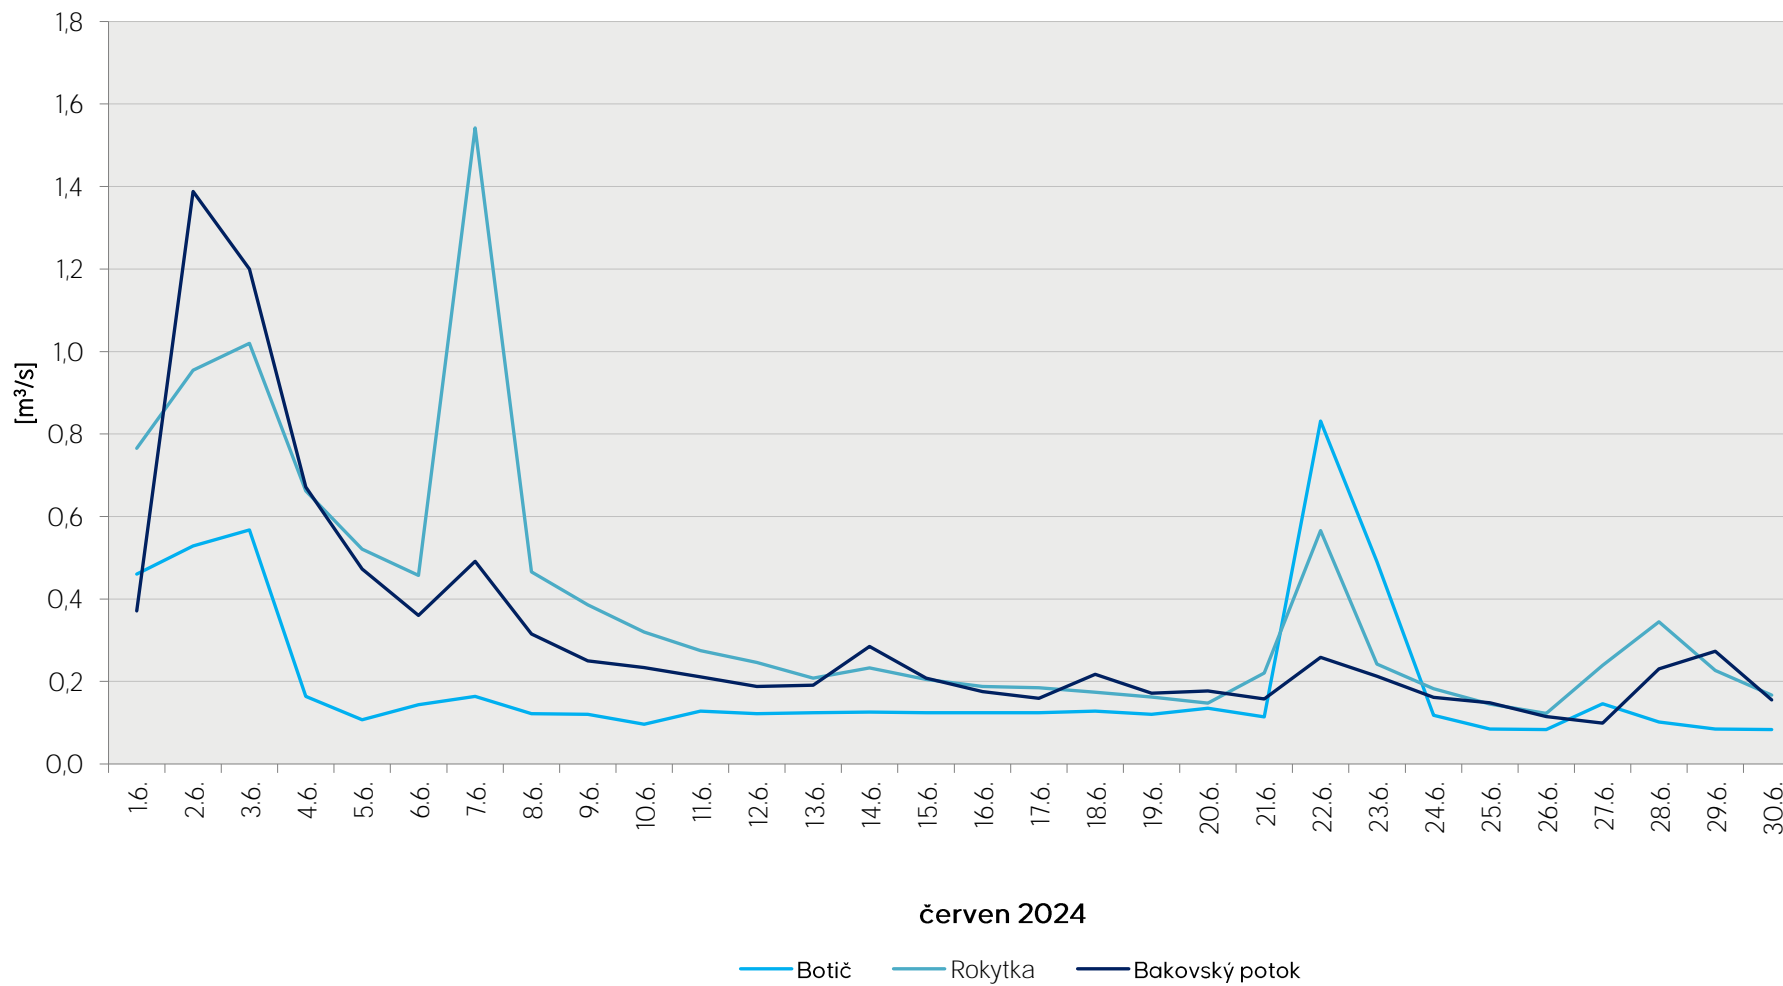

Denní průtoky vody k 7. hodině ranní na limnigrafických stanicích v povodí

Data poskytuje Povodí Vltavy, státní podnik

Denní průtoky vody k 7. hodině ranní na limnigrafických stanicích v povodí

Data poskytuje Povodí Vltavy, státní podnik