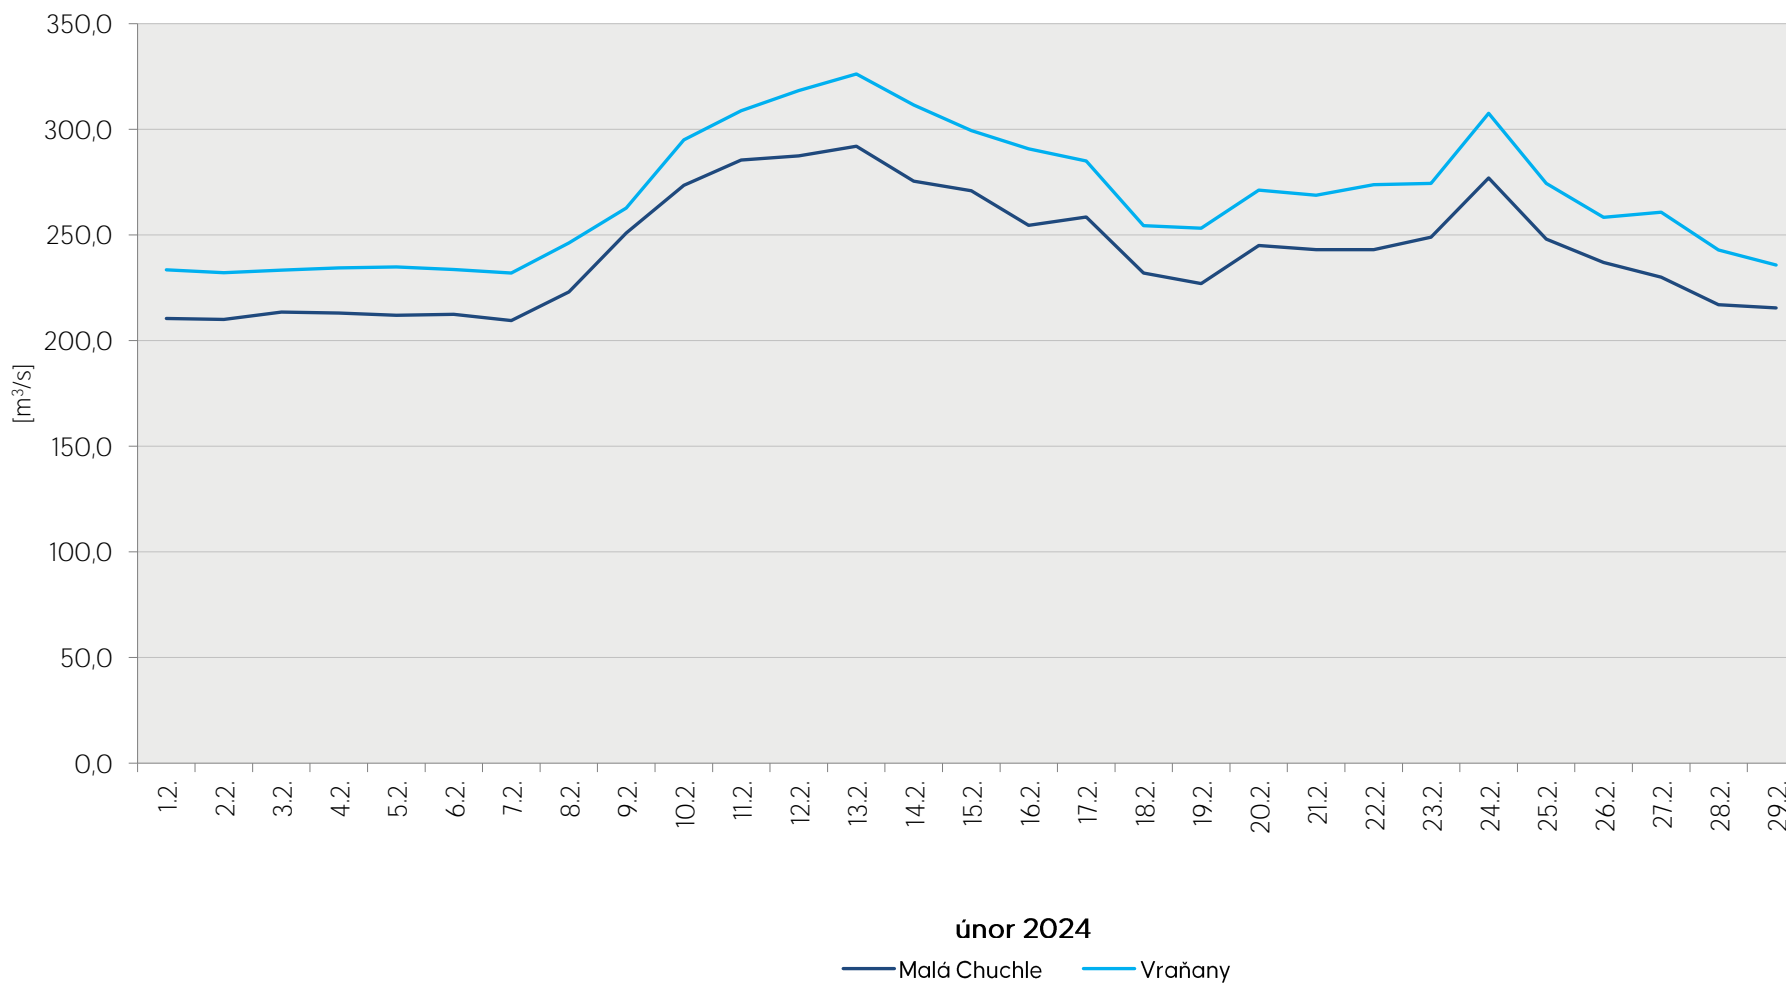

Denní průtoky vody k 7. hodině ranní na limnigrafických stanicích v povodí

Data poskytuje Povodí Vltavy, státní podnik

Denní průtoky vody k 7. hodině ranní na limnigrafických stanicích v povodí

Data poskytuje Povodí Vltavy, státní podnik