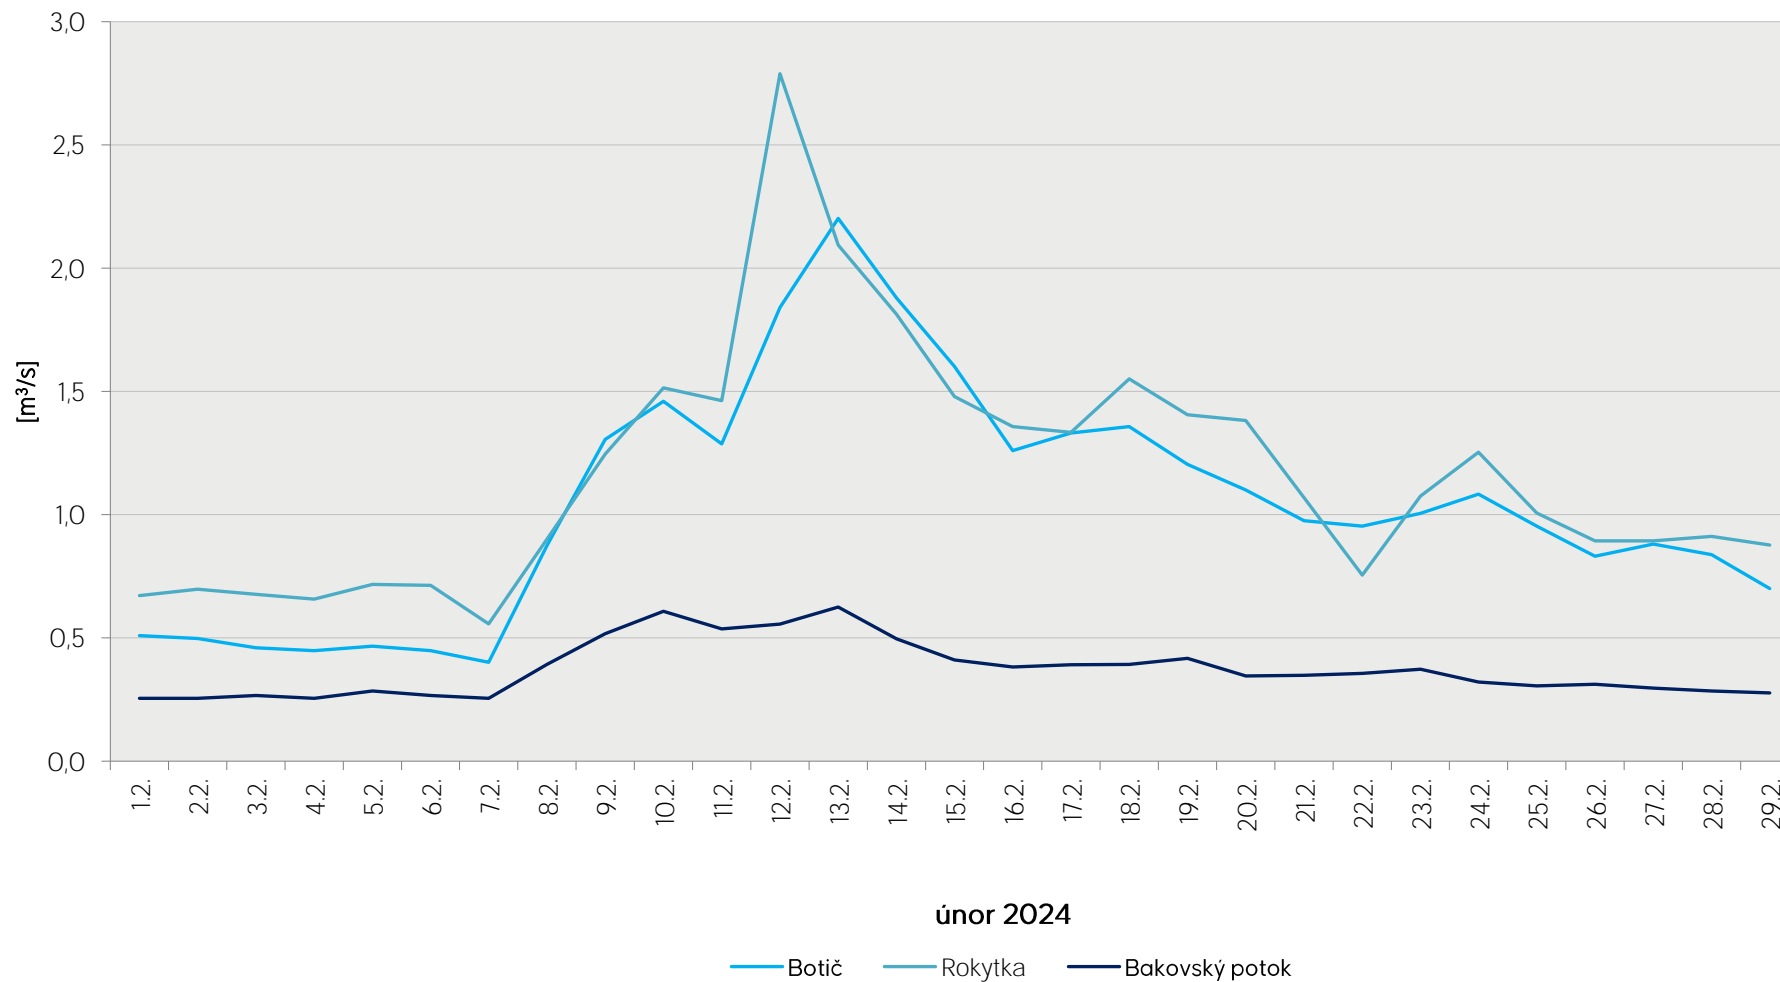

Denní průtoky vody k 7. hodině ranní na limnigrafických stanicích v povodí

Data poskytuje Povodí Vltavy, státní podnik

Denní průtoky vody k 7. hodině ranní na limnigrafických stanicích v povodí

Data poskytuje Povodí Vltavy, státní podnik