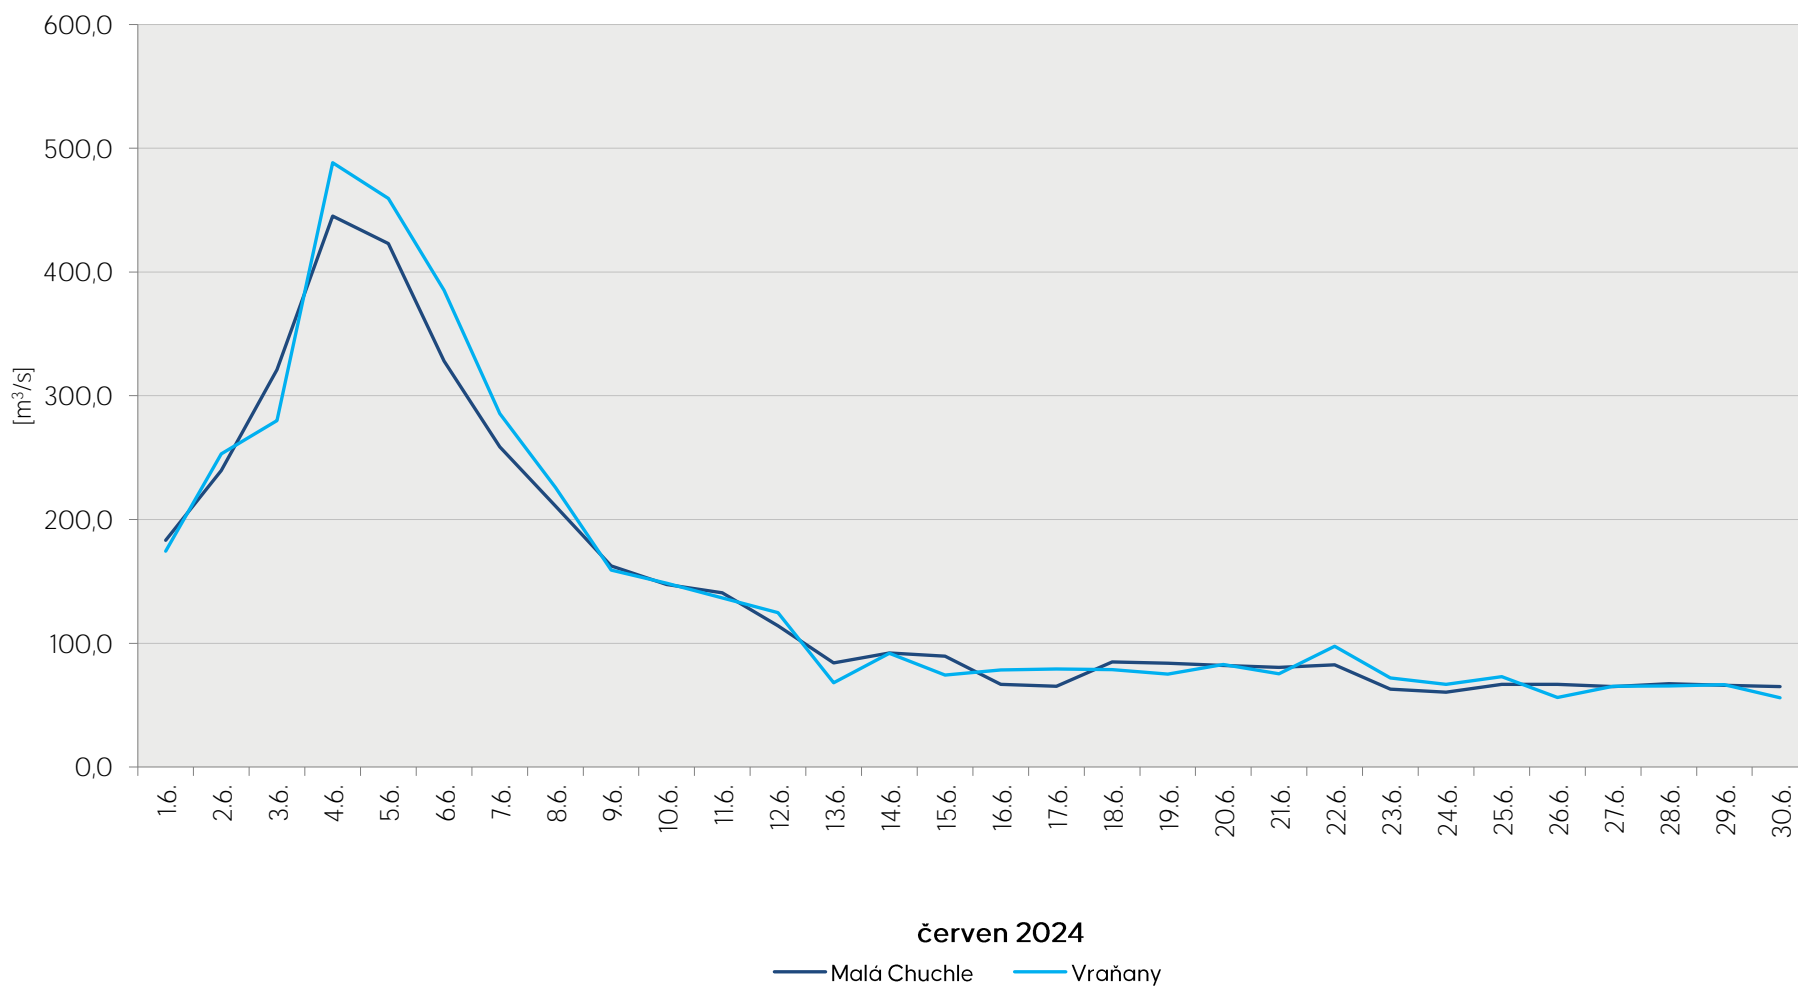

Denní průtoky vody k 7. hodině ranní na limnigrafických stanicích v povodí

Data poskytuje Povodí Vltavy, státní podnik

Denní průtoky vody k 7. hodině ranní na limnigrafických stanicích v povodí

Data poskytuje Povodí Vltavy, státní podnik