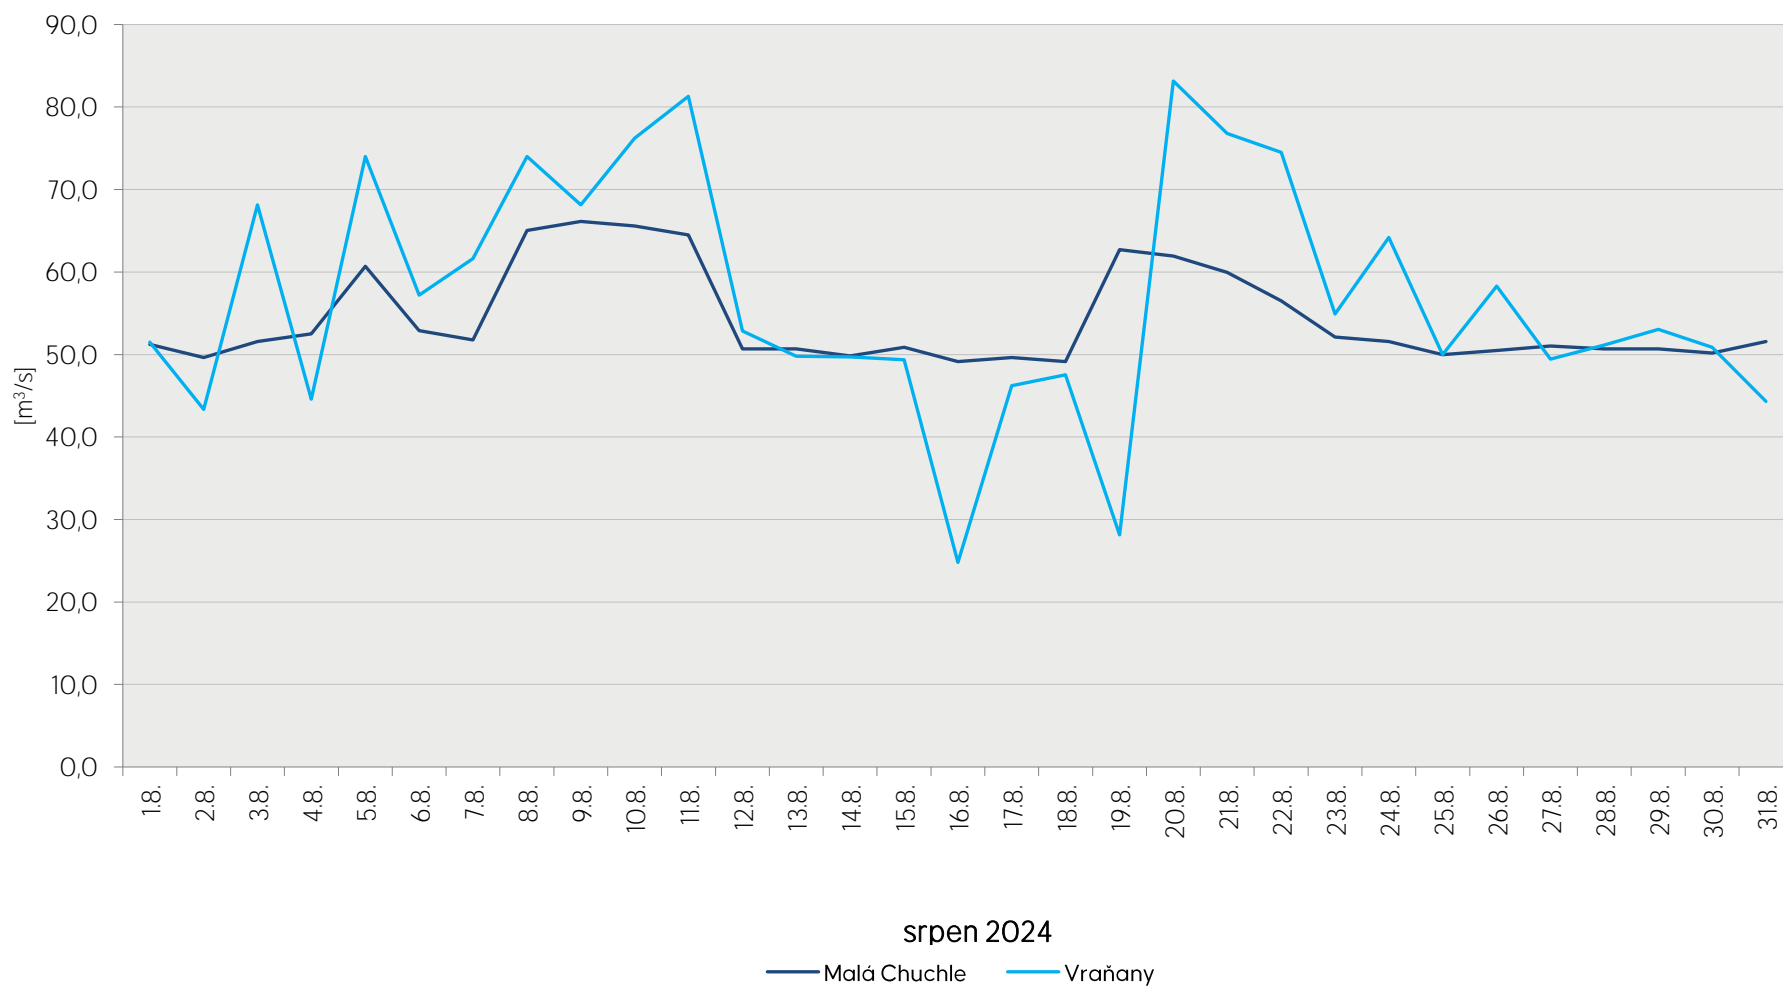

Denní průtoky vody k 7. hodině ranní na limnigrafických stanicích v povodí

Data poskytuje Povodí Vltavy, státní podnik