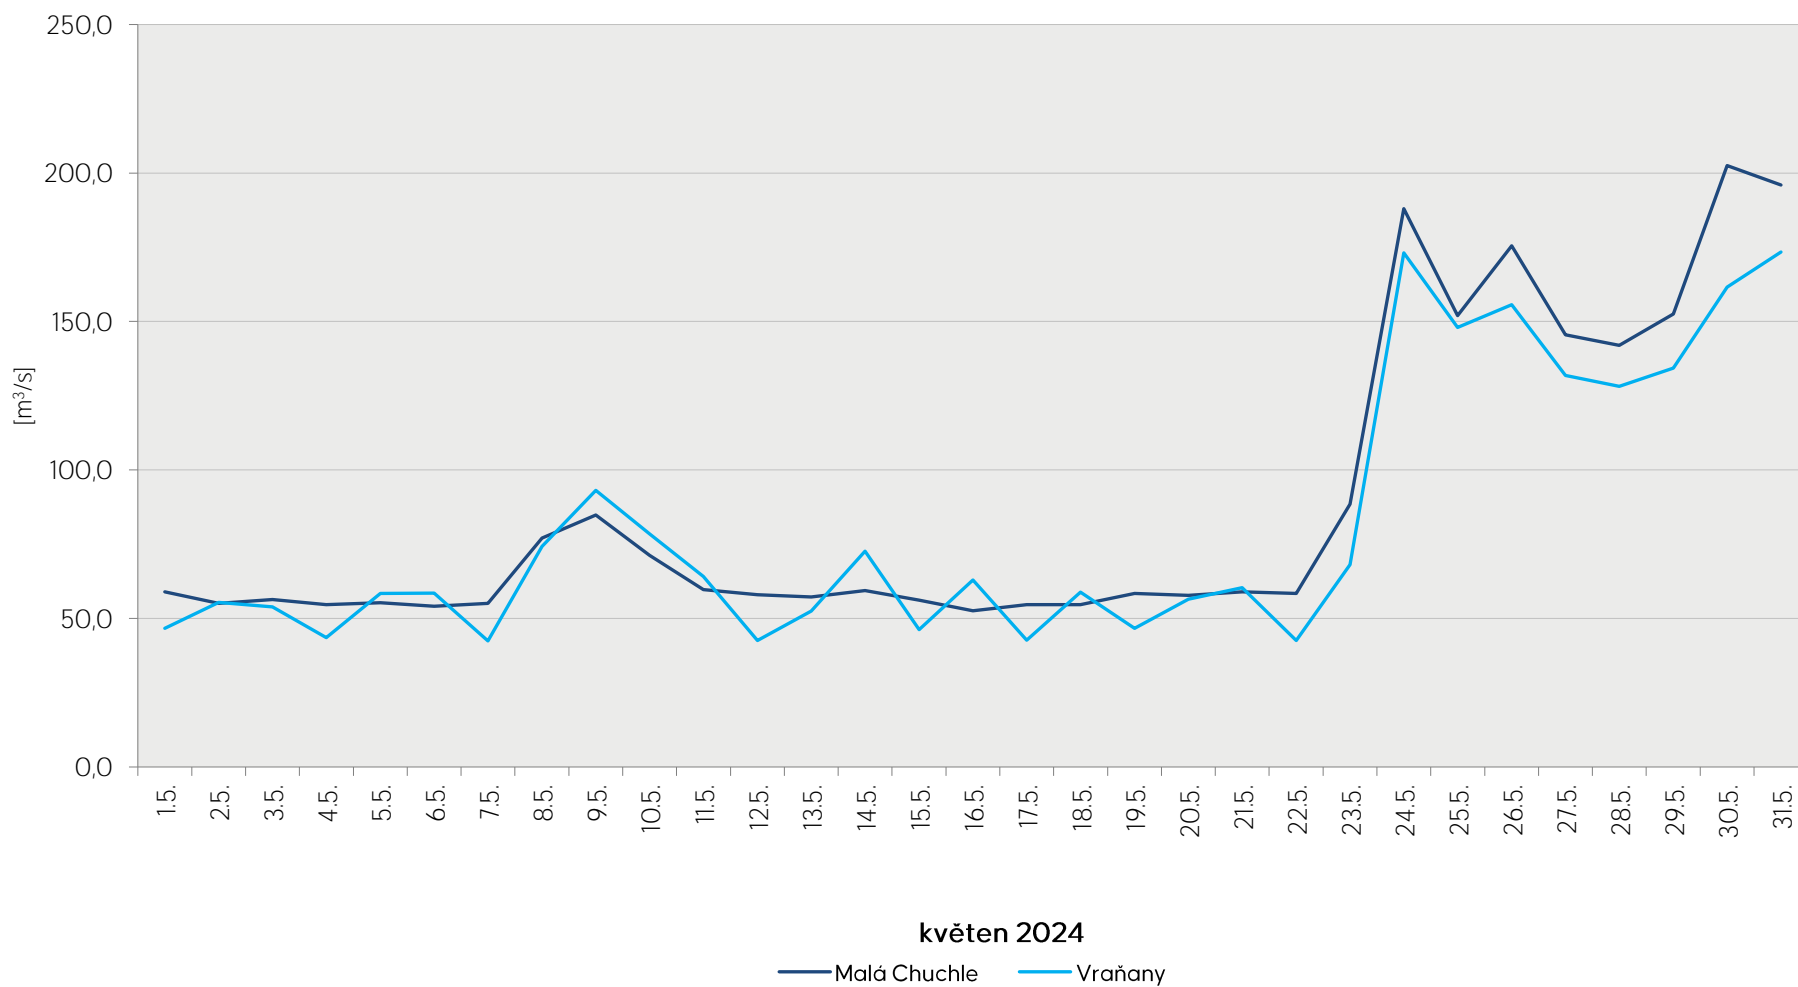

Denní průtoky vody k 7. hodině ranní na limnigrafických stanicích v povodí

Data poskytuje Povodí Vltavy, státní podnik

Denní průtoky vody k 7. hodině ranní na limnigrafických stanicích v povodí

Data poskytuje Povodí Vltavy, státní podnik