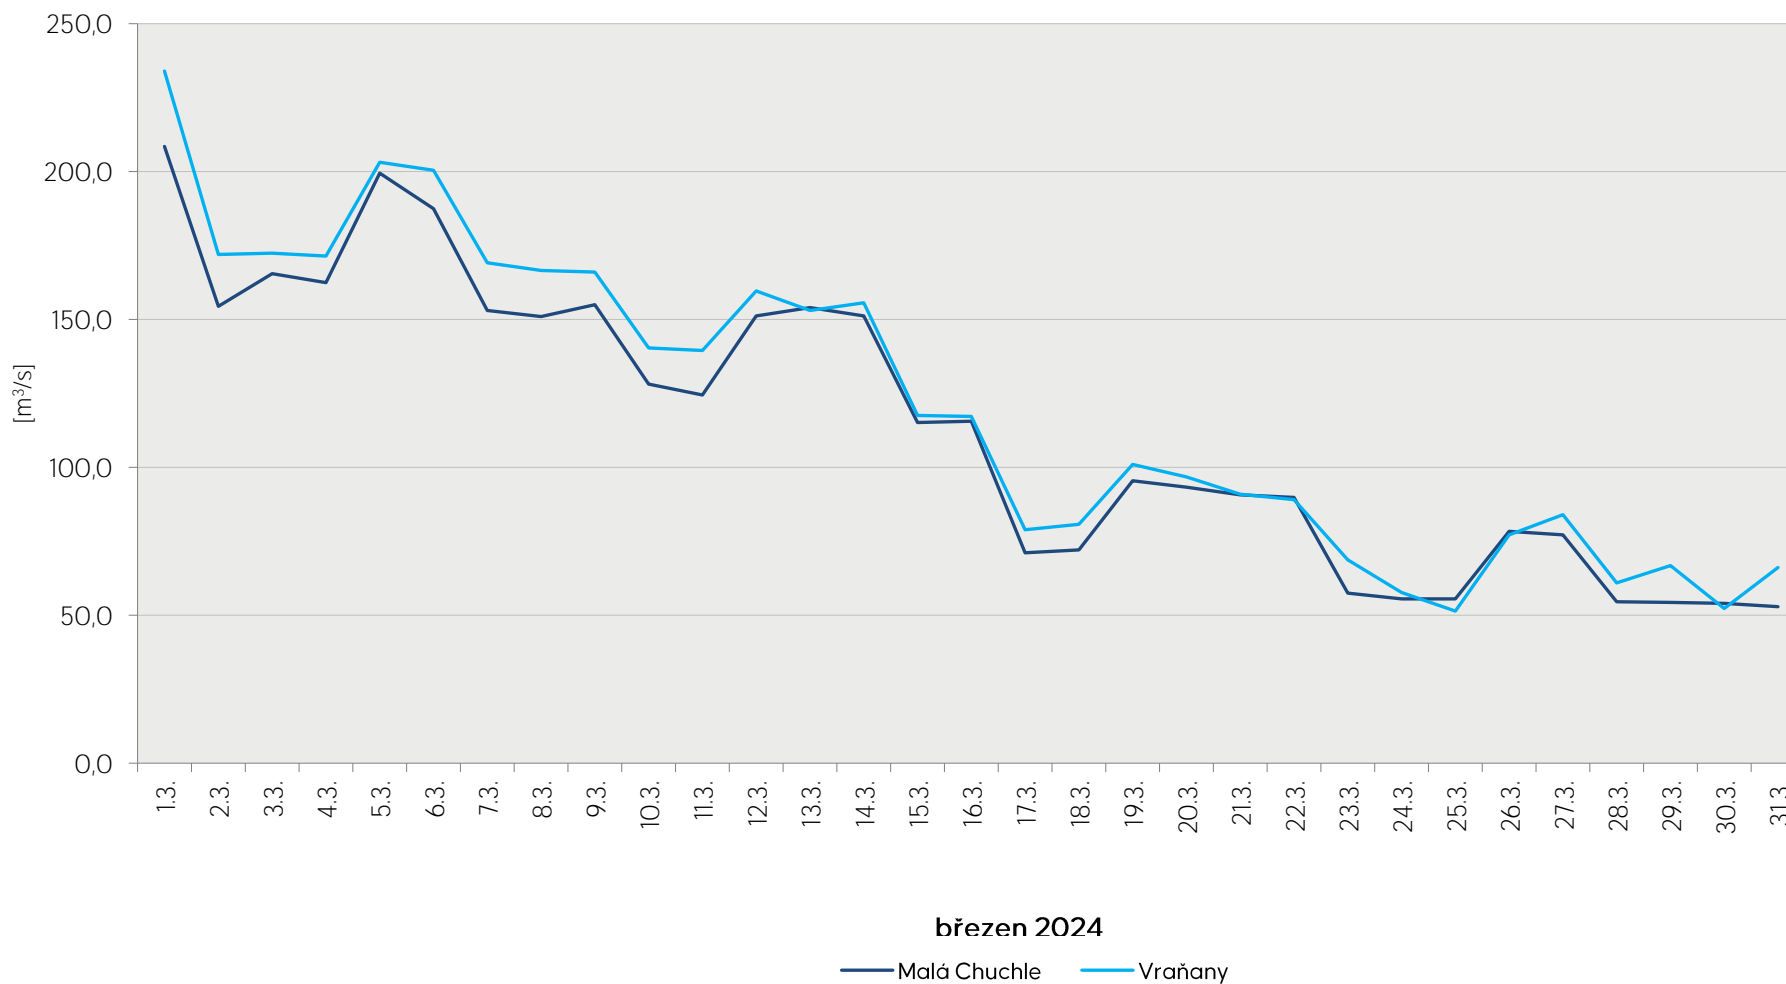

Denní průtoky vody k 7. hodině ranní na limnigrafických stanicích v povodí

Data poskytuje Povodí Vltavy, státní podnik

Denní průtoky vody k 7. hodině ranní na limnigrafických stanicích v povodí

Data poskytuje Povodí Vltavy, státní podnik