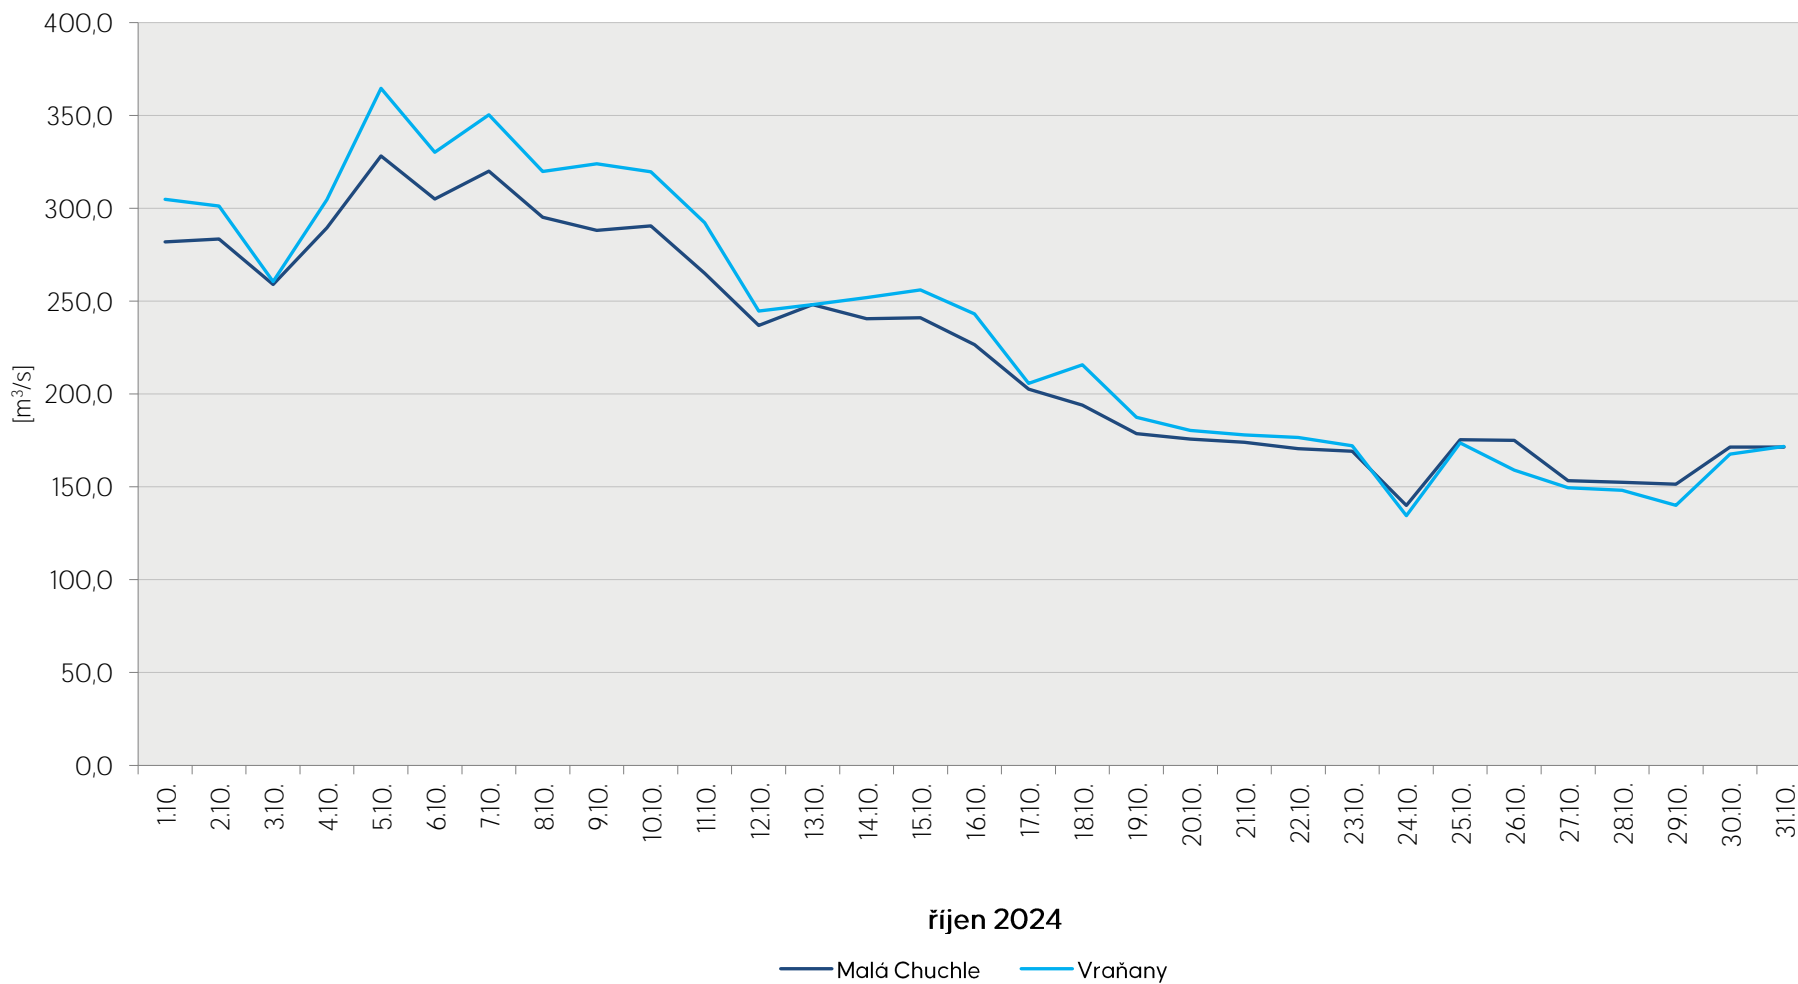

Denní průtoky vody k 7. hodině ranní na limnigrafických stanicích v povodí

Data poskytuje Povodí Vltavy, státní podnik

Denní průtoky vody k 7. hodině ranní na limnigrafických stanicích v povodí

Data poskytuje Povodí Vltavy, státní podnik