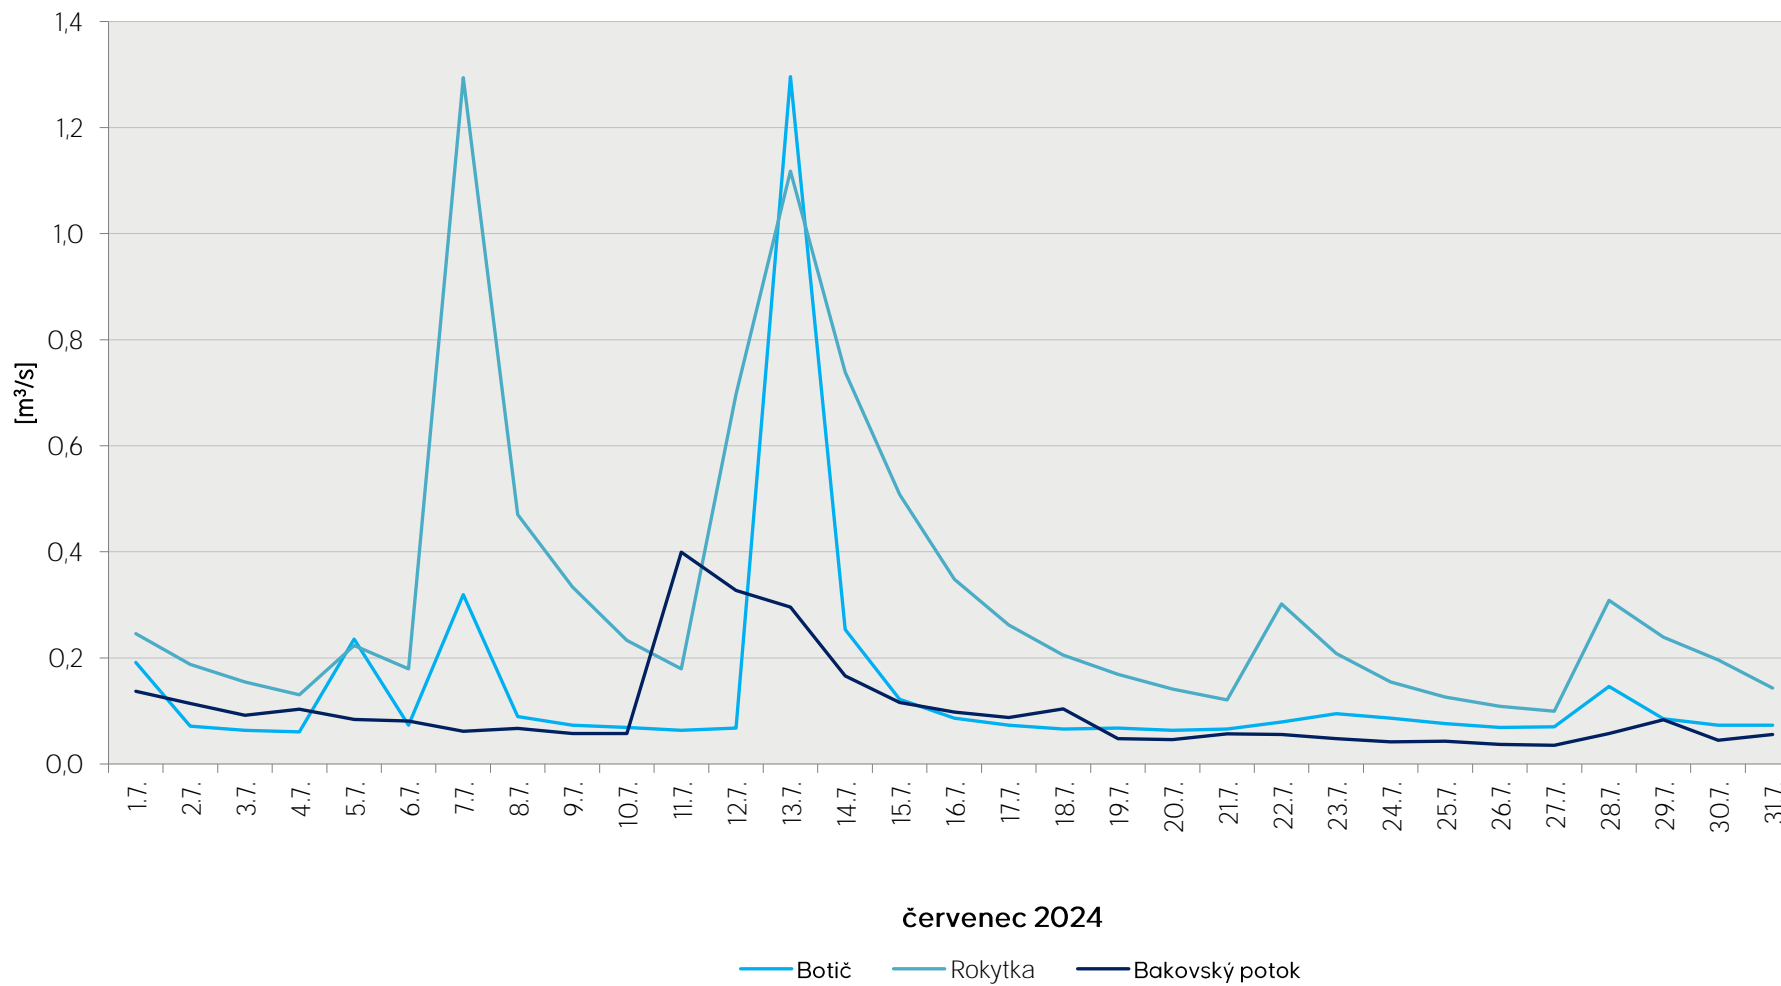

Denní průtoky vody k 7. hodině ranní na limnigrafických stanicích v povodí

Data poskytuje Povodí Vltavy, státní podnik

Denní průtoky vody k 7. hodině ranní na limnigrafických stanicích v povodí

Data poskytuje Povodí Vltavy, státní podnik