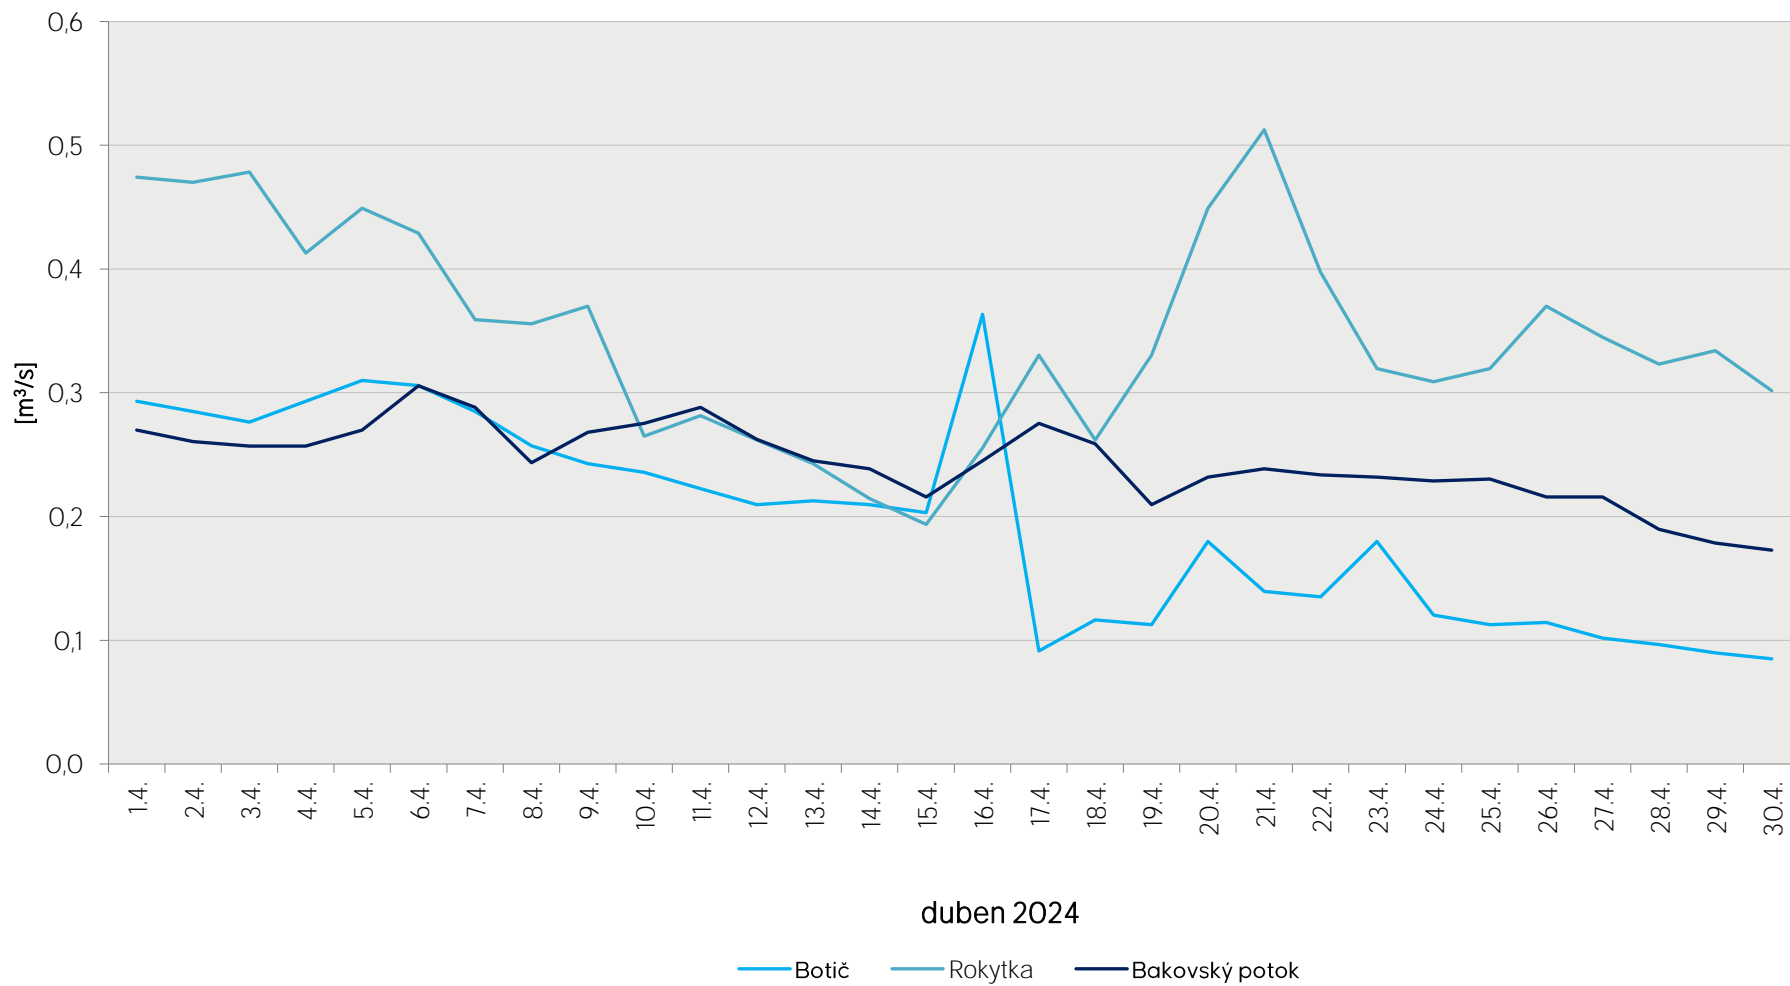

Denní průtoky vody k 7. hodině ranní na limnigrafických stanicích v povodí

Data poskytuje Povodí Vltavy, státní podnik