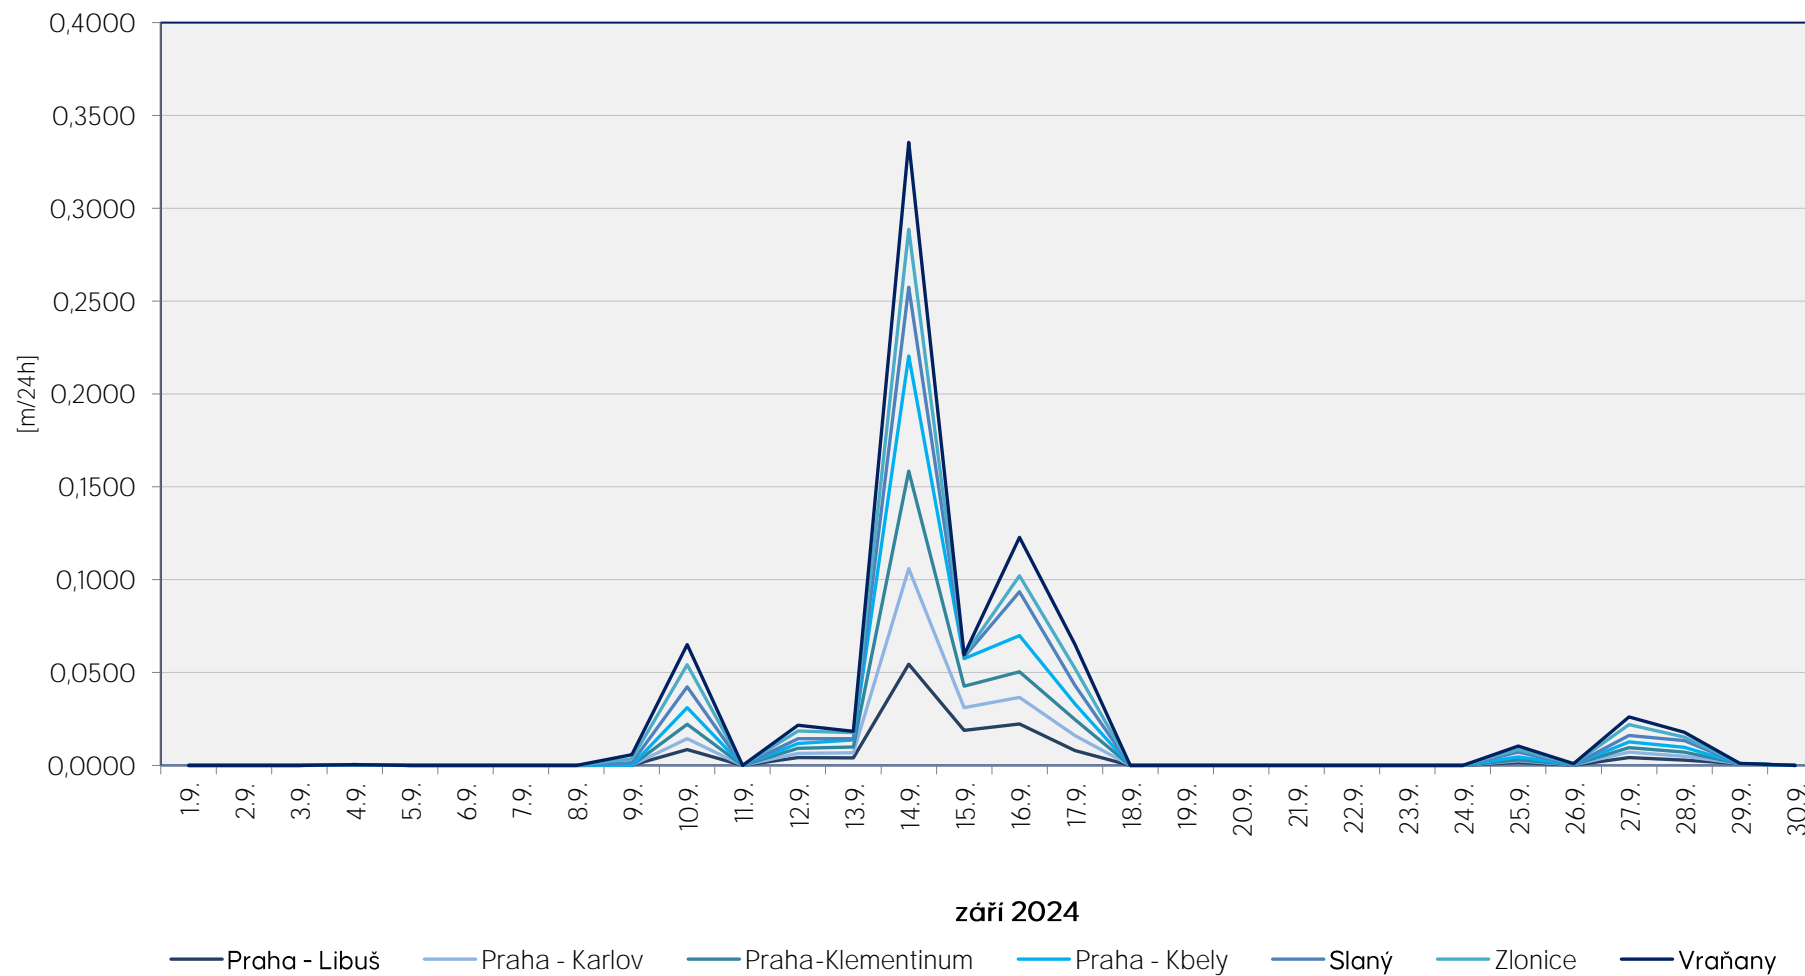

## Srážkové úhrny za 24 hodin k 7. hodině ranní

Data poskytuje Povodí Vltavy, státní podnik

### Srážkové úhrny za 24 hodin k 7. hodině ranní

Data poskytuje Povodí Vltavy, státní podnik