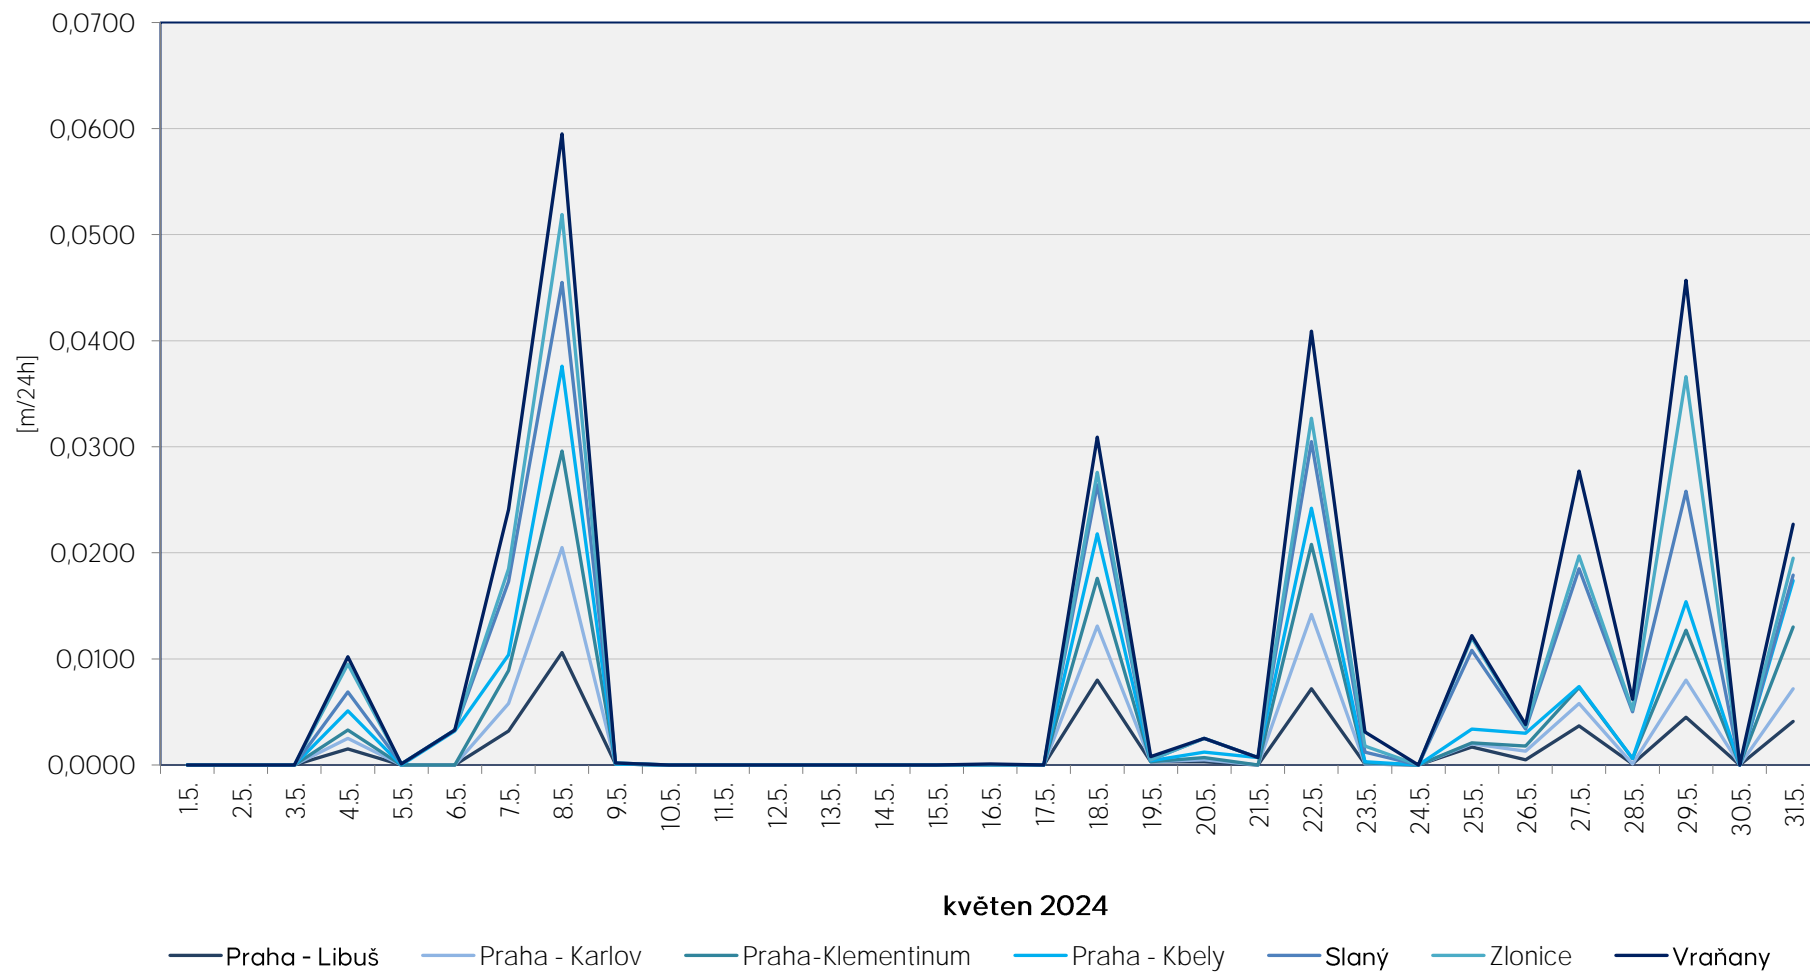

## Srážkové úhrny za 24 hodin k 7. hodině ranni

Data poskytuje Povodí Vltavy, státní podnik

## Srážkové úhrny za 24 hodin k 7. hodině ranní

Data poskytuje Povodí Vltavy, státní podnik

### Srážkové úhrny za 24 hodin k 7. hodině ranní

Data poskytuje Povodí Vltavy, státní podnik