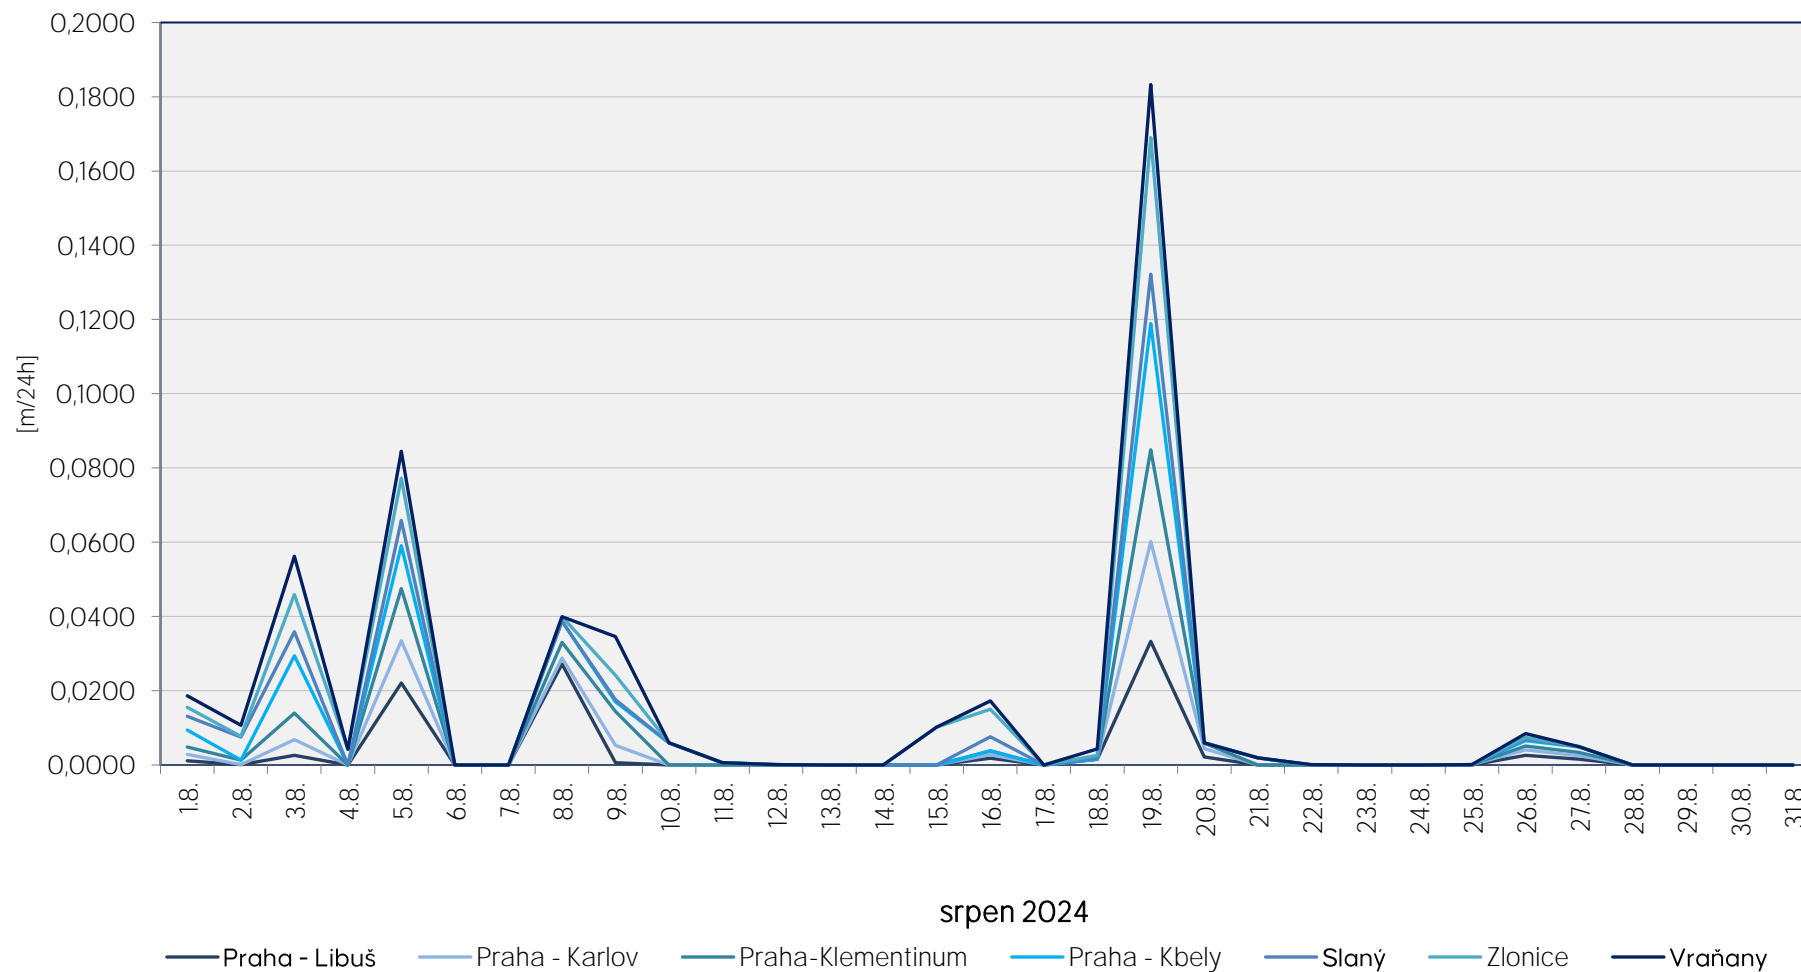

## Srážkové úhrny za 24 hodin k 7. hodině ranni

Data poskytuje Povodí Vltavy, státní podnik

## Srážkové úhrny za 24 hodin k 7. hodině ranní

Data poskytuje Povodí Vltavy, státní podnik

### Srážkové úhrny za 24 hodin k 7. hodině ranní

Data poskytuje Povodí Vltavy, státní podnik