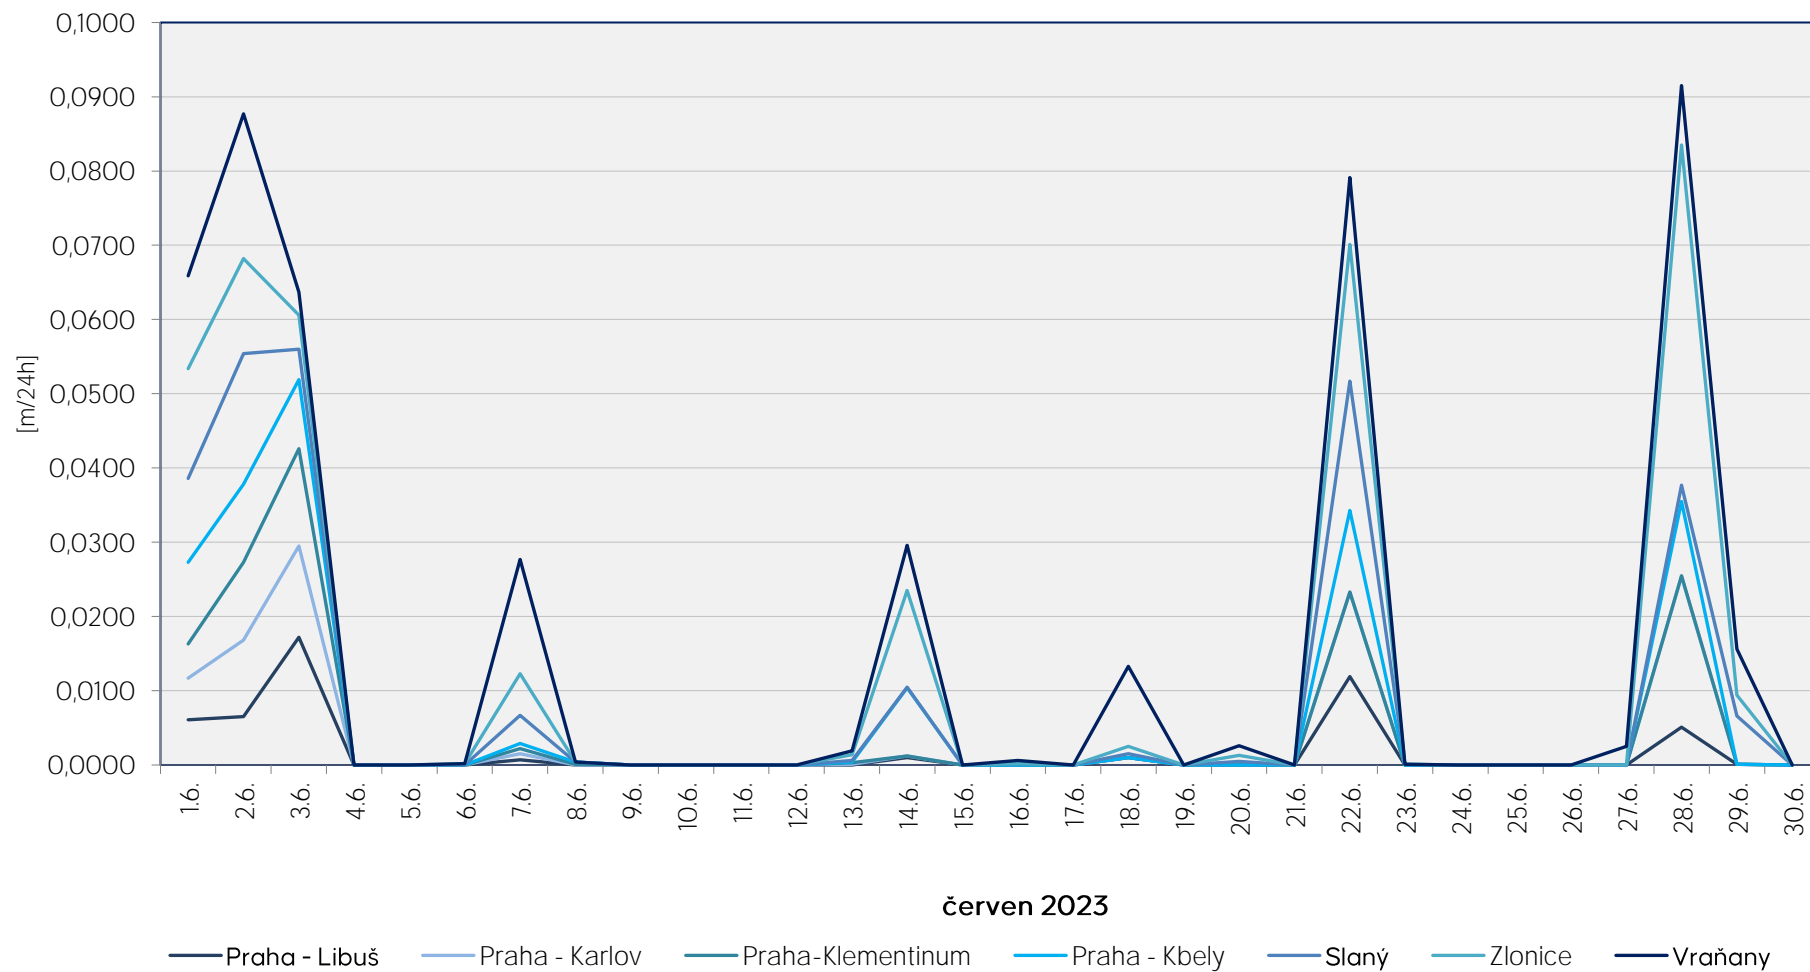

## Srážkové úhrny za 24 hodin k 7. hodině ranni

Data poskytuje Povodí Vltavy, státní podnik

## Srážkové úhrny za 24 hodin k 7. hodině ranní

Data poskytuje Povodí Vltavy, státní podnik

### Srážkové úhrny za 24 hodin k 7. hodině ranní

Data poskytuje Povodí Vltavy, státní podnik