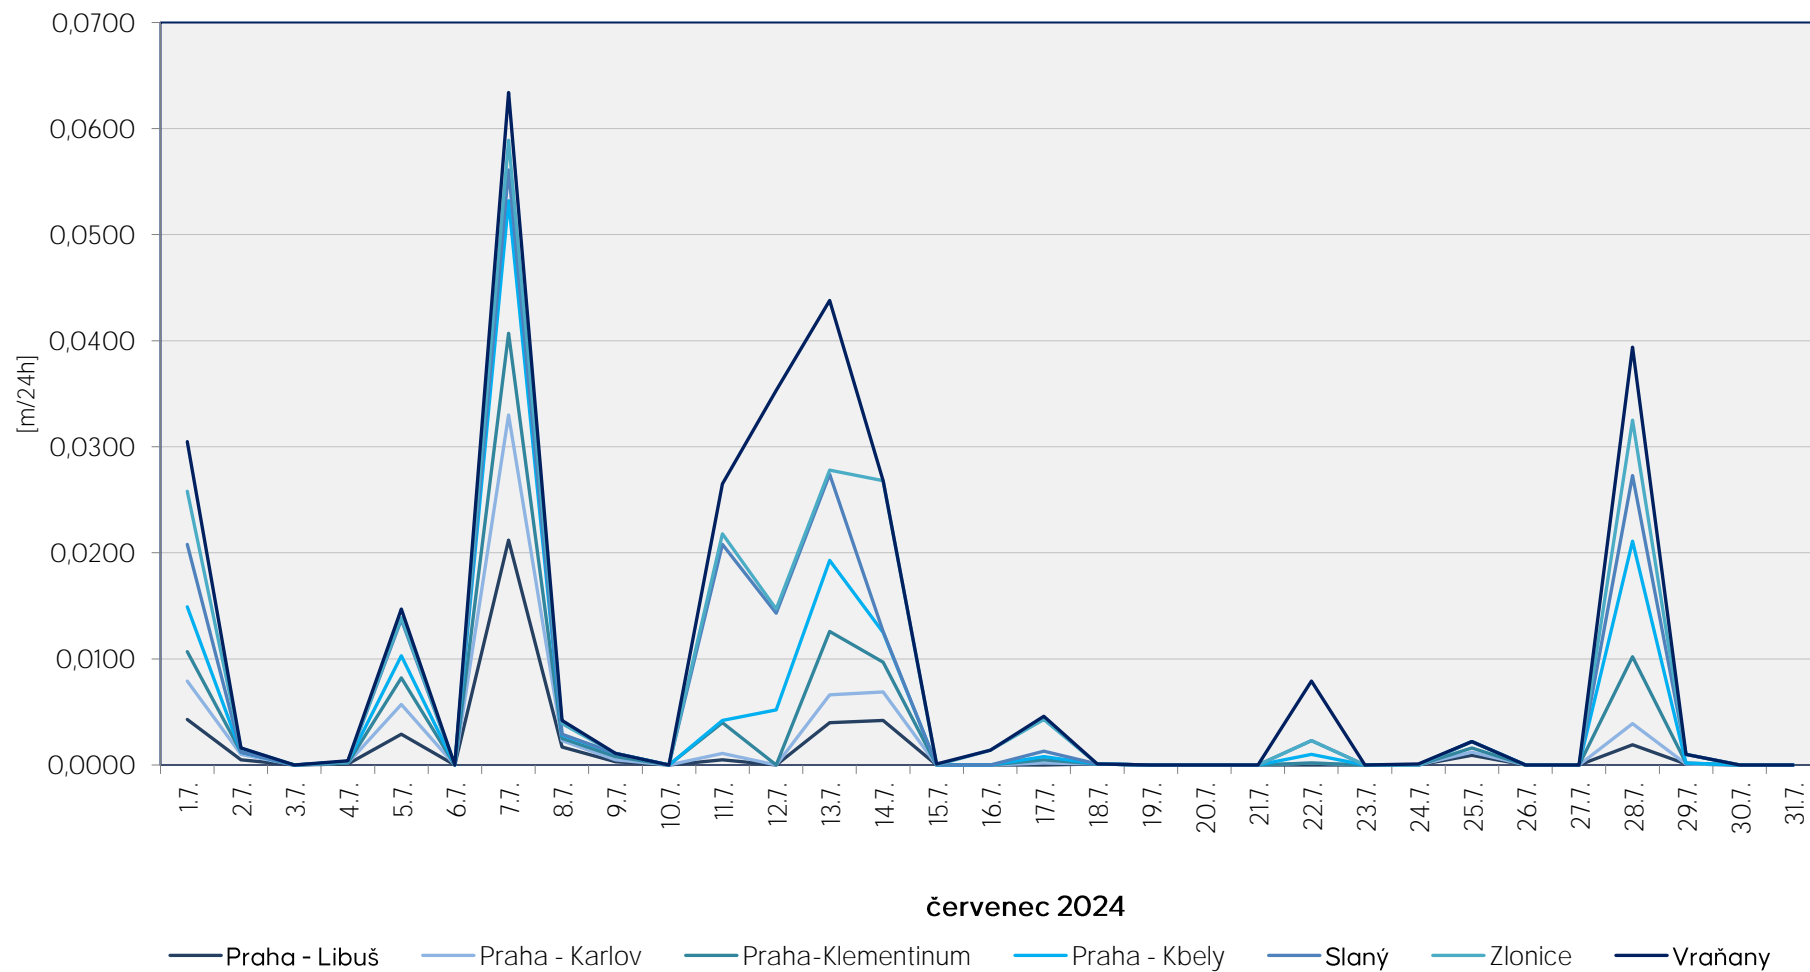

## Srážkové úhrny za 24 hodin k 7. hodině ranni

Data poskytuje Povodí Vltavy, státní podnik

## Srážkové úhrny za 24 hodin k 7. hodině ranní

Data poskytuje Povodí Vltavy, státní podnik

### Srážkové úhrny za 24 hodin k 7. hodině ranní

Data poskytuje Povodí Vltavy, státní podnik