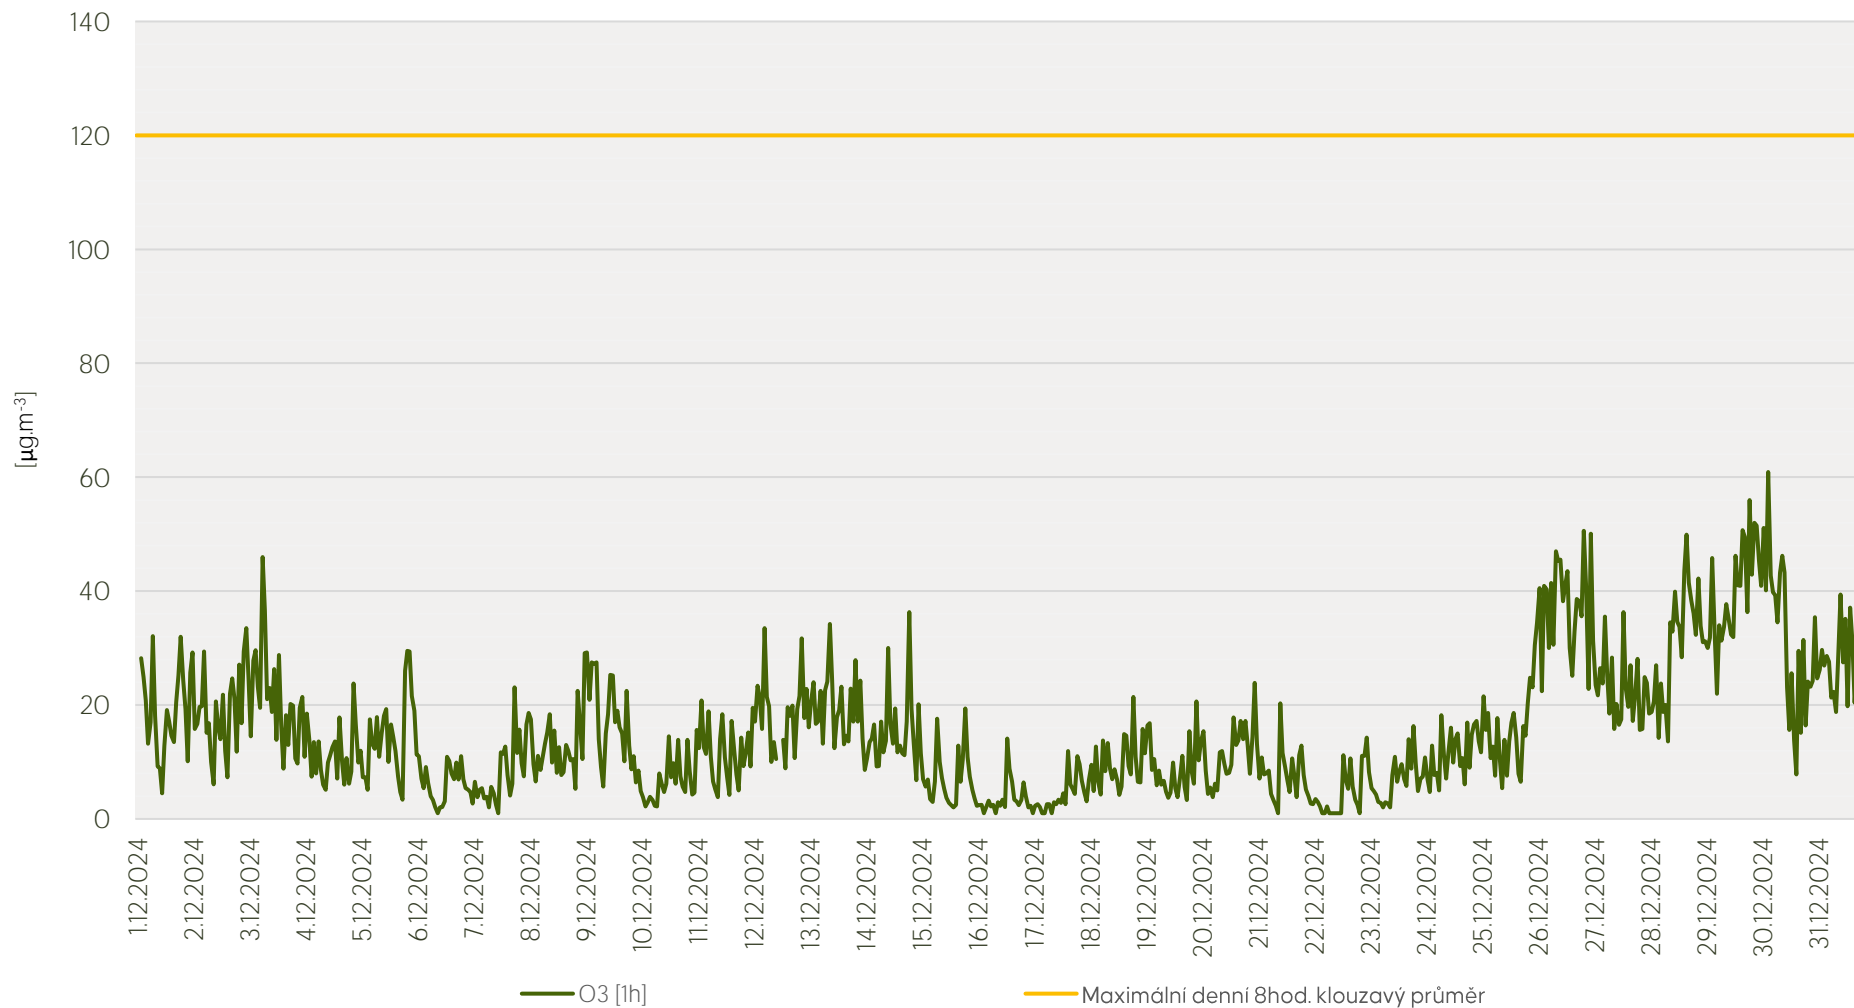

Průměrné hod. koncentrace NO₂ na měřicí stanici Praha 8-Kobylisy - prosinec 2024

Zpracovalo Ekologické centrum Kralupy nad Vltavou na základě neverifikovaných dat

Průměrné hod. koncentrace O₃ na měřicí stanici Praha 8-Kobylisy - prosinec 2024

Zpracovalo Ekologické centrum Kralupy nad Vltavou na základě neverifikovaných dat

Průměrné hod. koncentrace PM₁₀ na měřicí stanici Praha 8-Kobylisy - prosinec 2024

Zpracovalo Ekologické centrum Kralupy nad Vltavou na základě neverifikovaných dat