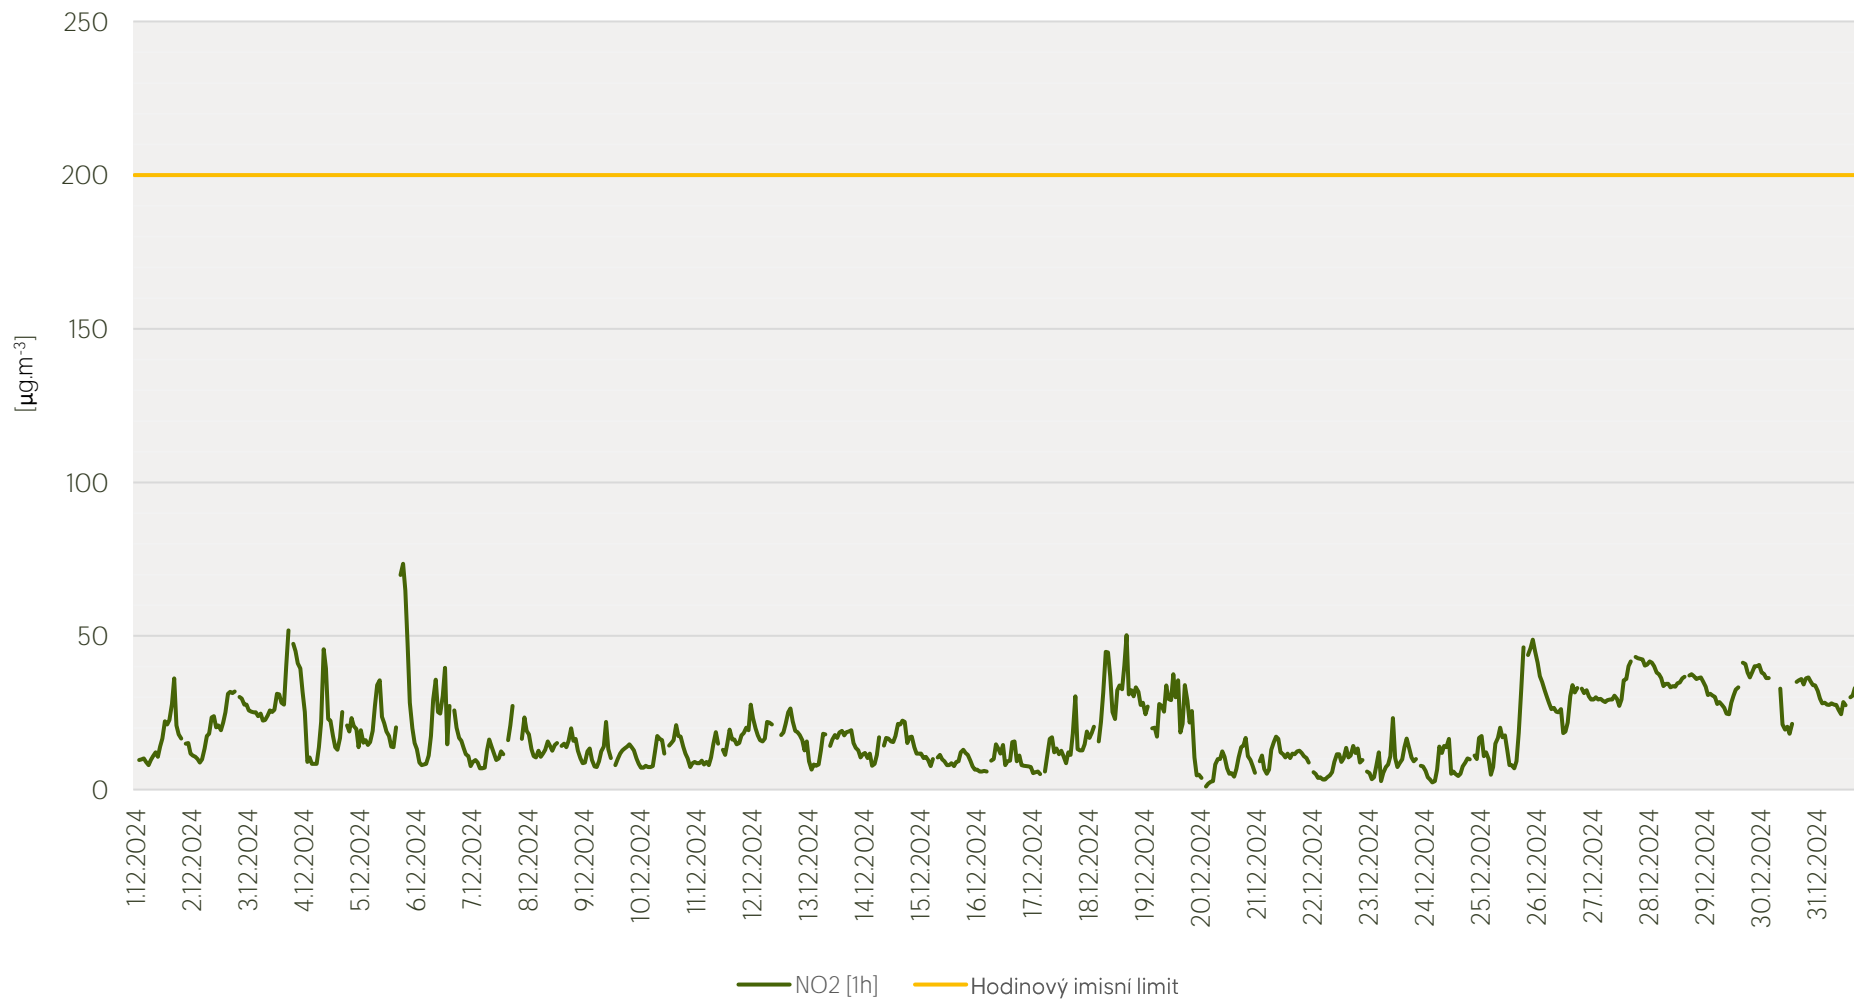

Průměrné hod. koncentrace NO₂ na měřicí stanici Praha 8-Kobylisy - prosinec 2024

Zpracovalo Ekologické centrum Kralupy nad Vltavou na základě neverifikovaných dat

Průměrné hod. koncentrace O₃ na měřicí stanici Praha 8-Kobylisy - prosinec 2024

Zpracovalo Ekologické centrum Kralupy nad Vltavou na základě neverifikovaných dat

Průměrné hod. koncentrace PM₁₀ na měřicí stanici Praha 8-Kobylisy - prosinec 2024

Zpracovalo Ekologické centrum Kralupy nad Vltavou na základě neverifikovaných dat