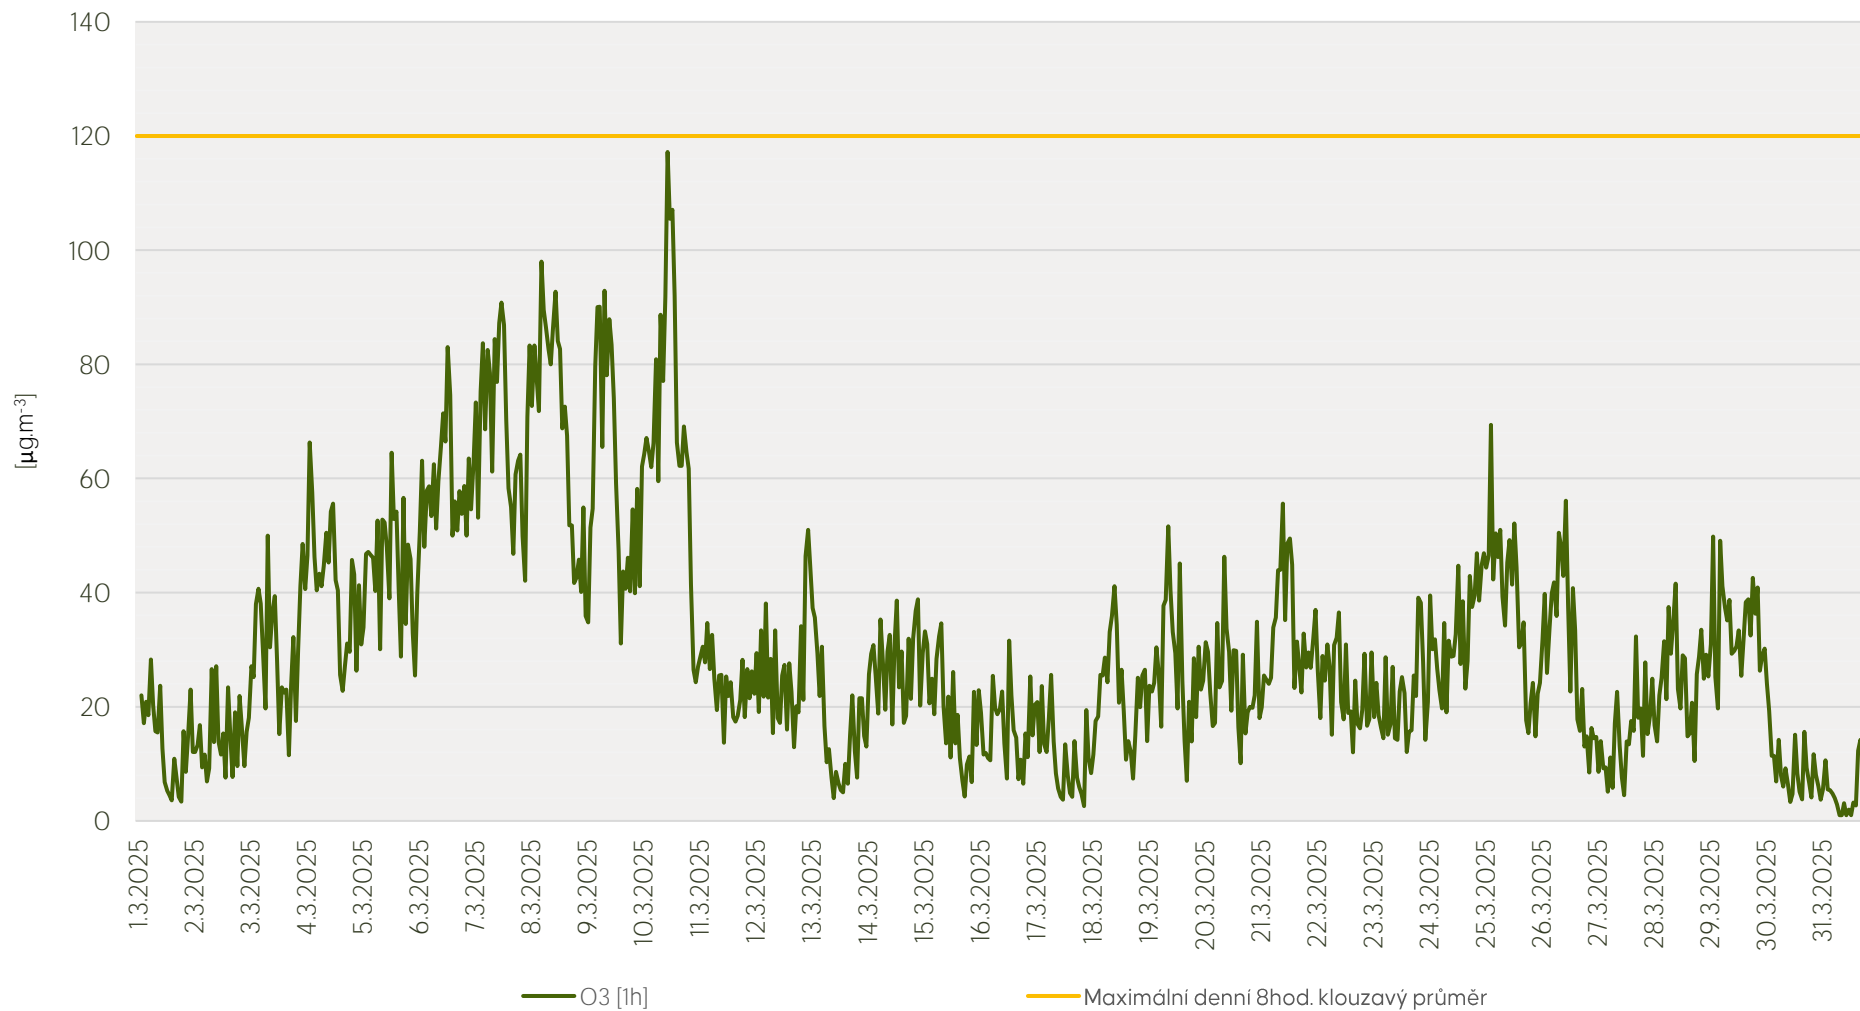

Průměrné hod. koncentrace NO<sub>2</sub> na měřicí stanici Praha 8-Kobylisy - březen 2025

Zpracovalo Ekologické centrum Kralupy nad Vltavou na základě neverifikovaných dat

Průměrné hod. koncentrace O<sub>3</sub> na měřicí stanici Praha 8-Kobylisy - březen 2025

Zpracovalo Ekologické centrum Kralupy nad Vltavou na základě neverifikovaných dat

Průměrné hod. koncentrace PM<sub>10</sub> na měřicí stanici Praha 8-Kobylisy - březen 2025

Zpracovalo Ekologické centrum Kralupy nad Vltavou na základě neverifikovaných dat