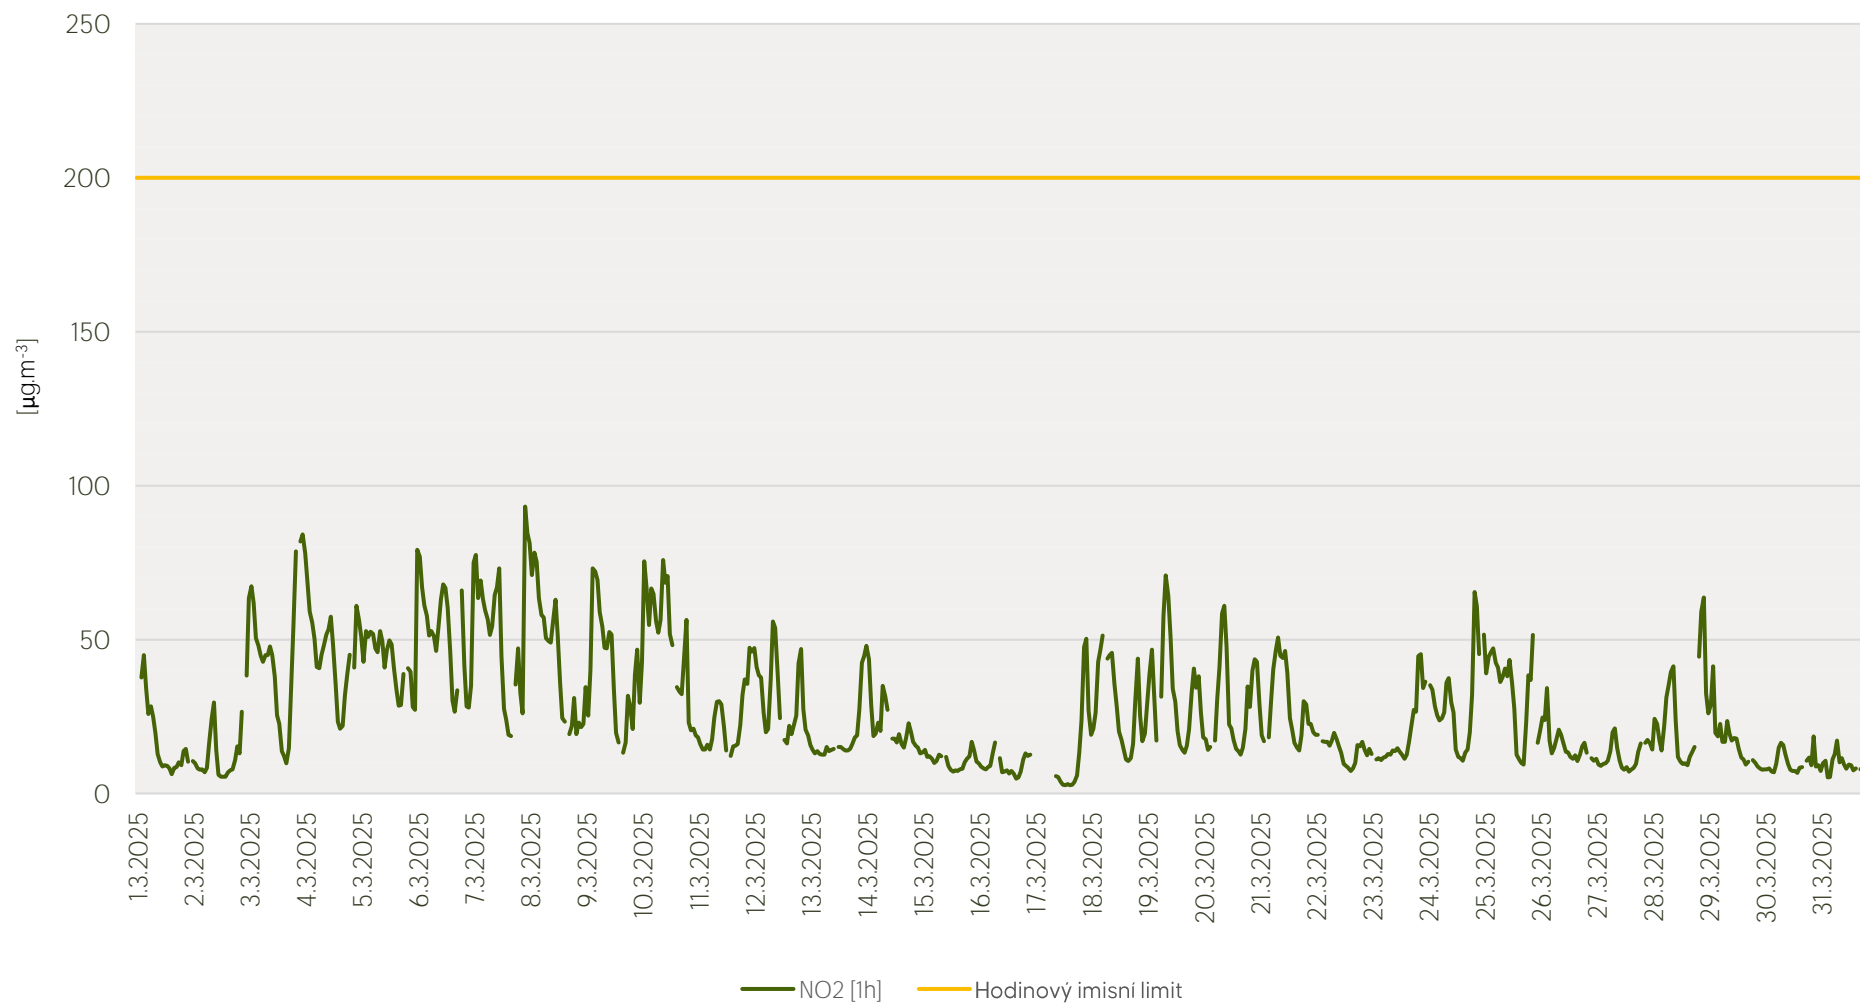

Průměrné hod. koncentrace NO<sub>2</sub> na měřicí stanici Praha 8-Kobylisy - březen 2025

Zpracovalo Ekologické centrum Kralupy nad Vltavou na základě neverifikovaných dat

Průměrné hod. koncentrace O<sub>3</sub> na měřicí stanici Praha 8-Kobylisy - březen 2025

Zpracovalo Ekologické centrum Kralupy nad Vltavou na základě neverifikovaných dat

Průměrné hod. koncentrace PM<sub>10</sub> na měřicí stanici Praha 8-Kobylisy - březen 2025

Zpracovalo Ekologické centrum Kralupy nad Vltavou na základě neverifikovaných dat